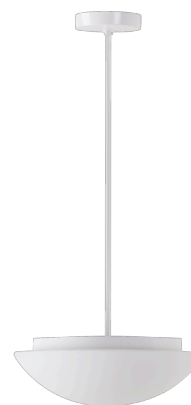

AURA P3

Kód produktu: AUR60962

Typ: LED-1L14E500ZK63/062/z3 4K#

Krátký popis svítidla: Bílé závěsné LED svítidlo ON/OFF a skleněné stínidlo TRIPLEX OPAL

Technické

Typy svítidel	Klasické on/off
Typ montáže	závěsné - tyč
Materiál základny	ocel
Materiál stínidla	třívrstvé sklo TRIPLEX OPÁL
Barva základny	bílá Ral9003
Barva stínidla	bílá
Držení stínidla	sklapovací systém
Umístění montáže	strop
Šířka	350 mm
Délka	350 mm
Výška	130 mm
Průměr	Ø 350 mm
Délka závěsu	600 mm
Montážní otvor	2xØ5mm
Kabelový vstup	2xØ16mm
Energetická třída	D
Rázová pevnost	IK01
Provozní teplota	od -20°C do +30°C

Elektrické

Příkon	13 W
Stupeň krytí	IP40
Objímka	LED modul
Svorkovnice	šroubovací
Počet svítidel na jistič B10A	37 ks
Počet svítidel na jistič B16A	59 ks
Počet svítidel na jistič C10A	37 ks
Počet svítidel na jistič C16A	59 ks

Světelné

Světelný tok svítidla	1410 lm
Světelný tok zdroje	2080 lm
Měrný výkon	108 lm/W
Teplota	4000 K
Životnost LED L80/B10	100000 hod
CRI	Ra80
MacAdam	3
Fotobiologická bezpečnost svítidla dle EN 62471 (Blue light hazard)	Risk group 0

Eulum data pro výpočtové programy jsou k dispozici na www.osmont.cz.