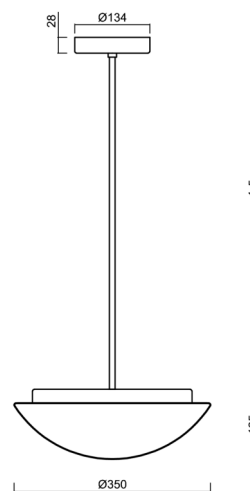

AURA P3

Kód produktu: AUR60962

Typ: LED-1L14E500ZK63/062/z3 4K#

Krátký popis svítidla: Bílé závěsné LED svítidlo ON/OFF a skleněné stínidlo TRIPLEX OPAL

Technické

Typy svítidel	Klasické on/off
Typ montáže	závěsné - tyč
Materiál základny	ocel
Materiál stínidla	třívrstvé sklo TRIPLEX OPÁL
Barva základny	bílá Ral9003
Barva stínidla	bílá
Držení stínidla	sklapovací systém
Umístění montáže	strop
Šířka	350 mm
Délka	350 mm
Výška	130 mm
Průměr	Ø 350 mm
Délka závěsu	600 mm
Montážní otvor	2xØ5mm
Kabelový vstup	2xØ16mm
Energetická třída	D
Rázová pevnost	IK01
Provozní teplota	od -20°C do +30°C

Elektrické

Příkon	13 W
Stupeň krytí	IP40
Objímka	LED modul
Svorkovnice	šroubovací
Počet svítidel na jistič B10A	37 ks
Počet svítidel na jistič B16A	59 ks
Počet svítidel na jistič C10A	37 ks
Počet svítidel na jistič C16A	59 ks

Světelné

Světelný tok svítidla	1410 lm
Světelný tok zdroje	2080 lm
Měrný výkon	108 lm/W
Teplota	4000 K
Životnost LED L80/B10	100000 hod
CRI	Ra80
MacAdam	3
Fotobiologická bezpečnost svítidla dle EN 62471 (Blue light hazard)	Risk group 0

Eulum data pro výpočtové programy jsou k dispozici na www.osmont.cz.