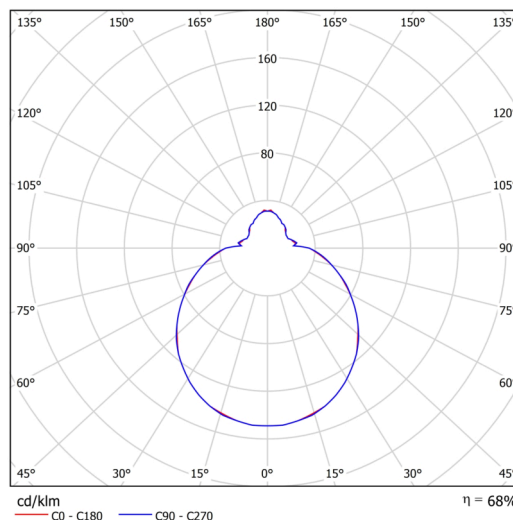

AURA P3

Kód produktu: AUR60962

Typ: LED-1L14E500ZK63/062/z3 4K#

Krátký popis svítidla: Bílé závěsné LED svítidlo ON/OFF a skleněné stínidlo TRIPLEX OPAL

Technické

Typy svítidel	Klasické on/off
Typ montáže	závěsné - tyč
Materiál základny	ocel
Materiál stínidla	třívrstvé sklo TRIPLEX OPÁL
Barva základny	bílá Ral9003
Barva stínidla	bílá
Držení stínidla	sklapovací systém
Umístění montáže	strop
Šířka	350 mm
Délka	350 mm
Výška	130 mm
Průměr	Ø 350 mm
Délka závěsu	600 mm
Montážní otvor	2xØ5mm
Kabelový vstup	2xØ16mm
Energetická třída	D
Rázová pevnost	IK01
Provozní teplota	od -20°C do +30°C

Elektrické

Příkon	13 W
Stupeň krytí	IP40
Objímka	LED modul
Svorkovnice	šroubovací
Počet svítidel na jistič B10A	37 ks
Počet svítidel na jistič B16A	59 ks
Počet svítidel na jistič C10A	37 ks
Počet svítidel na jistič C16A	59 ks

Světelné

Světelný tok svítidla	1410 lm
Světelný tok zdroje	2080 lm
Měrný výkon	108 lm/W
Teplota	4000 K
Životnost LED L80/B10	100000 hod
CRI	Ra80
MacAdam	3
Fotobiologická bezpečnost svítidla dle EN 62471 (Blue light hazard)	Risk group 0

Eulum data pro výpočtové programy jsou k dispozici na www.osmont.cz.