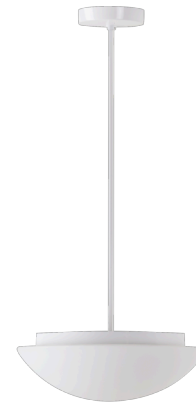

AURA P3

Kód produktu: AUR60469

Typ: LED-1L14EMP700ZK63/062/z5 3K#

Krátký popis svítidla: Bílé závěsné LED svítidlo ON/OFF a skleněné stínidlo TRIPLEX OPAL

Technické

Typy svítidel	Klasické on/off
Typ montáže	závěsné - tyč
Materiál základny	ocel
Materiál stínidla	třívrstvé sklo TRIPLEX OPÁL
Barva základny	bílá Ral9003
Barva stínidla	bílá
Držení stínidla	sklapovací systém
Umístění montáže	strop
Šířka	350 mm
Délka	350 mm
Výška	130 mm
Průměr	ø 350 mm
Délka závěsu	1000 mm
Montážní otvor	2xø5mm
Kabelový vstup	2xø16mm
Energetická třída	D
Rázová pevnost	IK01
Provozní teplota	od -20°C do +30°C

Elektrické

Příkon	18 W
Stupeň krytí	IP40
Objímka	LED modul
Svorkovnice	šroubovací
Počet svítidel na jistič B10A	37 ks
Počet svítidel na jistič B16A	59 ks
Počet svítidel na jistič C10A	37 ks
Počet svítidel na jistič C16A	59 ks

Světelné

Světelný tok svítidla	1830 lm
Světelný tok zdroje	2690 lm
Měrný výkon	101 lm/W
Teplota	3000 K
Životnost LED L80/B10	100000 hod
CRI	Ra80
MacAdam	3
Fotobiologická bezpečnost svítidla dle EN 62471 (Blue light hazard)	Risk group 0

Eulum data pro výpočtové programy jsou k dispozici na www.osmont.cz.