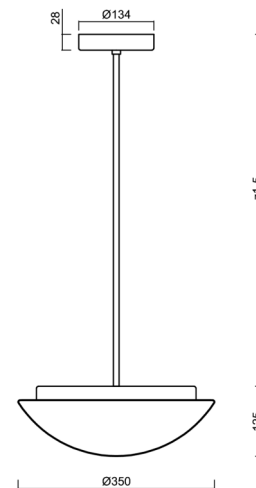

AURA P3

Kód produktu: AUR60469

Typ: LED-1L14EMP700ZK63/062/z5 3K#

Krátký popis svítidla: Bílé závěsné LED svítidlo ON/OFF a skleněné stínidlo TRIPLEX OPAL

Technické

Typy svítidel	Klasické on/off
Typ montáže	závěsné - tyč
Materiál základny	ocel
Materiál stínidla	třívrstvé sklo TRIPLEX OPÁL
Barva základny	bílá Ral9003
Barva stínidla	bílá
Držení stínidla	sklapovací systém
Umístění montáže	strop
Šířka	350 mm
Délka	350 mm
Výška	130 mm
Průměr	ø 350 mm
Délka závěsu	1000 mm
Montážní otvor	2xø5mm
Kabelový vstup	2xø16mm
Energetická třída	D
Rázová pevnost	IK01
Provozní teplota	od -20°C do +30°C

Elektrické

Příkon	18 W
Stupeň krytí	IP40
Objímka	LED modul
Svorkovnice	šroubovací
Počet svítidel na jistič B10A	37 ks
Počet svítidel na jistič B16A	59 ks
Počet svítidel na jistič C10A	37 ks
Počet svítidel na jistič C16A	59 ks

Světelné

Světelný tok svítidla	1830 lm
Světelný tok zdroje	2690 lm
Měrný výkon	101 lm/W
Teplota	3000 K
Životnost LED L80/B10	100000 hod
CRI	Ra80
MacAdam	3
Fotobiologická bezpečnost svítidla dle EN 62471 (Blue light hazard)	Risk group 0

Eulum data pro výpočtové programy jsou k dispozici na www.osmont.cz.