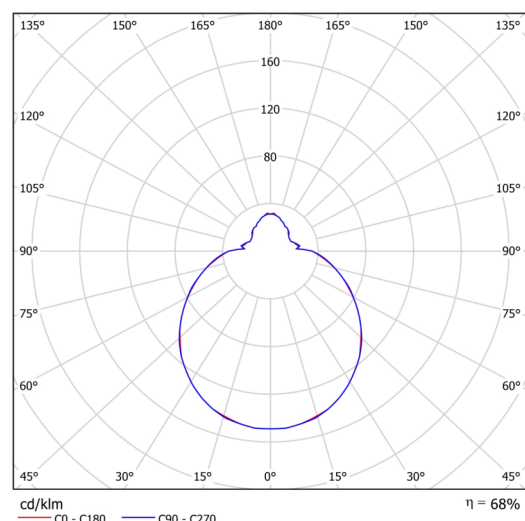

AURA P3

Kód produktu: AUR60469

Typ: LED-1L14EMP700ZK63/062/z5 3K#

Krátký popis svítidla: Bílé závěsné LED svítidlo ON/OFF a skleněné stínidlo TRIPLEX OPAL

Technické

Typy svítidel	Klasické on/off
Typ montáže	závěsné - tyč
Materiál základny	ocel
Materiál stínidla	třívrstvé sklo TRIPLEX OPÁL
Barva základny	bílá Ral9003
Barva stínidla	bílá
Držení stínidla	sklapovací systém
Umístění montáže	strop
Šířka	350 mm
Délka	350 mm
Výška	130 mm
Průměr	ø 350 mm
Délka závěsu	1000 mm
Montážní otvor	2xø5mm
Kabelový vstup	2xø16mm
Energetická třída	D
Rázová pevnost	IK01
Provozní teplota	od -20°C do +30°C

Elektrické

Příkon	18 W
Stupeň krytí	IP40
Objímka	LED modul
Svorkovnice	šroubovací
Počet svítidel na jistič B10A	37 ks
Počet svítidel na jistič B16A	59 ks
Počet svítidel na jistič C10A	37 ks
Počet svítidel na jistič C16A	59 ks

Světelné

Světelný tok svítidla	1830 lm
Světelný tok zdroje	2690 lm
Měrný výkon	101 lm/W
Teplota	3000 K
Životnost LED L80/B10	100000 hod
CRI	Ra80
MacAdam	3
Fotobiologická bezpečnost svítidla dle EN 62471 (Blue light hazard)	Risk group 0

Eulum data pro výpočtové programy jsou k dispozici na www.osmont.cz.