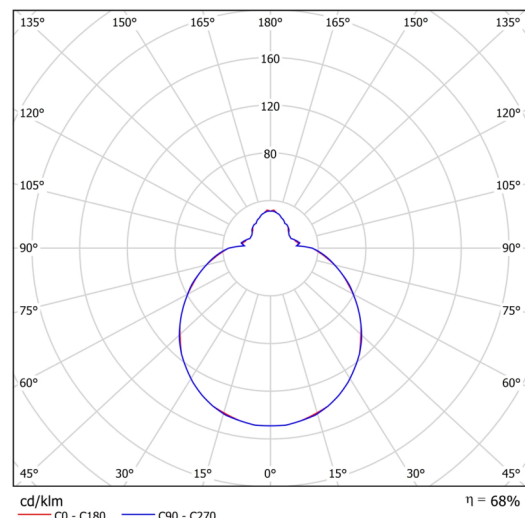

AURA P3

Kód produktu: AUR60468

Typ: LED-1L14EMP700ZK63/062/z4 3K#

Krátký popis svítidla: Bílé závěsné LED svítidlo ON/OFF a skleněné stínidlo TRIPLEX OPAL

Technické

Typy svítidel	Klasické on/off
Typ montáže	závěsné - tyč
Materiál základny	ocel
Materiál stínidla	třívrstvé sklo TRIPLEX OPÁL
Barva základny	bílá Ral9003
Barva stínidla	bílá
Držení stínidla	sklapovací systém
Umístění montáže	strop
Šířka	350 mm
Délka	350 mm
Výška	130 mm
Průměr	ø 350 mm
Délka závěsu	800 mm
Montážní otvor	2xø5mm
Kabelový vstup	2xø16mm
Energetická třída	D
Rázová pevnost	IK01
Provozní teplota	od -20°C do +30°C

Elektrické

Příkon	18 W
Stupeň krytí	IP40
Objímka	LED modul
Svorkovnice	šroubovací
Počet svítidel na jistič B10A	37 ks
Počet svítidel na jistič B16A	59 ks
Počet svítidel na jistič C10A	37 ks
Počet svítidel na jistič C16A	59 ks

Světelné

Světelný tok svítidla	1830 lm
Světelný tok zdroje	2690 lm
Měrný výkon	101 lm/W
Teplota	3000 K
Životnost LED L80/B10	100000 hod
CRI	Ra80
MacAdam	3
Fotobiologická bezpečnost svítidla dle EN 62471 (Blue light hazard)	Risk group 0

Eulum data pro výpočtové programy jsou k dispozici na www.osmont.cz.