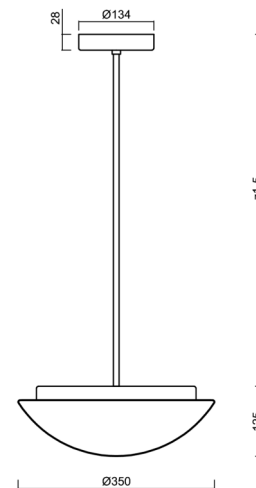

AURA P3

Kód produktu: AUR60468

Typ: LED-1L14EMP700ZK63/062/z4 3K#

Krátký popis svítidla: Bílé závěsné LED svítidlo ON/OFF a skleněné stínidlo TRIPLEX OPAL

Technické

Typy svítidel	Klasické on/off
Typ montáže	závěsné - tyč
Materiál základny	ocel
Materiál stínidla	třívrstvé sklo TRIPLEX OPÁL
Barva základny	bílá Ral9003
Barva stínidla	bílá
Držení stínidla	sklapovací systém
Umístění montáže	strop
Šířka	350 mm
Délka	350 mm
Výška	130 mm
Průměr	ø 350 mm
Délka závěsu	800 mm
Montážní otvor	2xø5mm
Kabelový vstup	2xø16mm
Energetická třída	D
Rázová pevnost	IK01
Provozní teplota	od -20°C do +30°C

Elektrické

Příkon	18 W
Stupeň krytí	IP40
Objímka	LED modul
Svorkovnice	šroubovací
Počet svítidel na jistič B10A	37 ks
Počet svítidel na jistič B16A	59 ks
Počet svítidel na jistič C10A	37 ks
Počet svítidel na jistič C16A	59 ks

Světelné

Světelný tok svítidla	1830 lm
Světelný tok zdroje	2690 lm
Měrný výkon	101 lm/W
Teplota	3000 K
Životnost LED L80/B10	100000 hod
CRI	Ra80
MacAdam	3
Fotobiologická bezpečnost svítidla dle EN 62471 (Blue light hazard)	Risk group 0

Eulum data pro výpočtové programy jsou k dispozici na www.osmont.cz.