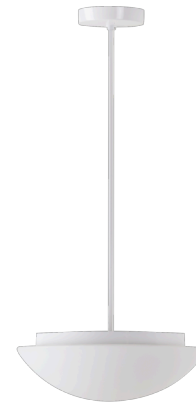

AURA P3

Kód produktu: AUR60468

Typ: LED-1L14EMP700ZK63/062/z4 3K#

Krátký popis svítidla: Bílé závěsné LED svítidlo ON/OFF a skleněné stínidlo TRIPLEX OPAL

Technické

Typy svítidel	Klasické on/off
Typ montáže	závěsné - tyč
Materiál základny	ocel
Materiál stínidla	třívrstvé sklo TRIPLEX OPÁL
Barva základny	bílá Ral9003
Barva stínidla	bílá
Držení stínidla	sklapovací systém
Umístění montáže	strop
Šířka	350 mm
Délka	350 mm
Výška	130 mm
Průměr	ø 350 mm
Délka závěsu	800 mm
Montážní otvor	2xø5mm
Kabelový vstup	2xø16mm
Energetická třída	D
Rázová pevnost	IK01
Provozní teplota	od -20°C do +30°C

Elektrické

Příkon	18 W
Stupeň krytí	IP40
Objímka	LED modul
Svorkovnice	šroubovací
Počet svítidel na jistič B10A	37 ks
Počet svítidel na jistič B16A	59 ks
Počet svítidel na jistič C10A	37 ks
Počet svítidel na jistič C16A	59 ks

Světelné

Světelný tok svítidla	1830 lm
Světelný tok zdroje	2690 lm
Měrný výkon	101 lm/W
Teplota	3000 K
Životnost LED L80/B10	100000 hod
CRI	Ra80
MacAdam	3
Fotobiologická bezpečnost svítidla dle EN 62471 (Blue light hazard)	Risk group 0

Eulum data pro výpočtové programy jsou k dispozici na www.osmont.cz.