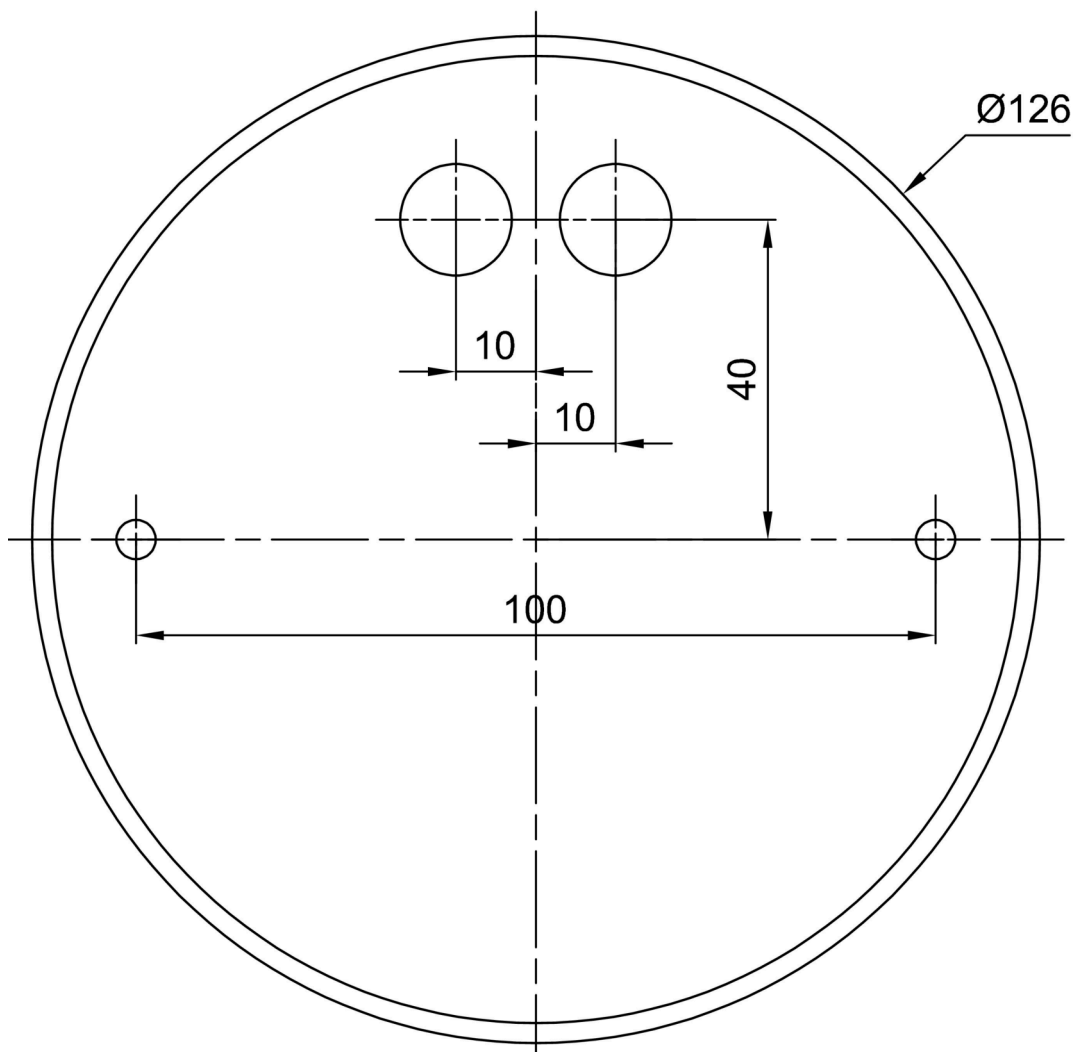

Montážní rozměry:

Doplňkový sortiment:

Stínidlo

Kód produktu	Název	Barva	Popis	Obrázek	Rozkres
20003	062	bílá			