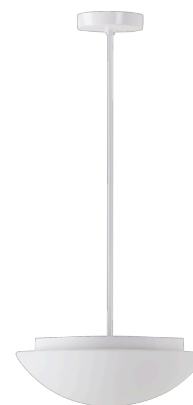

AURA P3

Kód produktu: AUR60466

Typ: LED-1L14EMP700ZK63/062/z2 3K#

Krátký popis svítidla: Bílé závěsné LED svítidlo ON/OFF a skleněné stínidlo TRIPLEX OPAL

Technické

Typy svítidel	Klasické on/off
Typ montáže	závěsné - tyč
Materiál základny	ocel
Materiál stínidla	třívrstvé sklo TRIPLEX OPÁL
Barva základny	bílá Ral9003
Barva stínidla	bílá
Držení stínidla	sklapovací systém
Umístění montáže	strop
Šířka	350 mm
Délka	350 mm
Výška	130 mm
Průměr	Ø 350 mm
Délka závěsu	400 mm
Montážní otvor	2xØ5mm
Kabelový vstup	2xØ16mm
Energetická třída	D
Rázová pevnost	IK01
Provozní teplota	od -20°C do +30°C

Elektrické

Příkon	18 W
Stupeň krytí	IP40
Objímka	LED modul
Svorkovnice	šroubovací
Počet svítidel na jistič B10A	37 ks
Počet svítidel na jistič B16A	59 ks
Počet svítidel na jistič C10A	37 ks
Počet svítidel na jistič C16A	59 ks

Světelné

Světelný tok svítidla	1830 lm
Světelný tok zdroje	2690 lm
Měrný výkon	101 lm/W
Teplota	3000 K
Životnost LED L80/B10	100000 hod
CRI	Ra80
MacAdam	3
Fotobiologická bezpečnost svítidla dle EN 62471 (Blue light hazard)	Risk group 0

Eulum data pro výpočtové programy jsou k dispozici na www.osmont.cz.