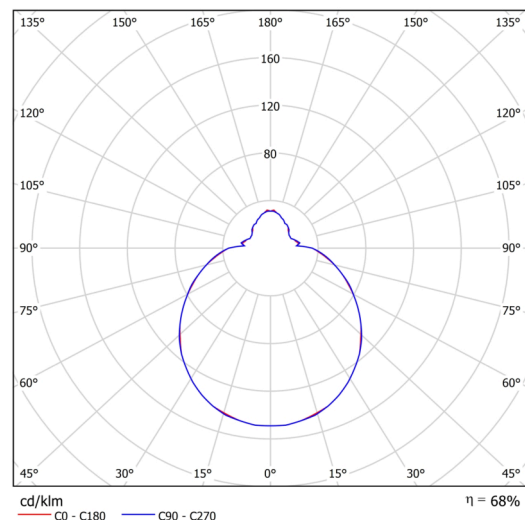

AURA P3

Kód produktu: AUR60464

Typ: LED-1L14E500ZK63/062/z5 3K#

Krátký popis svítidla: Bílé závěsné LED svítidlo ON/OFF a skleněné stínidlo TRIPLEX OPAL

Technické

Typy svítidel	Klasické on/off
Typ montáže	závěsné - tyč
Materiál základny	ocel
Materiál stínidla	třívrstvé sklo TRIPLEX OPÁL
Barva základny	bílá Ral9003
Barva stínidla	bílá
Držení stínidla	sklapovací systém
Umístění montáže	strop
Šířka	350 mm
Délka	350 mm
Výška	130 mm
Průměr	ø 350 mm
Délka závěsu	1000 mm
Montážní otvor	2xø5mm
Kabelový vstup	2xø16mm
Energetická třída	D
Rázová pevnost	IK01
Provozní teplota	od -20°C do +30°C

Elektrické

Příkon	13 W
Stupeň krytí	IP40
Objímka	LED modul
Svorkovnice	šroubovací
Počet svítidel na jistič B10A	37 ks
Počet svítidel na jistič B16A	59 ks
Počet svítidel na jistič C10A	37 ks
Počet svítidel na jistič C16A	59 ks

Světelné

Světelný tok svítidla	1360 lm
Světelný tok zdroje	2000 lm
Měrný výkon	104 lm/W
Teplota	3000 K
Životnost LED L80/B10	100000 hod
CRI	Ra80
MacAdam	3
Fotobiologická bezpečnost svítidla dle EN 62471 (Blue light hazard)	Risk group 0

Eulum data pro výpočtové programy jsou k dispozici na www.osmont.cz.