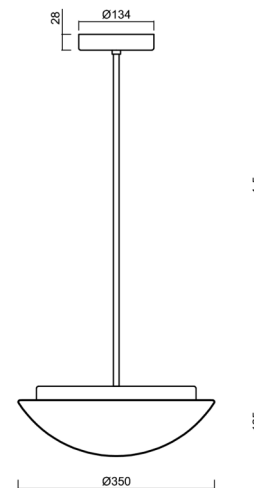

AURA P3

Kód produktu: AUR60464

Typ: LED-1L14E500ZK63/062/z5 3K#

Krátký popis svítidla: Bílé závěsné LED svítidlo ON/OFF a skleněné stínidlo TRIPLEX OPAL

Technické

Typy svítidel	Klasické on/off
Typ montáže	závěsné - tyč
Materiál základny	ocel
Materiál stínidla	třívrstvé sklo TRIPLEX OPÁL
Barva základny	bílá Ral9003
Barva stínidla	bílá
Držení stínidla	sklapovací systém
Umístění montáže	strop
Šířka	350 mm
Délka	350 mm
Výška	130 mm
Průměr	ø 350 mm
Délka závěsu	1000 mm
Montážní otvor	2xø5mm
Kabelový vstup	2xø16mm
Energetická třída	D
Rázová pevnost	IK01
Provozní teplota	od -20°C do +30°C

Elektrické

Příkon	13 W
Stupeň krytí	IP40
Objímka	LED modul
Svorkovnice	šroubovací
Počet svítidel na jistič B10A	37 ks
Počet svítidel na jistič B16A	59 ks
Počet svítidel na jistič C10A	37 ks
Počet svítidel na jistič C16A	59 ks

Světelné

Světelný tok svítidla	1360 lm
Světelný tok zdroje	2000 lm
Měrný výkon	104 lm/W
Teplota	3000 K
Životnost LED L80/B10	100000 hod
CRI	Ra80
MacAdam	3
Fotobiologická bezpečnost svítidla dle EN 62471 (Blue light hazard)	Risk group 0

Eulum data pro výpočtové programy jsou k dispozici na www.osmont.cz.