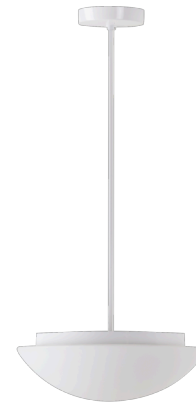

AURA P3

Kód produktu: AUR60464

Typ: LED-1L14E500ZK63/062/z5 3K#

Krátký popis svítidla: Bílé závěsné LED svítidlo ON/OFF a skleněné stínidlo TRIPLEX OPAL

Technické

Typy svítidel	Klasické on/off
Typ montáže	závěsné - tyč
Materiál základny	ocel
Materiál stínidla	třívrstvé sklo TRIPLEX OPÁL
Barva základny	bílá Ral9003
Barva stínidla	bílá
Držení stínidla	sklapovací systém
Umístění montáže	strop
Šířka	350 mm
Délka	350 mm
Výška	130 mm
Průměr	ø 350 mm
Délka závěsu	1000 mm
Montážní otvor	2xø5mm
Kabelový vstup	2xø16mm
Energetická třída	D
Rázová pevnost	IK01
Provozní teplota	od -20°C do +30°C

Elektrické

Příkon	13 W
Stupeň krytí	IP40
Objímka	LED modul
Svorkovnice	šroubovací
Počet svítidel na jistič B10A	37 ks
Počet svítidel na jistič B16A	59 ks
Počet svítidel na jistič C10A	37 ks
Počet svítidel na jistič C16A	59 ks

Světelné

Světelný tok svítidla	1360 lm
Světelný tok zdroje	2000 lm
Měrný výkon	104 lm/W
Teplota	3000 K
Životnost LED L80/B10	100000 hod
CRI	Ra80
MacAdam	3
Fotobiologická bezpečnost svítidla dle EN 62471 (Blue light hazard)	Risk group 0

Eulum data pro výpočtové programy jsou k dispozici na www.osmont.cz.