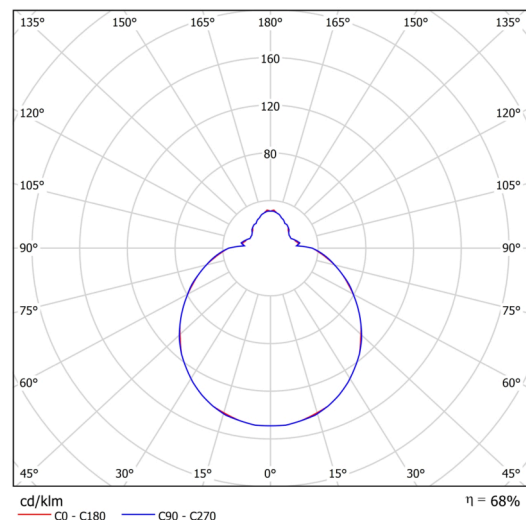

AURA P3

Kód produktu: AUR60463

Typ: LED-1L14E500ZK63/062/z4 3K#

Krátký popis svítidla: Bílé závěsné LED svítidlo ON/OFF a skleněné stínidlo TRIPLEX OPAL

Technické

Typy svítidel	Klasické on/off
Typ montáže	závěsné - tyč
Materiál základny	ocel
Materiál stínidla	třívrstvé sklo TRIPLEX OPÁL
Barva základny	bílá Ral9003
Barva stínidla	bílá
Držení stínidla	sklapovací systém
Umístění montáže	strop
Šířka	350 mm
Délka	350 mm
Výška	130 mm
Průměr	ø 350 mm
Délka závěsu	800 mm
Montážní otvor	2xø5mm
Kabelový vstup	2xø16mm
Energetická třída	D
Rázová pevnost	IK01
Provozní teplota	od -20°C do +30°C

Elektrické

Příkon	13 W
Stupeň krytí	IP40
Objímka	LED modul
Svorkovnice	šroubovací
Počet svítidel na jistič B10A	37 ks
Počet svítidel na jistič B16A	59 ks
Počet svítidel na jistič C10A	37 ks
Počet svítidel na jistič C16A	59 ks

Světelné

Světelný tok svítidla	1360 lm
Světelný tok zdroje	2000 lm
Měrný výkon	104 lm/W
Teplota	3000 K
Životnost LED L80/B10	100000 hod
CRI	Ra80
MacAdam	3
Fotobiologická bezpečnost svítidla dle EN 62471 (Blue light hazard)	Risk group 0

Eulum data pro výpočtové programy jsou k dispozici na www.osmont.cz.