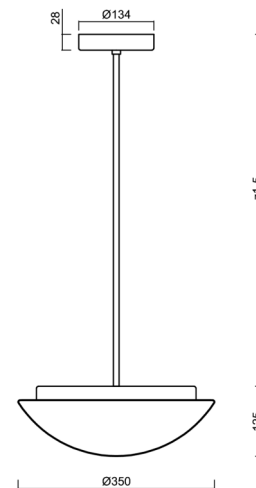

AURA P3

Kód produktu: AUR60463

Typ: LED-1L14E500ZK63/062/z4 3K#

Krátký popis svítidla: Bílé závěsné LED svítidlo ON/OFF a skleněné stínidlo TRIPLEX OPAL

Technické

Typy svítidel	Klasické on/off
Typ montáže	závěsné - tyč
Materiál základny	ocel
Materiál stínidla	třívrstvé sklo TRIPLEX OPÁL
Barva základny	bílá Ral9003
Barva stínidla	bílá
Držení stínidla	sklapovací systém
Umístění montáže	strop
Šířka	350 mm
Délka	350 mm
Výška	130 mm
Průměr	ø 350 mm
Délka závěsu	800 mm
Montážní otvor	2xø5mm
Kabelový vstup	2xø16mm
Energetická třída	D
Rázová pevnost	IK01
Provozní teplota	od -20°C do +30°C

Elektrické

Příkon	13 W
Stupeň krytí	IP40
Objímka	LED modul
Svorkovnice	šroubovací
Počet svítidel na jistič B10A	37 ks
Počet svítidel na jistič B16A	59 ks
Počet svítidel na jistič C10A	37 ks
Počet svítidel na jistič C16A	59 ks

Světelné

Světelný tok svítidla	1360 lm
Světelný tok zdroje	2000 lm
Měrný výkon	104 lm/W
Teplota	3000 K
Životnost LED L80/B10	100000 hod
CRI	Ra80
MacAdam	3
Fotobiologická bezpečnost svítidla dle EN 62471 (Blue light hazard)	Risk group 0

Eulum data pro výpočtové programy jsou k dispozici na www.osmont.cz.