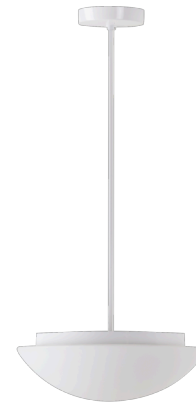

AURA P3

Kód produktu: AUR60463

Typ: LED-1L14E500ZK63/062/z4 3K#

Krátký popis svítidla: Bílé závěsné LED svítidlo ON/OFF a skleněné stínidlo TRIPLEX OPAL

Technické

Typy svítidel	Klasické on/off
Typ montáže	závěsné - tyč
Materiál základny	ocel
Materiál stínidla	třívrstvé sklo TRIPLEX OPÁL
Barva základny	bílá Ral9003
Barva stínidla	bílá
Držení stínidla	sklapovací systém
Umístění montáže	strop
Šířka	350 mm
Délka	350 mm
Výška	130 mm
Průměr	ø 350 mm
Délka závěsu	800 mm
Montážní otvor	2xø5mm
Kabelový vstup	2xø16mm
Energetická třída	D
Rázová pevnost	IK01
Provozní teplota	od -20°C do +30°C

Elektrické

Příkon	13 W
Stupeň krytí	IP40
Objímka	LED modul
Svorkovnice	šroubovací
Počet svítidel na jistič B10A	37 ks
Počet svítidel na jistič B16A	59 ks
Počet svítidel na jistič C10A	37 ks
Počet svítidel na jistič C16A	59 ks

Světelné

Světelný tok svítidla	1360 lm
Světelný tok zdroje	2000 lm
Měrný výkon	104 lm/W
Teplota	3000 K
Životnost LED L80/B10	100000 hod
CRI	Ra80
MacAdam	3
Fotobiologická bezpečnost svítidla dle EN 62471 (Blue light hazard)	Risk group 0

Eulum data pro výpočtové programy jsou k dispozici na www.osmont.cz.