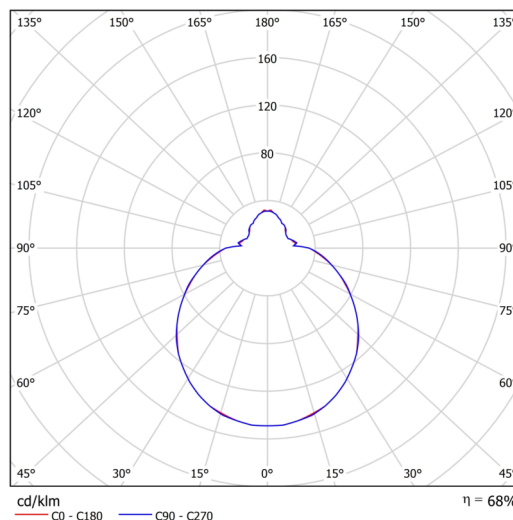

AURA P3

Kód produktu: AUR60460

Typ: LED-1L14E500ZK63/062/z1 3K#

Krátký popis svítidla: Bílé závěsné LED svítidlo ON/OFF a skleněné stínidlo TRIPLEX OPAL

Technické

Typy svítidel	Klasické on/off
Typ montáže	závěsné - tyč
Materiál základny	ocel
Materiál stínidla	třívrstvé sklo TRIPLEX OPÁL
Barva základny	bílá Ral9003
Barva stínidla	bílá
Držení stínidla	sklapovací systém
Umístění montáže	strop
Šířka	350 mm
Délka	350 mm
Výška	130 mm
Průměr	ø 350 mm
Délka závěsu	200 mm
Montážní otvor	2xø5mm
Kabelový vstup	2xø16mm
Energetická třída	D
Rázová pevnost	IK01
Provozní teplota	od -20°C do +30°C

Elektrické

Příkon	13 W
Stupeň krytí	IP40
Objímka	LED modul
Svorkovnice	šroubovací
Počet svítidel na jistič B10A	37 ks
Počet svítidel na jistič B16A	59 ks
Počet svítidel na jistič C10A	37 ks
Počet svítidel na jistič C16A	59 ks

Světelné

Světelný tok svítidla	1360 lm
Světelný tok zdroje	2000 lm
Měrný výkon	104 lm/W
Teplota	3000 K
Životnost LED L80/B10	100000 hod
CRI	Ra80
MacAdam	3
Fotobiologická bezpečnost svítidla dle EN 62471 (Blue light hazard)	Risk group 0

Eulum data pro výpočtové programy jsou k dispozici na www.osmont.cz.