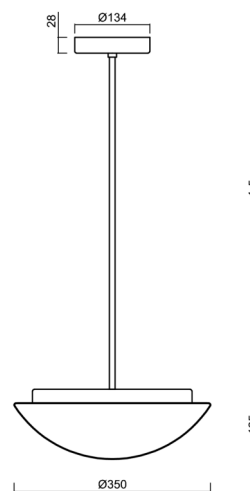

AURA P3

Kód produktu: AUR60460

Typ: LED-1L14E500ZK63/062/z1 3K#

Krátký popis svítidla: Bílé závěsné LED svítidlo ON/OFF a skleněné stínidlo TRIPLEX OPAL

Technické

Typy svítidel	Klasické on/off
Typ montáže	závěsné - tyč
Materiál základny	ocel
Materiál stínidla	třívrstvé sklo TRIPLEX OPÁL
Barva základny	bílá Ral9003
Barva stínidla	bílá
Držení stínidla	sklapovací systém
Umístění montáže	strop
Šířka	350 mm
Délka	350 mm
Výška	130 mm
Průměr	ø 350 mm
Délka závěsu	200 mm
Montážní otvor	2xø5mm
Kabelový vstup	2xø16mm
Energetická třída	D
Rázová pevnost	IK01
Provozní teplota	od -20°C do +30°C

Elektrické

Příkon	13 W
Stupeň krytí	IP40
Objímka	LED modul
Svorkovnice	šroubovací
Počet svítidel na jistič B10A	37 ks
Počet svítidel na jistič B16A	59 ks
Počet svítidel na jistič C10A	37 ks
Počet svítidel na jistič C16A	59 ks

Světelné

Světelný tok svítidla	1360 lm
Světelný tok zdroje	2000 lm
Měrný výkon	104 lm/W
Teplota	3000 K
Životnost LED L80/B10	100000 hod
CRI	Ra80
MacAdam	3
Fotobiologická bezpečnost svítidla dle EN 62471 (Blue light hazard)	Risk group 0

Eulum data pro výpočtové programy jsou k dispozici na www.osmont.cz.