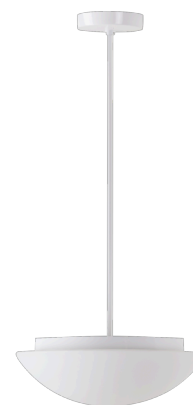

AURA P3

Kód produktu: AUR60460

Typ: LED-1L14E500ZK63/062/z1 3K#

Krátký popis svítidla: Bílé závěsné LED svítidlo ON/OFF a skleněné stínidlo TRIPLEX OPAL

Technické

Typy svítidel	Klasické on/off
Typ montáže	závěsné - tyč
Materiál základny	ocel
Materiál stínidla	třívrstvé sklo TRIPLEX OPÁL
Barva základny	bílá Ral9003
Barva stínidla	bílá
Držení stínidla	sklapovací systém
Umístění montáže	strop
Šířka	350 mm
Délka	350 mm
Výška	130 mm
Průměr	ø 350 mm
Délka závěsu	200 mm
Montážní otvor	2xø5mm
Kabelový vstup	2xø16mm
Energetická třída	D
Rázová pevnost	IK01
Provozní teplota	od -20°C do +30°C

Elektrické

Příkon	13 W
Stupeň krytí	IP40
Objímka	LED modul
Svorkovnice	šroubovací
Počet svítidel na jistič B10A	37 ks
Počet svítidel na jistič B16A	59 ks
Počet svítidel na jistič C10A	37 ks
Počet svítidel na jistič C16A	59 ks

Světelné

Světelný tok svítidla	1360 lm
Světelný tok zdroje	2000 lm
Měrný výkon	104 lm/W
Teplota	3000 K
Životnost LED L80/B10	100000 hod
CRI	Ra80
MacAdam	3
Fotobiologická bezpečnost svítidla dle EN 62471 (Blue light hazard)	Risk group 0

Eulum data pro výpočtové programy jsou k dispozici na www.osmont.cz.