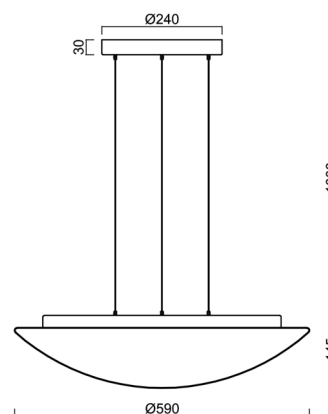

AURA LE9

Kód produktu: AUR73061

Typ: LED-1L23E700ZLE98/084/L100 B 3K##

Krátký popis svítidla: Bílé závěsné LED svítidlo ON/OFF a skleněné stínidlo TRIPLEX OPAL.

Technické

Typy svítidel	Klasické on/off
Typ montáže	závěsné - lanko SELV (bezkabelové)
Materiál základny	ocel
Materiál stínidla	třívrstvé sklo TRIPLEX OPÁL
Barva základny	bílá Ral9003
Barva stínidla	bílá
Držení stínidla	sklapovací systém
Umístění montáže	strop
Šířka	590 mm
Délka	590 mm
Výška	140 mm
Průměr	Ø 590 mm
Délka závěsu	1000 mm
Montážní otvor	3xØ5mm
Kabelový vstup	2xØ16mm
Energetická třída	D
Rázová pevnost	IK01
Provozní teplota	od -20°C do +30°C

Elektrické

Příkon	35 W
Stupeň krytí	IP40
Objímka	LED modul
Svorkovnice	zacvakávací
Počet svítidel na jistič B10A	11 ks
Počet svítidel na jistič B16A	17 ks
Počet svítidel na jistič C10A	18 ks
Počet svítidel na jistič C16A	28 ks

Světelné

Světelný tok svítidla	3650 lm
Světelný tok zdroje	5610 lm
Měrný výkon	104 lm/W
Teplota	3000 K
Životnost LED L80/B10	100000 hod
CRI	Ra80
MacAdam	3
Fotobiologická bezpečnost svítidla dle EN 62471 (Blue light hazard)	Risk group 0

Eulum data pro výpočtové programy jsou k dispozici na www.osmont.cz.