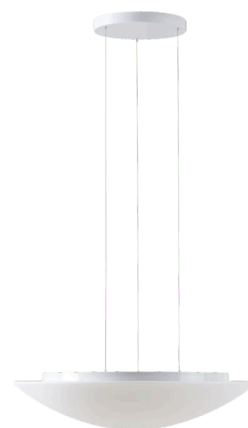

AURA LE9

Kód produktu: AUR73061

Typ: LED-1L23E700ZLE98/084/L100 B 3K##

Krátký popis svítidla: Bílé závěsné LED svítidlo ON/OFF a skleněné stínidlo TRIPLEX OPAL.

Technické

Typy svítidel	Klasické on/off
Typ montáže	závěsné - lanko SELV (bezkabelové)
Materiál základny	ocel
Materiál stínidla	třívrstvé sklo TRIPLEX OPÁL
Barva základny	bílá Ral9003
Barva stínidla	bílá
Držení stínidla	sklapovací systém
Umístění montáže	strop
Šířka	590 mm
Délka	590 mm
Výška	140 mm
Průměr	Ø 590 mm
Délka závěsu	1000 mm
Montážní otvor	3xØ5mm
Kabelový vstup	2xØ16mm
Energetická třída	D
Rázová pevnost	IK01
Provozní teplota	od -20°C do +30°C

Elektrické

Příkon	35 W
Stupeň krytí	IP40
Objímka	LED modul
Svorkovnice	zacvakávací
Počet svítidel na jistič B10A	11 ks
Počet svítidel na jistič B16A	17 ks
Počet svítidel na jistič C10A	18 ks
Počet svítidel na jistič C16A	28 ks

Světelné

Světelný tok svítidla	3650 lm
Světelný tok zdroje	5610 lm
Měrný výkon	104 lm/W
Teplota	3000 K
Životnost LED L80/B10	100000 hod
CRI	Ra80
MacAdam	3
Fotobiologická bezpečnost svítidla dle EN 62471 (Blue light hazard)	Risk group 0

Eulum data pro výpočtové programy jsou k dispozici na www.osmont.cz.