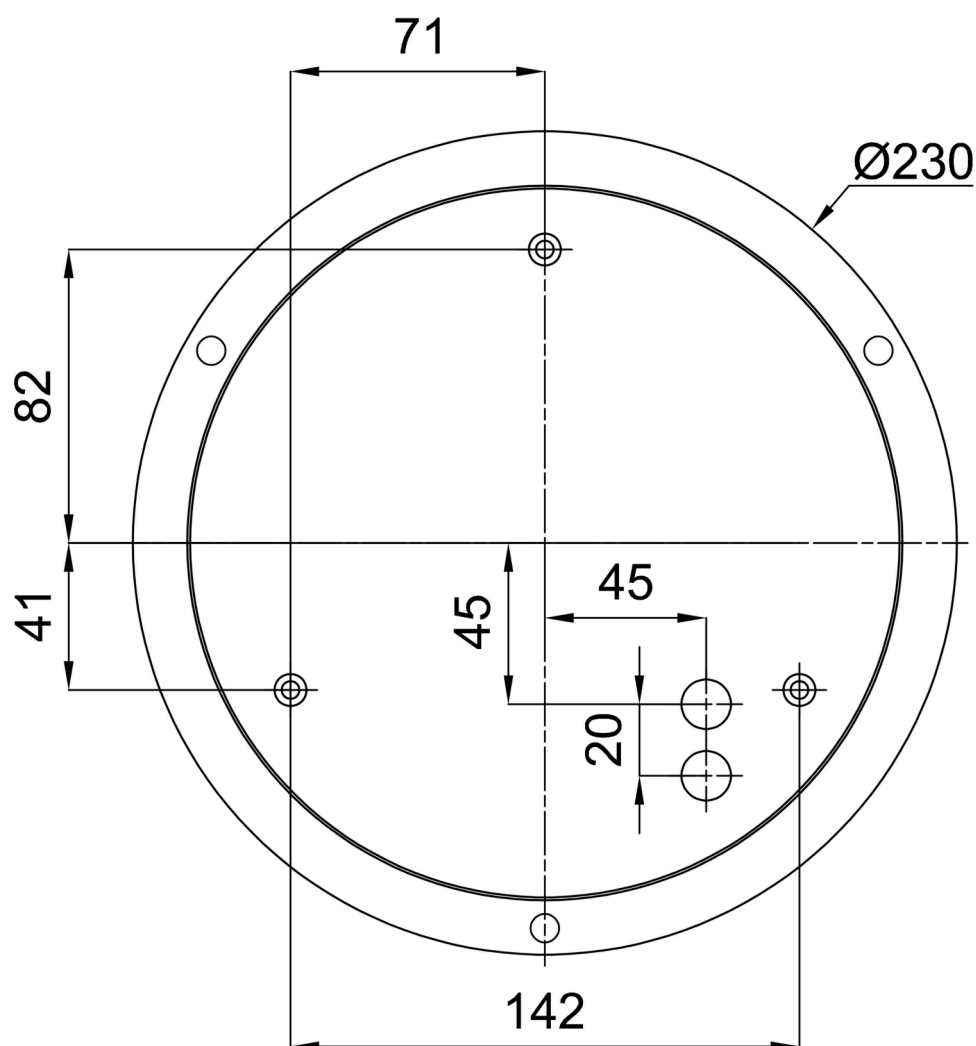

Technické

Typy svítidel	Klasické on/off
Typ montáže	závěsné - lanko SELV (bezkabelové)
Materiál základny	ocel
Materiál stínidla	třívrstvé sklo TRIPLEX OPÁL
Barva základny	bílá Ral9003
Barva stínidla	bílá
Držení stínidla	sklapovací systém
Umístění montáže	strop
Šířka	590 mm
Délka	590 mm
Výška	140 mm
Průměr	Ø 590 mm
Délka závěsu	1000 mm
Montážní otvor	3xØ5mm
Kabelový vstup	2xØ16mm
Energetická třída	D
Rázová pevnost	IK01
Provozní teplota	od -20°C do +30°C

*U akumulátorů je poskytována záruka v délce 12 měsíců od data prodeje.

Montážní rozměry:

Doplňkový sortiment:

Stínidlo

Kód produktu	Název	Barva	Popis	Obrázek	Rozkres
20050	084	bílá			