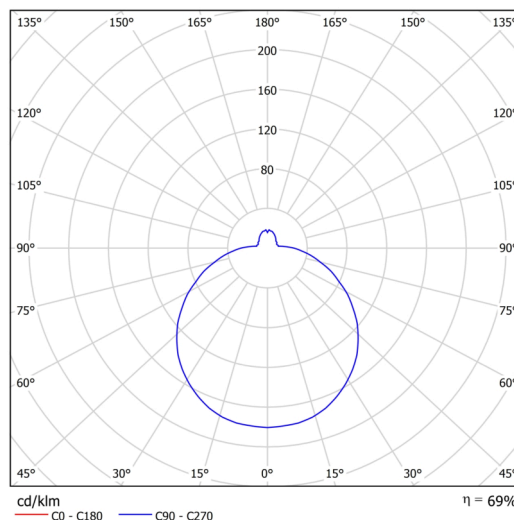

AURA LE9

Kód produktu: AUR73061

Typ: LED-1L23E700ZLE98/084/L100 B 3K##

Krátký popis svítidla: Bílé závěsné LED svítidlo ON/OFF a skleněné stínidlo TRIPLEX OPAL.

Technické

Typy svítidel	Klasické on/off
Typ montáže	závěsné - lanko SELV (bezkabelové)
Materiál základny	ocel
Materiál stínidla	třívrstvé sklo TRIPLEX OPÁL
Barva základny	bílá Ral9003
Barva stínidla	bílá
Držení stínidla	sklapovací systém
Umístění montáže	strop
Šířka	590 mm
Délka	590 mm
Výška	140 mm
Průměr	Ø 590 mm
Délka závěsu	1000 mm
Montážní otvor	3xØ5mm
Kabelový vstup	2xØ16mm
Energetická třída	D
Rázová pevnost	IK01
Provozní teplota	od -20°C do +30°C

Elektrické

Příkon	35 W
Stupeň krytí	IP40
Objímka	LED modul
Svorkovnice	zacvakávací
Počet svítidel na jistič B10A	11 ks
Počet svítidel na jistič B16A	17 ks
Počet svítidel na jistič C10A	18 ks
Počet svítidel na jistič C16A	28 ks

Světelné

Světelný tok svítidla	3650 lm
Světelný tok zdroje	5610 lm
Měrný výkon	104 lm/W
Teplota	3000 K
Životnost LED L80/B10	100000 hod
CRI	Ra80
MacAdam	3
Fotobiologická bezpečnost svítidla dle EN 62471 (Blue light hazard)	Risk group 0

Eulum data pro výpočtové programy jsou k dispozici na www.osmont.cz.