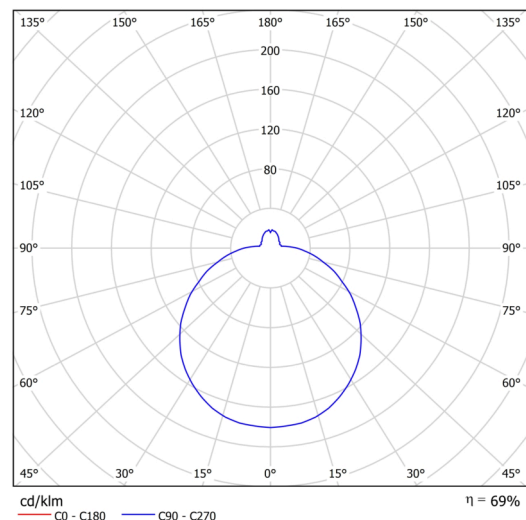

AURA LE9

Kód produktu: AUR67945

Typ: LED-1L23E700ZLE98/084/L100 C 4K##

Krátký popis svítidla: Černé závěsné LED svítidlo ON/OFF a skleněné stínidlo TRIPLEX OPAL

Technické

Typy svítidel	Klasické on/off
Typ montáže	závěsné - lanko SELV (bezkabelové)
Materiál základny	ocel
Materiál stínidla	třívrstvé sklo TRIPLEX OPÁL
Barva základny	černá Ral9005
Barva stínidla	bílá
Držení stínidla	sklapovací systém
Umístění montáže	strop
Šířka	590 mm
Délka	590 mm
Výška	140 mm
Průměr	Ø 590 mm
Délka závěsu	1000 mm
Montážní otvor	3xØ5mm
Kabelový vstup	2xØ16mm
Energetická třída	D
Rázová pevnost	IK01
Provozní teplota	od -20°C do +30°C

Elektrické

Příkon	35 W
Stupeň krytí	IP40
Objímka	LED modul
Svorkovnice	zacvakávací
Počet svítidel na jistič B10A	11 ks
Počet svítidel na jistič B16A	17 ks
Počet svítidel na jistič C10A	18 ks
Počet svítidel na jistič C16A	28 ks

Světelné

Světelný tok svítidla	3800 lm
Světelný tok zdroje	5850 lm
Měrný výkon	108 lm/W
Teplota	4000 K
Životnost LED L80/B10	100000 hod
CRI	Ra80
MacAdam	3
Fotobiologická bezpečnost svítidla dle EN 62471 (Blue light hazard)	Risk group 0

Eulum data pro výpočtové programy jsou k dispozici na www.osmont.cz.