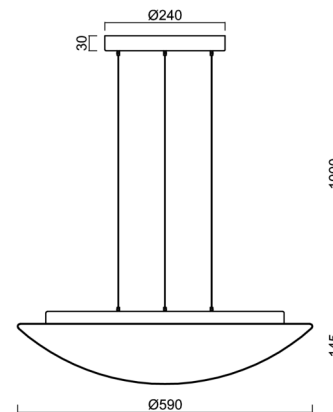

AURA LE9

Kód produktu: AUR67945

Typ: LED-1L23E700ZLE98/084/L100 C 4K##

Krátký popis svítidla: Černé závěsné LED svítidlo ON/OFF a skleněné stínidlo TRIPLEX OPAL

Technické

Typy svítidel	Klasické on/off
Typ montáže	závěsné - lanko SELV (bezkabelové)
Materiál základny	ocel
Materiál stínidla	třívrstvé sklo TRIPLEX OPÁL
Barva základny	černá Ral9005
Barva stínidla	bílá
Držení stínidla	sklapovací systém
Umístění montáže	strop
Šířka	590 mm
Délka	590 mm
Výška	140 mm
Průměr	Ø 590 mm
Délka závěsu	1000 mm
Montážní otvor	3xØ5mm
Kabelový vstup	2xØ16mm
Energetická třída	D
Rázová pevnost	IK01
Provozní teplota	od -20°C do +30°C

Elektrické

Příkon	35 W
Stupeň krytí	IP40
Objímka	LED modul
Svorkovnice	zacvakávací
Počet svítidel na jistič B10A	11 ks
Počet svítidel na jistič B16A	17 ks
Počet svítidel na jistič C10A	18 ks
Počet svítidel na jistič C16A	28 ks

Světelné

Světelný tok svítidla	3800 lm
Světelný tok zdroje	5850 lm
Měrný výkon	108 lm/W
Teplota	4000 K
Životnost LED L80/B10	100000 hod
CRI	Ra80
MacAdam	3
Fotobiologická bezpečnost svítidla dle EN 62471 (Blue light hazard)	Risk group 0

Eulum data pro výpočtové programy jsou k dispozici na www.osmont.cz.