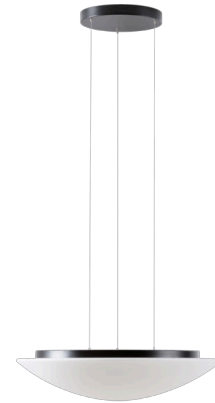

AURA LE9

Kód produktu: AUR67945

Typ: LED-1L23E700ZLE98/084/L100 C 4K##

Krátký popis svítidla: Černé závěsné LED svítidlo ON/OFF a skleněné stínidlo TRIPLEX OPAL

Technické

Typy svítidel	Klasické on/off
Typ montáže	závěsné - lanko SELV (bezkabelové)
Materiál základny	ocel
Materiál stínidla	třívrstvé sklo TRIPLEX OPÁL
Barva základny	černá Ral9005
Barva stínidla	bílá
Držení stínidla	sklapovací systém
Umístění montáže	strop
Šířka	590 mm
Délka	590 mm
Výška	140 mm
Průměr	Ø 590 mm
Délka závěsu	1000 mm
Montážní otvor	3xØ5mm
Kabelový vstup	2xØ16mm
Energetická třída	D
Rázová pevnost	IK01
Provozní teplota	od -20°C do +30°C

Elektrické

Příkon	35 W
Stupeň krytí	IP40
Objímka	LED modul
Svorkovnice	zacvakávací
Počet svítidel na jistič B10A	11 ks
Počet svítidel na jistič B16A	17 ks
Počet svítidel na jistič C10A	18 ks
Počet svítidel na jistič C16A	28 ks

Světelné

Světelný tok svítidla	3800 lm
Světelný tok zdroje	5850 lm
Měrný výkon	108 lm/W
Teplota	4000 K
Životnost LED L80/B10	100000 hod
CRI	Ra80
MacAdam	3
Fotobiologická bezpečnost svítidla dle EN 62471 (Blue light hazard)	Risk group 0

Eulum data pro výpočtové programy jsou k dispozici na www.osmont.cz.