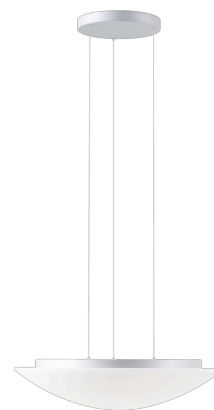

AURA LE9

LED-1L23E950ZLE98/084/L100 S DALI 4K##

WWW.OSMONT.CZ

AURA LE9

Kód produktu: AUR67944

Typ: LED-1L23E950ZLE98/084/L100 S DALI 4K##

Krátký popis svítidla: Stříbrné závěsné LED svítidlo DALI a skleněné stínidlo TRIPLEX OPAL

Technické

Typy svítidel	Stmívatelné
Typ montáže	závěsné - lanko SELV (bezkabelové)
Materiál základny	ocel
Materiál stínidla	třívrstvé sklo TRIPLEX OPÁL
Barva základny	stříbrná Ral9006
Barva stínidla	bílá
Držení stínidla	sklápovací systém
Umístění montáže	strop
Šířka	590 mm
Délka	590 mm
Výška	140 mm
Průměr	Ø 590 mm
Délka závěsu	1000 mm
Montážní otvor	3xØ5mm
Kabelový vstup	2xØ16mm
Energetická třída	D
Rázová pevnost	IK01
Provozní teplota	od -20°C do +30°C