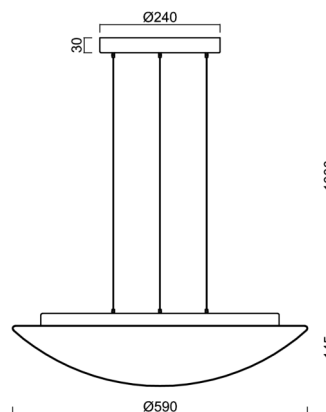

Technické

Typy svítidel	Stmívatelné
Typ montáže	závěsné - lanko SELV (bezkabelové)
Materiál základny	ocel
Materiál stínidla	třívrstvé sklo TRIPLEX OPÁL
Barva základny	stříbrná Ral9006
Barva stínidla	bílá
Držení stínidla	sklápovací systém
Umístění montáže	strop
Šířka	590 mm
Délka	590 mm
Výška	140 mm
Průměr	Ø 590 mm
Délka závěsu	1000 mm
Montážní otvor	3xØ5mm
Kabelový vstup	2xØ16mm
Energetická třída	D
Rázová pevnost	IK01
Provozní teplota	od -20°C do +30°C

*U akumulátorů je poskytována záruka v délce 12 měsíců od data prodeje.

Montážní rozměry:

Doplňkový sortiment:

Stínidlo

Kód produktu	Název	Barva	Popis	Obrázek	Rozkres
20050	084	bílá			