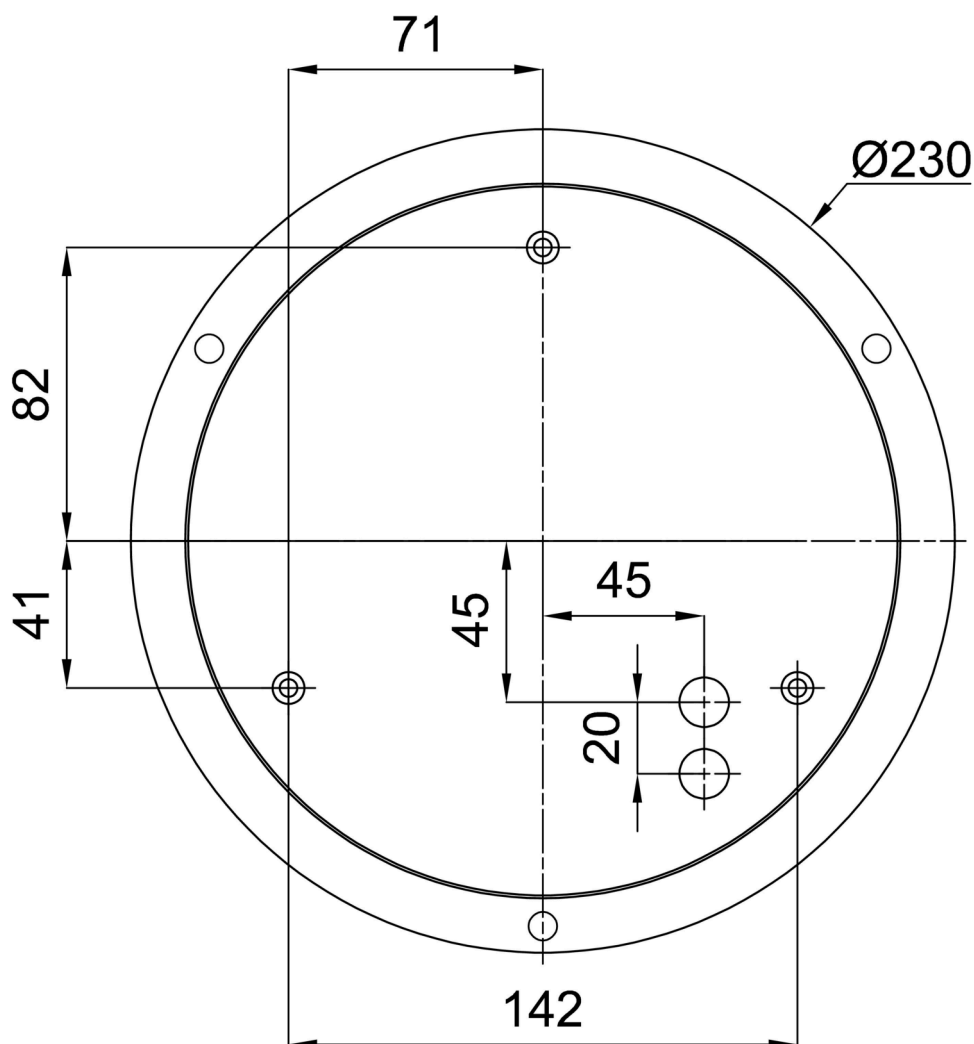

Technické

Typy svítidel	Stmívatelné
Typ montáže	závěsné - lanko SELV (bezkabelové)
Materiál základny	ocel
Materiál stínidla	třívrstvé sklo TRIPLEX OPÁL
Barva základny	stříbrná Ral9006
Barva stínidla	bílá
Držení stínidla	sklápovací systém
Umístění montáže	strop
Šířka	590 mm
Délka	590 mm
Výška	140 mm
Průměr	Ø 590 mm
Délka závěsu	1000 mm
Montážní otvor	3xØ5mm
Kabelový vstup	2xØ16mm
Energetická třída	D
Rázová pevnost	IK01
Provozní teplota	od -20°C do +30°C

*U akumulátorů je poskytována záruka v délce 12 měsíců od data prodeje.

Montážní rozměry:

Doplňkový sortiment:

Stínidlo

Kód produktu	Název	Barva	Popis	Obrázek	Rozkres
20050	084	bílá			