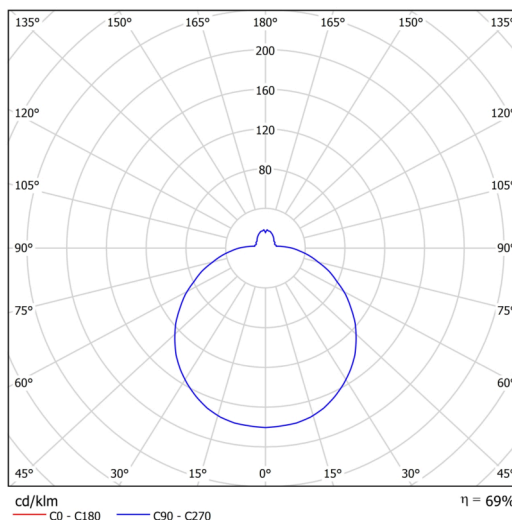

Světelné

Světelný tok svítidla	5040 lm
Světelný tok zdroje	7750 lm
Měrný výkon	105 lm/W
Teplota	4000 K
Životnost LED L80/B10	100000 hod
CRI	Ra80
MacAdam	3
Fotobiologická bezpečnost svítidla dle EN 62471 (Blue light hazard)	Risk group 0