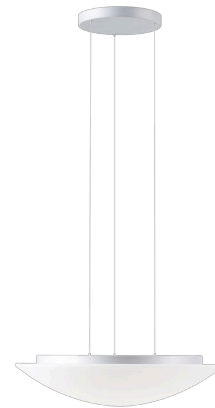

AURA LE9

Kód produktu: AUR67943

Typ: LED-1L23E950ZLE98/084/L100 S 4K##

Krátký popis svítidla: Stříbrné závěsné LED svítidlo ON/OFF a skleněné stínidlo TRIPLEX OPAL

Technické

Typy svítidel	Klasické on/off
Typ montáže	závěsné - lanko SELV (bezkabelové)
Materiál základny	ocel
Materiál stínidla	třívrstvé sklo TRIPLEX OPÁL
Barva základny	stříbrná Ral9006
Barva stínidla	bílá
Držení stínidla	sklapovací systém
Umístění montáže	strop
Šířka	590 mm
Délka	590 mm
Výška	140 mm
Průměr	ø 590 mm
Délka závěsu	1000 mm
Montážní otvor	3xø5mm
Kabelový vstup	2xø16mm
Energetická třída	D
Rázová pevnost	IK01
Provozní teplota	od -20°C do +30°C

Elektrické

Příkon	48 W
Stupeň krytí	IP40
Objímka	LED modul
Svorkovnice	zacvakávací
Počet svítidel na jistič B10A	11 ks
Počet svítidel na jistič B16A	17 ks
Počet svítidel na jistič C10A	18 ks
Počet svítidel na jistič C16A	28 ks

Světelné

Světelný tok svítidla	5040 lm
Světelný tok zdroje	7750 lm
Měrný výkon	105 lm/W
Teplota	4000 K
Životnost LED L80/B10	100000 hod
CRI	Ra80
MacAdam	3
Fotobiologická bezpečnost svítidla dle EN 62471 (Blue light hazard)	Risk group 0

Eulum data pro výpočtové programy jsou k dispozici na www.osmont.cz.