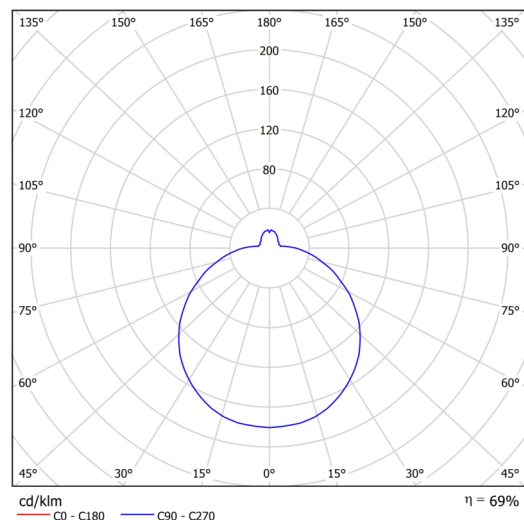

AURA LE9

Kód produktu: AUR67943

Typ: LED-1L23E950ZLE98/084/L100 S 4K##

Krátký popis svítidla: Stříbrné závěsné LED svítidlo ON/OFF a skleněné stínidlo TRIPLEX OPAL

Technické

Typy svítidel	Klasické on/off
Typ montáže	závěsné - lanko SELV (bezkabelové)
Materiál základny	ocel
Materiál stínidla	třívrstvé sklo TRIPLEX OPÁL
Barva základny	stříbrná Ral9006
Barva stínidla	bílá
Držení stínidla	sklapovací systém
Umístění montáže	strop
Šířka	590 mm
Délka	590 mm
Výška	140 mm
Průměr	ø 590 mm
Délka závěsu	1000 mm
Montážní otvor	3xø5mm
Kabelový vstup	2xø16mm
Energetická třída	D
Rázová pevnost	IK01
Provozní teplota	od -20°C do +30°C

Elektrické

Příkon	48 W
Stupeň krytí	IP40
Objímka	LED modul
Svorkovnice	zacvakávací
Počet svítidel na jistič B10A	11 ks
Počet svítidel na jistič B16A	17 ks
Počet svítidel na jistič C10A	18 ks
Počet svítidel na jistič C16A	28 ks

Světelné

Světelný tok svítidla	5040 lm
Světelný tok zdroje	7750 lm
Měrný výkon	105 lm/W
Teplota	4000 K
Životnost LED L80/B10	100000 hod
CRI	Ra80
MacAdam	3
Fotobiologická bezpečnost svítidla dle EN 62471 (Blue light hazard)	Risk group 0

Eulum data pro výpočtové programy jsou k dispozici na www.osmont.cz.