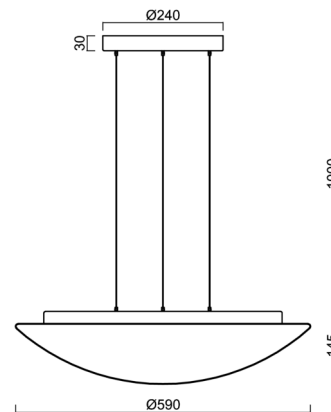

AURA LE9

Kód produktu: AUR67943

Typ: LED-1L23E950ZLE98/084/L100 S 4K##

Krátký popis svítidla: Stříbrné závěsné LED svítidlo ON/OFF a skleněné stínidlo TRIPLEX OPAL

Technické

Typy svítidel	Klasické on/off
Typ montáže	závěsné - lanko SELV (bezkabelové)
Materiál základny	ocel
Materiál stínidla	třívrstvé sklo TRIPLEX OPÁL
Barva základny	stříbrná Ral9006
Barva stínidla	bílá
Držení stínidla	sklapovací systém
Umístění montáže	strop
Šířka	590 mm
Délka	590 mm
Výška	140 mm
Průměr	ø 590 mm
Délka závěsu	1000 mm
Montážní otvor	3xø5mm
Kabelový vstup	2xø16mm
Energetická třída	D
Rázová pevnost	IK01
Provozní teplota	od -20°C do +30°C

Elektrické

Příkon	48 W
Stupeň krytí	IP40
Objímka	LED modul
Svorkovnice	zacvakávací
Počet svítidel na jistič B10A	11 ks
Počet svítidel na jistič B16A	17 ks
Počet svítidel na jistič C10A	18 ks
Počet svítidel na jistič C16A	28 ks

Světelné

Světelný tok svítidla	5040 lm
Světelný tok zdroje	7750 lm
Měrný výkon	105 lm/W
Teplota	4000 K
Životnost LED L80/B10	100000 hod
CRI	Ra80
MacAdam	3
Fotobiologická bezpečnost svítidla dle EN 62471 (Blue light hazard)	Risk group 0

Eulum data pro výpočtové programy jsou k dispozici na www.osmont.cz.