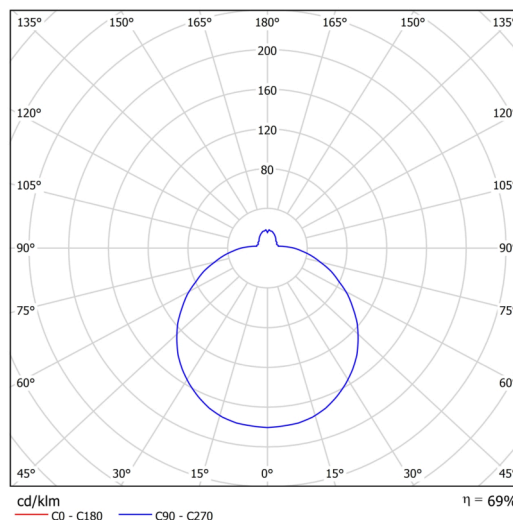

AURA LE9

Kód produktu: AUR67445

Typ: LED-1L23E700ZLE98/084/L100 C 3K##

Krátký popis svítidla: Černé závěsné LED svítidlo ON/OFF a skleněné stínidlo TRIPLEX OPAL

Technické

Typy svítidel	Klasické on/off
Typ montáže	závěsné - lanko SELV (bezkabelové)
Materiál základny	ocel
Materiál stínidla	třívrstvé sklo TRIPLEX OPÁL
Barva základny	černá Ral9005
Barva stínidla	bílá
Držení stínidla	sklapovací systém
Umístění montáže	strop
Šířka	590 mm
Délka	590 mm
Výška	140 mm
Průměr	Ø 590 mm
Délka závěsu	1000 mm
Montážní otvor	3xØ5mm
Kabelový vstup	2xØ16mm
Energetická třída	D
Rázová pevnost	IK01
Provozní teplota	od -20°C do +30°C

Elektrické

Příkon	35 W
Stupeň krytí	IP40
Objímka	LED modul
Svorkovnice	zacvakávací
Počet svítidel na jistič B10A	11 ks
Počet svítidel na jistič B16A	17 ks
Počet svítidel na jistič C10A	18 ks
Počet svítidel na jistič C16A	28 ks

Světelné

Světelný tok svítidla	3650 lm
Světelný tok zdroje	5610 lm
Měrný výkon	104 lm/W
Teplota	3000 K
Životnost LED L80/B10	100000 hod
CRI	Ra80
MacAdam	3
Fotobiologická bezpečnost svítidla dle EN 62471 (Blue light hazard)	Risk group 0

Eulum data pro výpočtové programy jsou k dispozici na www.osmont.cz.