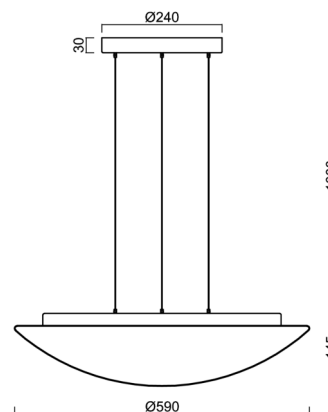

AURA LE9

Kód produktu: AUR67445

Typ: LED-1L23E700ZLE98/084/L100 C 3K##

Krátký popis svítidla: Černé závěsné LED svítidlo ON/OFF a skleněné stínidlo TRIPLEX OPAL

Technické

Typy svítidel	Klasické on/off
Typ montáže	závěsné - lanko SELV (bezkabelové)
Materiál základny	ocel
Materiál stínidla	třívrstvé sklo TRIPLEX OPÁL
Barva základny	černá Ral9005
Barva stínidla	bílá
Držení stínidla	sklapovací systém
Umístění montáže	strop
Šířka	590 mm
Délka	590 mm
Výška	140 mm
Průměr	Ø 590 mm
Délka závěsu	1000 mm
Montážní otvor	3xØ5mm
Kabelový vstup	2xØ16mm
Energetická třída	D
Rázová pevnost	IK01
Provozní teplota	od -20°C do +30°C

Elektrické

Příkon	35 W
Stupeň krytí	IP40
Objímka	LED modul
Svorkovnice	zacvakávací
Počet svítidel na jistič B10A	11 ks
Počet svítidel na jistič B16A	17 ks
Počet svítidel na jistič C10A	18 ks
Počet svítidel na jistič C16A	28 ks

Světelné

Světelný tok svítidla	3650 lm
Světelný tok zdroje	5610 lm
Měrný výkon	104 lm/W
Teplota	3000 K
Životnost LED L80/B10	100000 hod
CRI	Ra80
MacAdam	3
Fotobiologická bezpečnost svítidla dle EN 62471 (Blue light hazard)	Risk group 0

Eulum data pro výpočtové programy jsou k dispozici na www.osmont.cz.