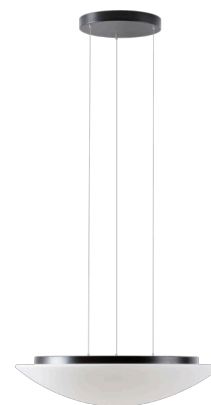

AURA LE9

Kód produktu: AUR67445

Typ: LED-1L23E700ZLE98/084/L100 C 3K##

Krátký popis svítidla: Černé závěsné LED svítidlo ON/OFF a skleněné stínidlo TRIPLEX OPAL

Technické

Typy svítidel	Klasické on/off
Typ montáže	závěsné - lanko SELV (bezkabelové)
Materiál základny	ocel
Materiál stínidla	třívrstvé sklo TRIPLEX OPÁL
Barva základny	černá Ral9005
Barva stínidla	bílá
Držení stínidla	sklapovací systém
Umístění montáže	strop
Šířka	590 mm
Délka	590 mm
Výška	140 mm
Průměr	Ø 590 mm
Délka závěsu	1000 mm
Montážní otvor	3xØ5mm
Kabelový vstup	2xØ16mm
Energetická třída	D
Rázová pevnost	IK01
Provozní teplota	od -20°C do +30°C

Elektrické

Příkon	35 W
Stupeň krytí	IP40
Objímka	LED modul
Svorkovnice	zacvakávací
Počet svítidel na jistič B10A	11 ks
Počet svítidel na jistič B16A	17 ks
Počet svítidel na jistič C10A	18 ks
Počet svítidel na jistič C16A	28 ks

Světelné

Světelný tok svítidla	3650 lm
Světelný tok zdroje	5610 lm
Měrný výkon	104 lm/W
Teplota	3000 K
Životnost LED L80/B10	100000 hod
CRI	Ra80
MacAdam	3
Fotobiologická bezpečnost svítidla dle EN 62471 (Blue light hazard)	Risk group 0

Eulum data pro výpočtové programy jsou k dispozici na www.osmont.cz.