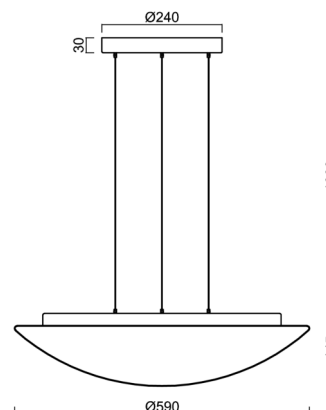

Technické

Typy svítidel	Stmívatelné
Typ montáže	závěsné - lanko SELV (bezkabelové)
Materiál základny	ocel
Materiál stínidla	třívrstvé sklo TRIPLEX OPÁL
Barva základny	stříbrná Ral9006
Barva stínidla	bílá
Držení stínidla	sklápovací systém
Umístění montáže	strop
Šířka	590 mm
Délka	590 mm
Výška	140 mm
Průměr	ø 590 mm
Délka závěsu	1000 mm
Montážní otvor	3xø5mm
Kabelový vstup	2xø16mm
Energetická třída	D
Rázová pevnost	IK01
Provozní teplota	od -20°C do +30°C

*U akumulátorů je poskytována záruka v délce 12 měsíců od data prodeje.

Montážní rozměry:

Doplňkový sortiment:

Stínidlo

Kód produktu	Název	Barva	Popis	Obrázek	Rozkres
20050	084	bílá			