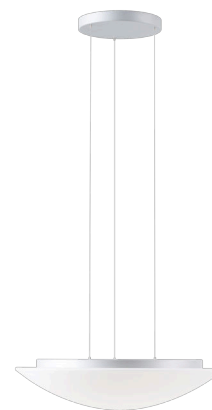

AURA LE9

LED-1L23E950ZLE98/084/L100 S DALI 3K##

WWW.OSMONT.CZ

AURA LE9

Kód produktu: AUR67444

Typ: LED-1L23E950ZLE98/084/L100 S DALI 3K##

Krátký popis svítidla: Stříbrné závěsné LED svítidlo DALI a skleněné stínidlo TRIPLEX OPAL

Technické

Typy svítidel	Stmívatelné
Typ montáže	závěsné - lanko SELV (bezkabelové)
Materiál základny	ocel
Materiál stínidla	třívrstvé sklo TRIPLEX OPÁL
Barva základny	stříbrná Ral9006
Barva stínidla	bílá
Držení stínidla	sklápovací systém
Umístění montáže	strop
Šířka	590 mm
Délka	590 mm
Výška	140 mm
Průměr	ø 590 mm
Délka závěsu	1000 mm
Montážní otvor	3xø5mm
Kabelový vstup	2xø16mm
Energetická třída	D
Rázová pevnost	IK01
Provozní teplota	od -20°C do +30°C