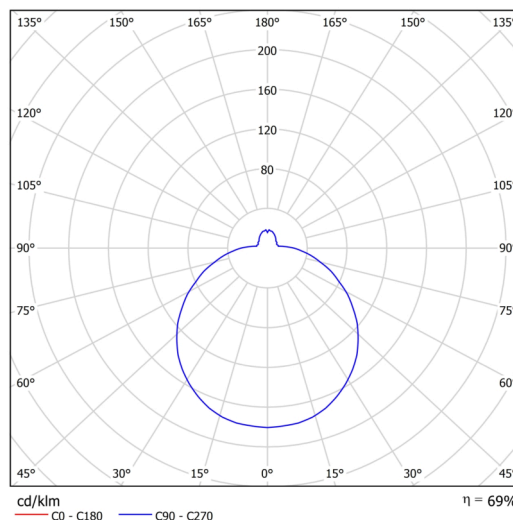

Světelné

Světelný tok svítidla	4830 lm
Světelný tok zdroje	7430 lm
Měrný výkon	100 lm/W
Teplota	3000 K
Životnost LED L80/B10	100000 hod
CRI	Ra80
MacAdam	3
Fotobiologická bezpečnost svítidla dle EN 62471 (Blue light hazard)	Risk group 0