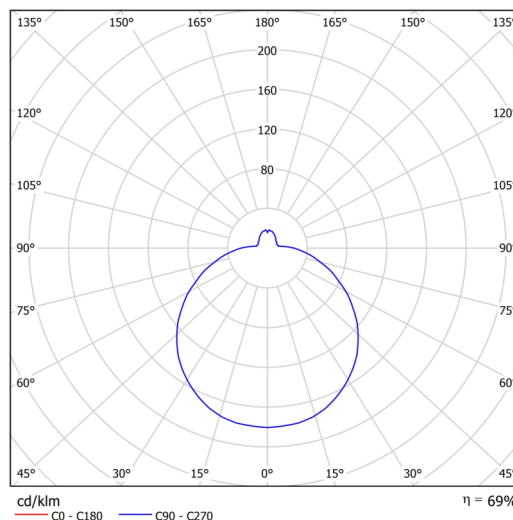

Světelné

Světelný tok svítidla	3650 lm
Světelný tok zdroje	5610 lm
Měrný výkon	104 lm/W
Teplota	3000 K
Životnost LED L80/B10	100000 hod
CRI	Ra80
MacAdam	3
Fotobiologická bezpečnost svítidla dle EN 62471 (Blue light hazard)	Risk group 0