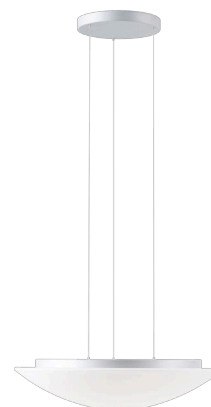

AURA LE9

LED-1L23E700ZLE98/084/L100 S 3K##

WWW.OSMONT.CZ

AURA LE9

Kód produktu: AUR67441

Typ: LED-1L23E700ZLE98/084/L100 S 3K##

Krátký popis svítidla: Stříbrné závěsné LED svítidlo ON/OFF a skleněné stínidlo TRIPLEX OPAL

Technické

Typy svítidel	Klasické on/off
Typ montáže	závěsné - lanko SELV (bezkabelové)
Materiál základny	ocel
Materiál stínidla	třívrstvé sklo TRIPLEX OPÁL
Barva základny	stříbrná Ral9006
Barva stínidla	bílá
Držení stínidla	sklápovací systém
Umístění montáže	strop
Šířka	590 mm
Délka	590 mm
Výška	140 mm
Průměr	ø 590 mm
Délka závěsu	1000 mm
Montážní otvor	3xø5mm
Kabelový vstup	2xø16mm
Energetická třída	D
Rázová pevnost	IK01
Provozní teplota	od -20°C do +30°C

Elektrické

Příkon	35 W
Stupeň krytí	IP40
Objímka	LED modul
Svorkovnice	zacvakávací
Počet svítidel na jistič B10A	11 ks
Počet svítidel na jistič B16A	17 ks
Počet svítidel na jistič C10A	18 ks
Počet svítidel na jistič C16A	28 ks