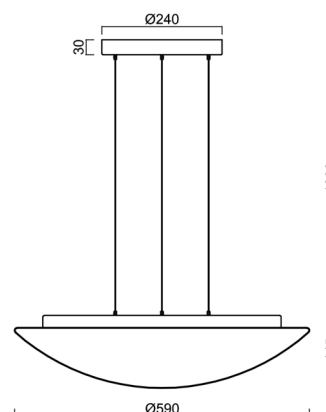

Technické

Typy svítidel	Klasické on/off
Typ montáže	závěsné - lanko SELV (bezkabelové)
Materiál základny	ocel
Materiál stínidla	třívrstvé sklo TRIPLEX OPÁL
Barva základny	stříbrná Ral9006
Barva stínidla	bílá
Držení stínidla	sklápovací systém
Umístění montáže	strop
Šířka	590 mm
Délka	590 mm
Výška	140 mm
Průměr	ø 590 mm
Délka závěsu	1000 mm
Montážní otvor	3xø5mm
Kabelový vstup	2xø16mm
Energetická třída	D
Rázová pevnost	IK01
Provozní teplota	od -20°C do +30°C

*U akumulátorů je poskytována záruka v délce 12 měsíců od data prodeje.

Montážní rozměry:

Doplňkový sortiment:

Stínidlo

Kód produktu	Název	Barva	Popis	Obrázek	Rozkres
20050	084	bílá			