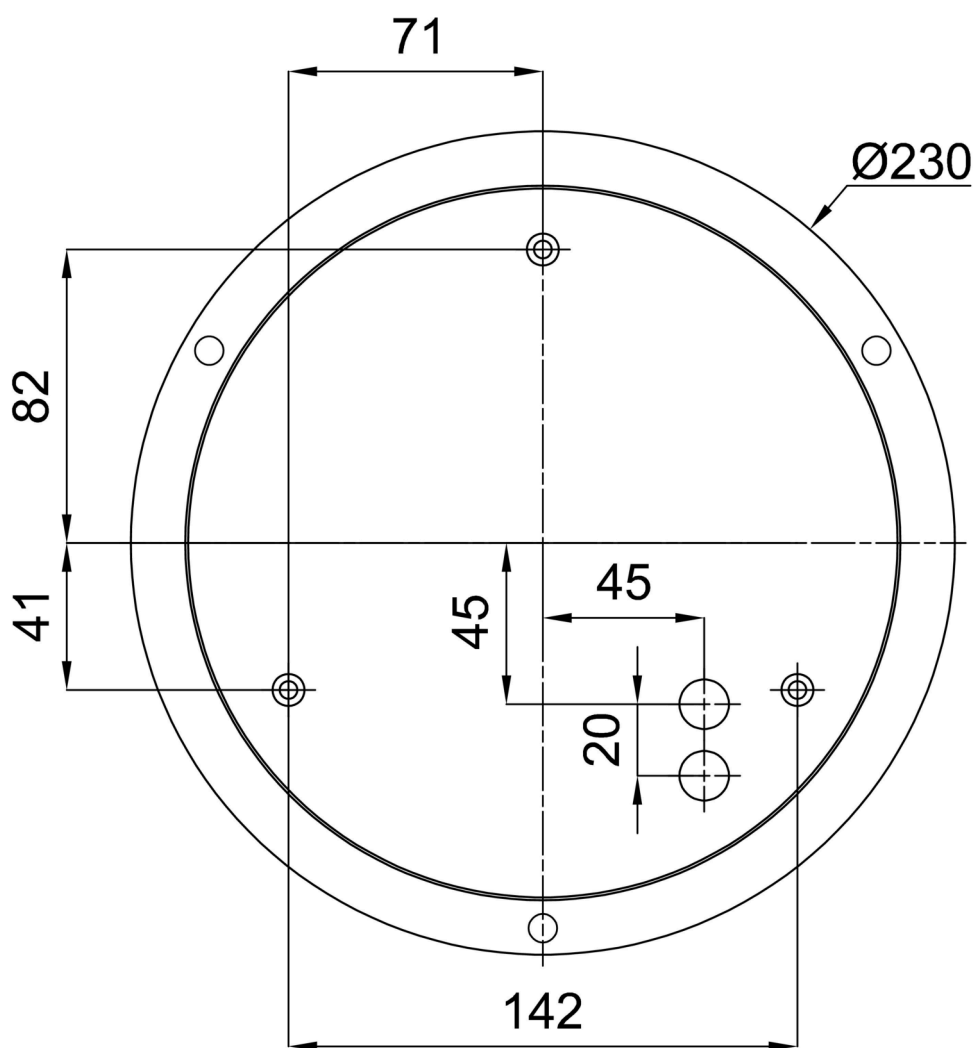

Logistické

EAN	8591728072179
Hmotnost NTT0	5.2 Kg
Hmotnost BTTO	5.7 Kg
Počet kartonů	1 ks
Objem balení	0.057 m³
Balení 1 šířka	0.52 m
Balení 1 délka	0.52 m
Balení 1 výška	0.21 m
Záruka*	60 měsíců

*U akumulátorů je poskytována záruka v délce 12 měsíců od data prodeje.

Montážní rozměry: