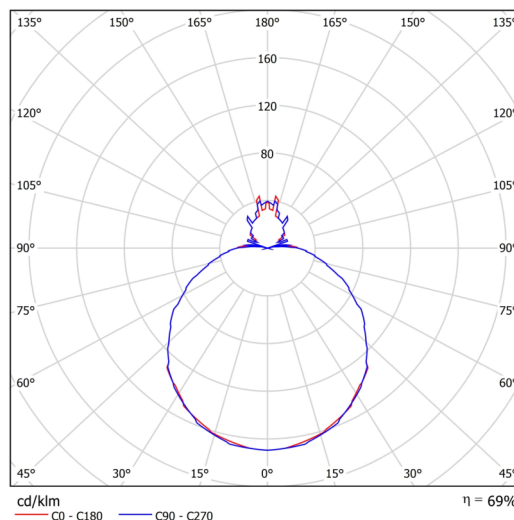

AURA LE5

Kód produktu: AUR73557

Typ: LED-1L16E500ZLE86/082/L100 B 4K#

Krátký popis svítidla: Bílé závěsné LED svítidlo ON/OFF a skleněné stínidlo TRIPLEX OPAL.

Technické

Typy svítidel	Klasické on/off
Typ montáže	závěsné - lanko SELV (bezkabelové)
Materiál základny	ocel
Materiál stínidla	třívrstvé sklo TRIPLEX OPÁL
Barva základny	bílá Ral9003
Barva stínidla	bílá
Držení stínidla	sklapovací systém
Umístění montáže	strop
Šířka	490 mm
Délka	490 mm
Výška	140 mm
Průměr	ø 490 mm
Délka závěsu	1000 mm
Montážní otvor	3xø5mm
Kabelový vstup	2xø16mm
Energetická třída	D
Rázová pevnost	IK01
Provozní teplota	od -20°C do +30°C

Elektrické

Příkon	24 W
Stupeň krytí	IP40
Objímka	LED modul
Svorkovnice	zacvakávací
Počet svítidel na jistič B10A	31 ks
Počet svítidel na jistič B16A	50 ks
Počet svítidel na jistič C10A	52 ks
Počet svítidel na jistič C16A	85 ks

Světelné

Světelný tok svítidla	2580 lm
Světelný tok zdroje	3910 lm
Měrný výkon	107 lm/W
Teplota	4000 K
Životnost LED L80/B10	100000 hod
CRI	Ra80
MacAdam	3
Fotobiologická bezpečnost svítidla dle EN 62471 (Blue light hazard)	Risk group 0

Eulum data pro výpočtové programy jsou k dispozici na www.osmont.cz.