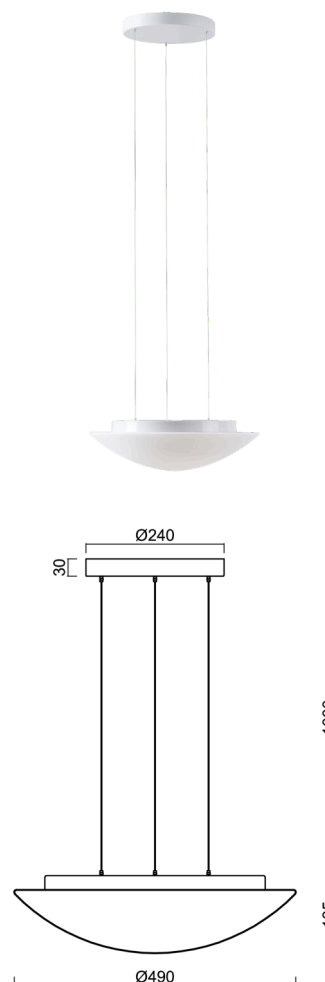

AURA LE5

Kód produktu: AUR73557

Typ: LED-1L16E500ZLE86/082/L100 B 4K#

Krátký popis svítidla: Bílé závěsné LED svítidlo ON/OFF a skleněné stínidlo TRIPLEX OPAL.

Technické

Typy svítidel	Klasické on/off
Typ montáže	závěsné - lanko SELV (bezkabelové)
Materiál základny	ocel
Materiál stínidla	třívrstvé sklo TRIPLEX OPÁL
Barva základny	bílá Ral9003
Barva stínidla	bílá
Držení stínidla	sklapovací systém
Umístění montáže	strop
Šířka	490 mm
Délka	490 mm
Výška	140 mm
Průměr	ø 490 mm
Délka závěsu	1000 mm
Montážní otvor	3xø5mm
Kabelový vstup	2xø16mm
Energetická třída	D
Rázová pevnost	IK01
Provozní teplota	od -20°C do +30°C

Elektrické

Příkon	24 W
Stupeň krytí	IP40
Objímka	LED modul
Svorkovnice	zacvakávací
Počet svítidel na jistič B10A	31 ks
Počet svítidel na jistič B16A	50 ks
Počet svítidel na jistič C10A	52 ks
Počet svítidel na jistič C16A	85 ks

Světelné

Světelný tok svítidla	2580 lm
Světelný tok zdroje	3910 lm
Měrný výkon	107 lm/W
Teplota	4000 K
Životnost LED L80/B10	100000 hod
CRI	Ra80
MacAdam	3
Fotobiologická bezpečnost svítidla dle EN 62471 (Blue light hazard)	Risk group 0

Eulum data pro výpočtové programy jsou k dispozici na www.osmont.cz.