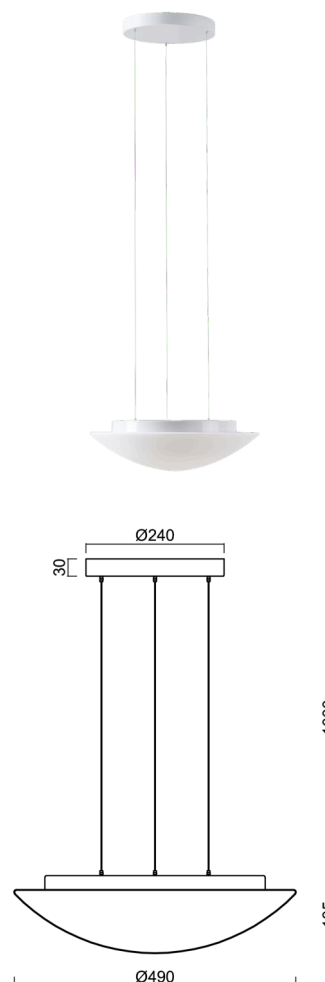

AURA LE5

Kód produktu: AUR73060

Typ: LED-1L16E700ZLE86/082/L100 B DALI 3K#

Krátký popis svítidla: Bílé závěsné LED svítidlo DALI a skleněné stínidlo TRIPLEX OPAL.

Technické

Typy svítidel	Stmívatelné
Typ montáže	závěsné - lanko SELV (bezkabelové)
Materiál základny	ocel
Materiál stínidla	třívrstvé sklo TRIPLEX OPÁL
Barva základny	bílá Ral9003
Barva stínidla	bílá
Držení stínidla	sklapovací systém
Umístění montáže	strop
Šířka	490 mm
Délka	490 mm
Výška	140 mm
Průměr	ø 490 mm
Délka závěsu	1000 mm
Montážní otvor	3xø5mm
Kabelový vstup	2xø16mm
Energetická třída	D
Rázová pevnost	IK01
Provozní teplota	od -20°C do +30°C

Elektrické

Příkon	34 W
Stupeň krytí	IP40
Objímka	LED modul
Svorkovnice	zacvakávací
Počet svítidel na jistič B10A	31 ks
Počet svítidel na jistič B16A	50 ks
Počet svítidel na jistič C10A	52 ks
Počet svítidel na jistič C16A	85 ks

Světelné

Světelný tok svítidla	3330 lm
Světelný tok zdroje	5050 lm
Měrný výkon	97 lm/W
Teplota	3000 K
Životnost LED L80/B10	100000 hod
CRI	Ra80
MacAdam	3
Fotobiologická bezpečnost svítidla dle EN 62471 (Blue light hazard)	Risk group 0

Eulum data pro výpočtové programy jsou k dispozici na www.osmont.cz.