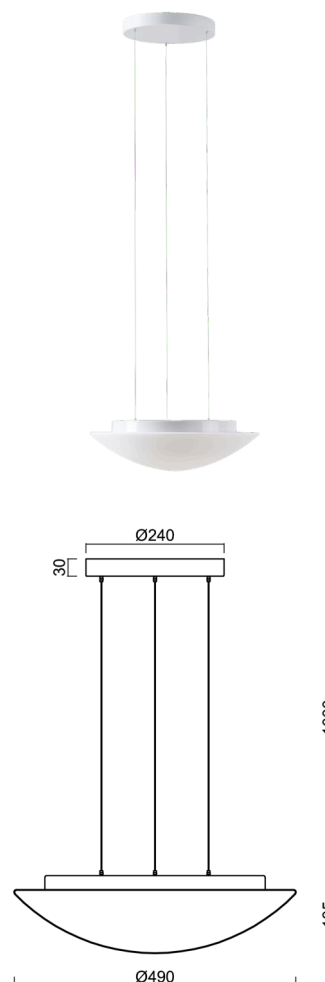

AURA LE5

Kód produktu: AUR73059

Typ: LED-1L16E700ZLE86/082/L100 B 3K#

Krátký popis svítidla: Bílé závěsné LED svítidlo ON/OFF a skleněné stínidlo TRIPLEX OPAL.

Technické

Typy svítidel	Klasické on/off
Typ montáže	závěsné - lanko SELV (bezkabelové)
Materiál základny	ocel
Materiál stínidla	třívrstvé sklo TRIPLEX OPÁL
Barva základny	bílá Ral9003
Barva stínidla	bílá
Držení stínidla	sklapovací systém
Umístění montáže	strop
Šířka	490 mm
Délka	490 mm
Výška	140 mm
Průměr	ø 490 mm
Délka závěsu	1000 mm
Montážní otvor	3xø5mm
Kabelový vstup	2xø16mm
Energetická třída	D
Rázová pevnost	IK01
Provozní teplota	od -20°C do +30°C

Elektrické

Příkon	34 W
Stupeň krytí	IP40
Objímka	LED modul
Svorkovnice	zacvakávací
Počet svítidel na jistič B10A	11 ks
Počet svítidel na jistič B16A	17 ks
Počet svítidel na jistič C10A	18 ks
Počet svítidel na jistič C16A	28 ks

Světelné

Světelný tok svítidla	3330 lm
Světelný tok zdroje	5050 lm
Měrný výkon	97 lm/W
Teplota	3000 K
Životnost LED L80/B10	100000 hod
CRI	Ra80
MacAdam	3
Fotobiologická bezpečnost svítidla dle EN 62471 (Blue light hazard)	Risk group 0

Eulum data pro výpočtové programy jsou k dispozici na www.osmont.cz.