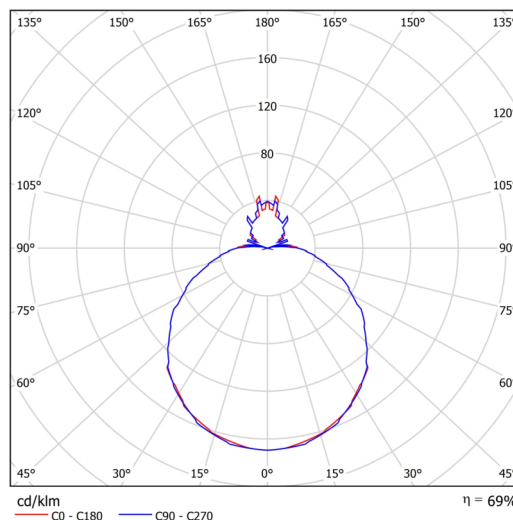

AURA LE5

Kód produktu: AUR73059

Typ: LED-1L16E700ZLE86/082/L100 B 3K#

Krátký popis svítidla: Bílé závěsné LED svítidlo ON/OFF a skleněné stínidlo TRIPLEX OPAL.

Technické

Typy svítidel	Klasické on/off
Typ montáže	závěsné - lanko SELV (bezkabelové)
Materiál základny	ocel
Materiál stínidla	třívrstvé sklo TRIPLEX OPÁL
Barva základny	bílá Ral9003
Barva stínidla	bílá
Držení stínidla	sklapovací systém
Umístění montáže	strop
Šířka	490 mm
Délka	490 mm
Výška	140 mm
Průměr	ø 490 mm
Délka závěsu	1000 mm
Montážní otvor	3xø5mm
Kabelový vstup	2xø16mm
Energetická třída	D
Rázová pevnost	IK01
Provozní teplota	od -20°C do +30°C

Elektrické

Příkon	34 W
Stupeň krytí	IP40
Objímka	LED modul
Svorkovnice	zacvakávací
Počet svítidel na jistič B10A	11 ks
Počet svítidel na jistič B16A	17 ks
Počet svítidel na jistič C10A	18 ks
Počet svítidel na jistič C16A	28 ks

Světelné

Světelný tok svítidla	3330 lm
Světelný tok zdroje	5050 lm
Měrný výkon	97 lm/W
Teplota	3000 K
Životnost LED L80/B10	100000 hod
CRI	Ra80
MacAdam	3
Fotobiologická bezpečnost svítidla dle EN 62471 (Blue light hazard)	Risk group 0

Eulum data pro výpočtové programy jsou k dispozici na www.osmont.cz.