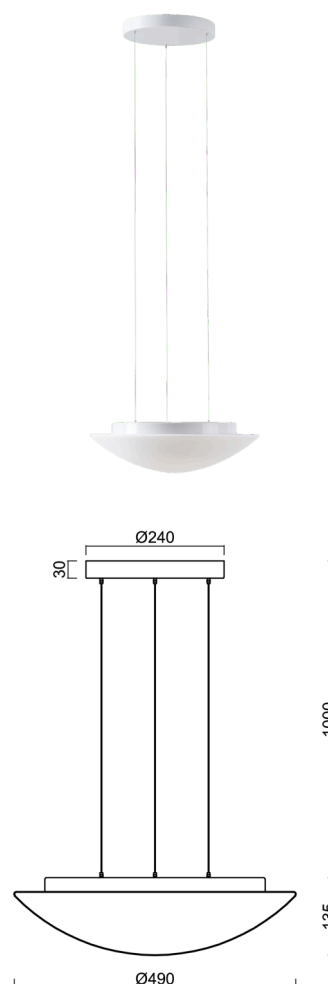

AURA LE5

Kód produktu: AUR73057

Typ: LED-1L16E500ZLE86/082/L100 B 3K#

Krátký popis svítidla: Bílé závěsné LED svítidlo ON/OFF a skleněné stínidlo TRIPLEX OPAL.

Technické

Typy svítidel	Klasické on/off
Typ montáže	závěsné - lanko SELV (bezkabelové)
Materiál základny	ocel
Materiál stínidla	třívrstvé sklo TRIPLEX OPÁL
Barva základny	bílá Ral9003
Barva stínidla	bílá
Držení stínidla	sklapovací systém
Umístění montáže	strop
Šířka	490 mm
Délka	490 mm
Výška	140 mm
Průměr	ø 490 mm
Délka závěsu	1000 mm
Montážní otvor	3xø5mm
Kabelový vstup	2xø16mm
Energetická třída	D
Rázová pevnost	IK01
Provozní teplota	od -20°C do +30°C

Elektrické

Příkon	24 W
Stupeň krytí	IP40
Objímka	LED modul
Svorkovnice	zacvakávací
Počet svítidel na jistič B10A	31 ks
Počet svítidel na jistič B16A	50 ks
Počet svítidel na jistič C10A	52 ks
Počet svítidel na jistič C16A	85 ks

Světelné

Světelný tok svítidla	2480 lm
Světelný tok zdroje	3750 lm
Měrný výkon	103 lm/W
Teplota	3000 K
Životnost LED L80/B10	100000 hod
CRI	Ra80
MacAdam	3
Fotobiologická bezpečnost svítidla dle EN 62471 (Blue light hazard)	Risk group 0

Eulum data pro výpočtové programy jsou k dispozici na www.osmont.cz.