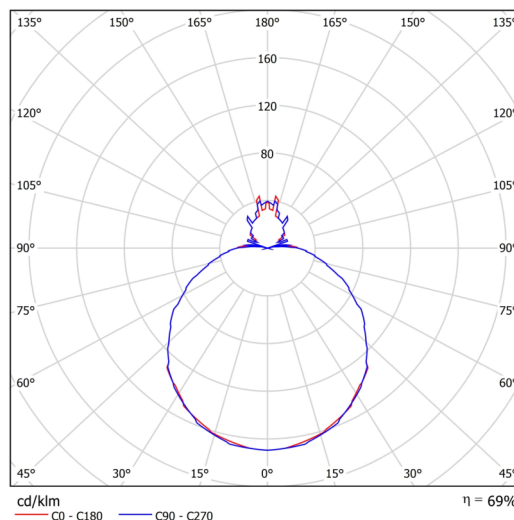

AURA LE5

Kód produktu: AUR73057

Typ: LED-1L16E500ZLE86/082/L100 B 3K#

Krátký popis svítidla: Bílé závěsné LED svítidlo ON/OFF a skleněné stínidlo TRIPLEX OPAL.

Technické

Typy svítidel	Klasické on/off
Typ montáže	závěsné - lanko SELV (bezkabelové)
Materiál základny	ocel
Materiál stínidla	třívrstvé sklo TRIPLEX OPÁL
Barva základny	bílá Ral9003
Barva stínidla	bílá
Držení stínidla	sklapovací systém
Umístění montáže	strop
Šířka	490 mm
Délka	490 mm
Výška	140 mm
Průměr	ø 490 mm
Délka závěsu	1000 mm
Montážní otvor	3xø5mm
Kabelový vstup	2xø16mm
Energetická třída	D
Rázová pevnost	IK01
Provozní teplota	od -20°C do +30°C

Elektrické

Příkon	24 W
Stupeň krytí	IP40
Objímka	LED modul
Svorkovnice	zacvakávací
Počet svítidel na jistič B10A	31 ks
Počet svítidel na jistič B16A	50 ks
Počet svítidel na jistič C10A	52 ks
Počet svítidel na jistič C16A	85 ks

Světelné

Světelný tok svítidla	2480 lm
Světelný tok zdroje	3750 lm
Měrný výkon	103 lm/W
Teplota	3000 K
Životnost LED L80/B10	100000 hod
CRI	Ra80
MacAdam	3
Fotobiologická bezpečnost svítidla dle EN 62471 (Blue light hazard)	Risk group 0

Eulum data pro výpočtové programy jsou k dispozici na www.osmont.cz.