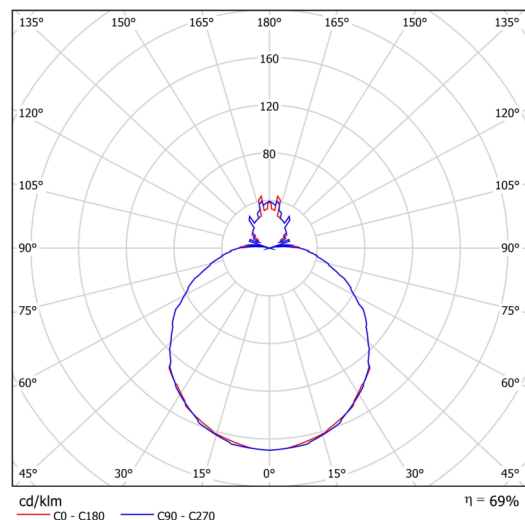

AURA LE5

Kód produktu: AUR71703

Typ: LED-1L16E700ZLE86/082/L100 B 3/4K#

Krátký popis svítidla: Bílé závěsné LED svítidlo ON/OFF a skleněné stínidlo TRIPLEX OPAL.

Technické

Typy svítidel	Klasické on/off
Typ montáže	závěsné - lanko SELV (bezkabelové)
Materiál základny	ocel
Materiál stínidla	třívrstvé sklo TRIPLEX OPÁL
Barva základny	bílá Ral9003
Barva stínidla	bílá
Držení stínidla	sklapovací systém
Umístění montáže	strop
Šířka	490 mm
Délka	490 mm
Výška	140 mm
Průměr	ø 490 mm
Délka závěsu	1000 mm
Montážní otvor	3xø5mm
Kabelový vstup	2xø16mm
Energetická třída	D
Rázová pevnost	IK01
Provozní teplota	od -20°C do +30°C

Elektrické

Příkon	34 W
Stupeň krytí	IP40
Objímka	LED modul
Svorkovnice	zacvakávací
Počet svítidel na jistič B10A	11 ks
Počet svítidel na jistič B16A	17 ks
Počet svítidel na jistič C10A	18 ks
Počet svítidel na jistič C16A	28 ks

Světelné

Světelný tok svítidla	3330/3480 lm
Světelný tok zdroje	5050/5270 lm
Měrný výkon	97 lm/W
Teplota	3000/4000 K
Životnost LED L80/B10	100000 hod
CRI	Ra80
MacAdam	3
Fotobiologická bezpečnost svítidla dle EN 62471 (Blue light hazard)	Risk group 0

Eulum data pro výpočtové programy jsou k dispozici na www.osmont.cz.