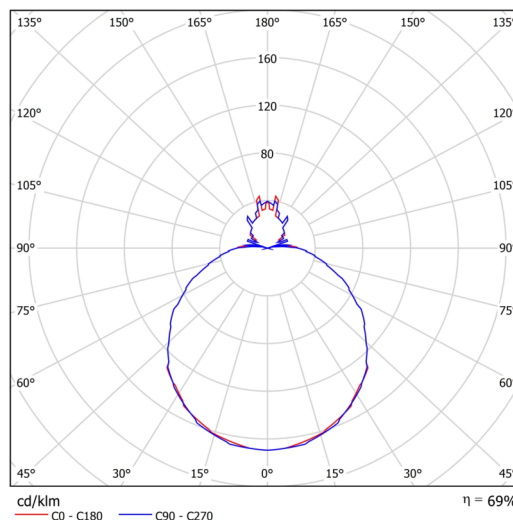

AURA LE5

Kód produktu: AUR71702

Typ: LED-1L16E500ZLE86/082/L100 B DALI 3/4K#

Krátký popis svítidla: Bílé závěsné LED svítidlo DALI a skleněné stínidlo TRIPLEX OPAL.

Technické

Typy svítidel	Stmívatelné
Typ montáže	závěsné - lanko SELV (bezkabelové)
Materiál základny	ocel
Materiál stínidla	třívrstvé sklo TRIPLEX OPÁL
Barva základny	bílá Ral9003
Barva stínidla	bílá
Držení stínidla	sklapovací systém
Umístění montáže	strop
Šířka	490 mm
Délka	490 mm
Výška	140 mm
Průměr	ø 490 mm
Délka závěsu	1000 mm
Montážní otvor	3xø5mm
Kabelový vstup	2xø16mm
Energetická třída	D
Rázová pevnost	IK01
Provozní teplota	od -20°C do +30°C

Elektrické

Příkon	24 W
Stupeň krytí	IP40
Objímka	LED modul
Svorkovnice	zacvakávací
Počet svítidel na jistič B10A	31 ks
Počet svítidel na jistič B16A	50 ks
Počet svítidel na jistič C10A	52 ks
Počet svítidel na jistič C16A	85 ks

Světelné

Světelný tok svítidla	2480/2580 lm
Světelný tok zdroje	3750/3910 lm
Měrný výkon	103 lm/W
Teplota	3000/4000 K
Životnost LED L80/B10	100000 hod
CRI	Ra80
MacAdam	3
Fotobiologická bezpečnost svítidla dle EN 62471 (Blue light hazard)	Risk group 0

Eulum data pro výpočtové programy jsou k dispozici na www.osmont.cz.