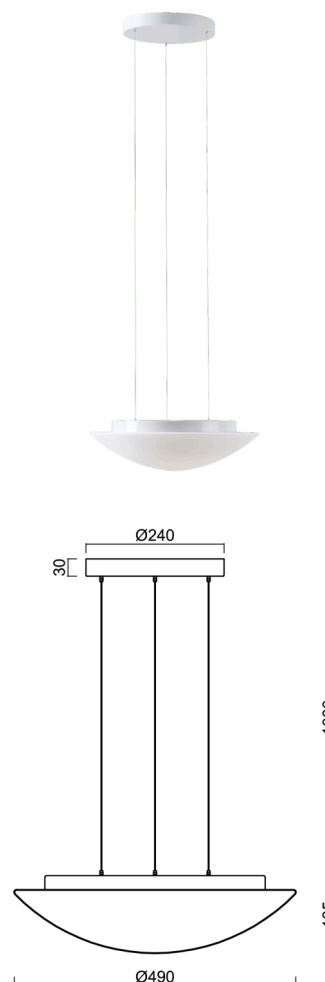

AURA LE5

Kód produktu: AUR71702

Typ: LED-1L16E500ZLE86/082/L100 B DALI 3/4K#

Krátký popis svítidla: Bílé závěsné LED svítidlo DALI a skleněné stínidlo TRIPLEX OPAL.

Technické

Typy svítidel	Stmívatelné
Typ montáže	závěsné - lanko SELV (bezkabelové)
Materiál základny	ocel
Materiál stínidla	třívrstvé sklo TRIPLEX OPÁL
Barva základny	bílá Ral9003
Barva stínidla	bílá
Držení stínidla	sklapovací systém
Umístění montáže	strop
Šířka	490 mm
Délka	490 mm
Výška	140 mm
Průměr	ø 490 mm
Délka závěsu	1000 mm
Montážní otvor	3xø5mm
Kabelový vstup	2xø16mm
Energetická třída	D
Rázová pevnost	IK01
Provozní teplota	od -20°C do +30°C

Elektrické

Příkon	24 W
Stupeň krytí	IP40
Objímka	LED modul
Svorkovnice	zacvakávací
Počet svítidel na jistič B10A	31 ks
Počet svítidel na jistič B16A	50 ks
Počet svítidel na jistič C10A	52 ks
Počet svítidel na jistič C16A	85 ks

Světelné

Světelný tok svítidla	2480/2580 lm
Světelný tok zdroje	3750/3910 lm
Měrný výkon	103 lm/W
Teplota	3000/4000 K
Životnost LED L80/B10	100000 hod
CRI	Ra80
MacAdam	3
Fotobiologická bezpečnost svítidla dle EN 62471 (Blue light hazard)	Risk group 0

Eulum data pro výpočtové programy jsou k dispozici na www.osmont.cz.