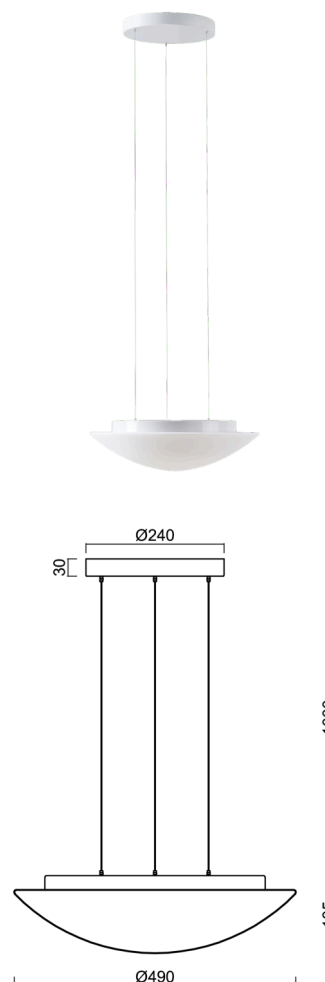

AURA LE5

Kód produktu: AUR71701

Typ: LED-1L16E500ZLE86/082/L100 B 3/4K#

Krátký popis svítidla: Bílé závěsné LED svítidlo ON/OFF a skleněné stínidlo TRIPLEX OPAL.

Technické

Typy svítidel	Klasické on/off
Typ montáže	závěsné - lanko SELV (bezkabelové)
Materiál základny	ocel
Materiál stínidla	třívrstvé sklo TRIPLEX OPÁL
Barva základny	bílá Ral9003
Barva stínidla	bílá
Držení stínidla	sklapovací systém
Umístění montáže	strop
Šířka	490 mm
Délka	490 mm
Výška	140 mm
Průměr	ø 490 mm
Délka závěsu	1000 mm
Montážní otvor	3xø5mm
Kabelový vstup	2xø16mm
Energetická třída	D
Rázová pevnost	IK01
Provozní teplota	od -20°C do +30°C

Elektrické

Příkon	24 W
Stupeň krytí	IP40
Objímka	LED modul
Svorkovnice	zacvakávací
Počet svítidel na jistič B10A	31 ks
Počet svítidel na jistič B16A	50 ks
Počet svítidel na jistič C10A	52 ks
Počet svítidel na jistič C16A	85 ks

Světelné

Světelný tok svítidla	2480/2580 lm
Světelný tok zdroje	3750/3910 lm
Měrný výkon	103 lm/W
Teplota	3000/4000 K
Životnost LED L80/B10	100000 hod
CRI	Ra80
MacAdam	3
Fotobiologická bezpečnost svítidla dle EN 62471 (Blue light hazard)	Risk group 0

Eulum data pro výpočtové programy jsou k dispozici na www.osmont.cz.