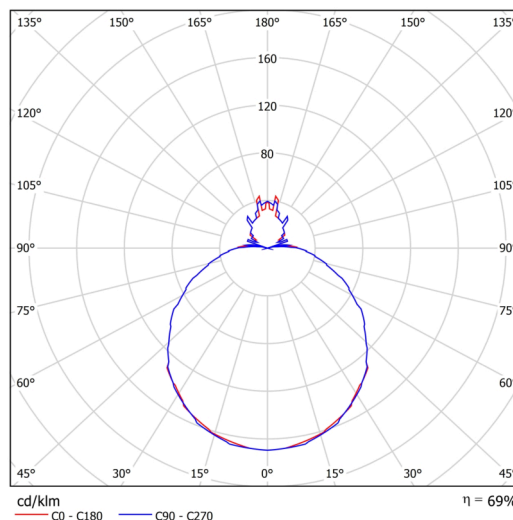

AURA LE5

Kód produktu: AUR71701

Typ: LED-1L16E500ZLE86/082/L100 B 3/4K#

Krátký popis svítidla: Bílé závěsné LED svítidlo ON/OFF a skleněné stínidlo TRIPLEX OPAL.

Technické

Typy svítidel	Klasické on/off
Typ montáže	závěsné - lanko SELV (bezkabelové)
Materiál základny	ocel
Materiál stínidla	třívrstvé sklo TRIPLEX OPÁL
Barva základny	bílá Ral9003
Barva stínidla	bílá
Držení stínidla	sklapovací systém
Umístění montáže	strop
Šířka	490 mm
Délka	490 mm
Výška	140 mm
Průměr	ø 490 mm
Délka závěsu	1000 mm
Montážní otvor	3xø5mm
Kabelový vstup	2xø16mm
Energetická třída	D
Rázová pevnost	IK01
Provozní teplota	od -20°C do +30°C

Elektrické

Příkon	24 W
Stupeň krytí	IP40
Objímka	LED modul
Svorkovnice	zacvakávací
Počet svítidel na jistič B10A	31 ks
Počet svítidel na jistič B16A	50 ks
Počet svítidel na jistič C10A	52 ks
Počet svítidel na jistič C16A	85 ks

Světelné

Světelný tok svítidla	2480/2580 lm
Světelný tok zdroje	3750/3910 lm
Měrný výkon	103 lm/W
Teplota	3000/4000 K
Životnost LED L80/B10	100000 hod
CRI	Ra80
MacAdam	3
Fotobiologická bezpečnost svítidla dle EN 62471 (Blue light hazard)	Risk group 0

Eulum data pro výpočtové programy jsou k dispozici na www.osmont.cz.