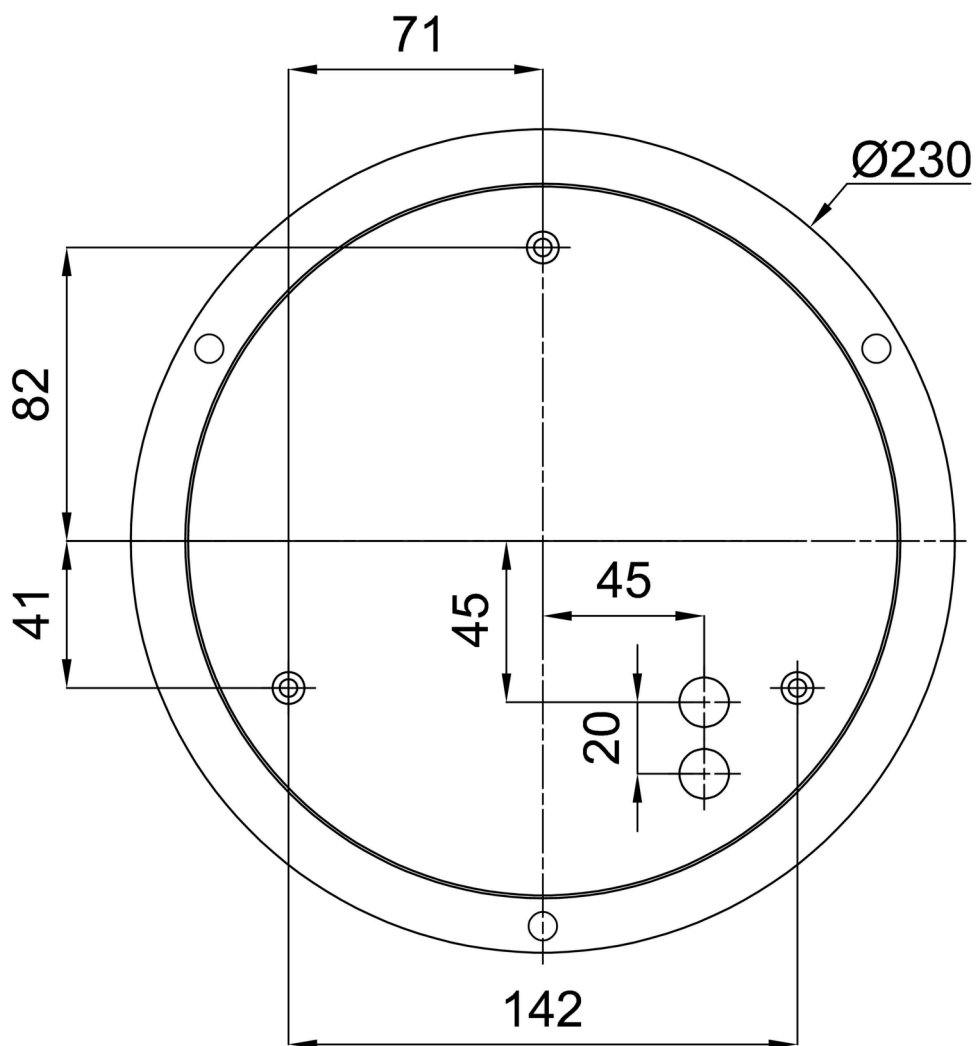

*U akumulátorů je poskytována záruka v délce 12 měsíců od data prodeje.

Montážní rozměry:

Doplňkový sortiment:

Stínidlo

Kód produktu	Název	Barva	Popis	Obrázek	Rozkres
20005	082	bílá			