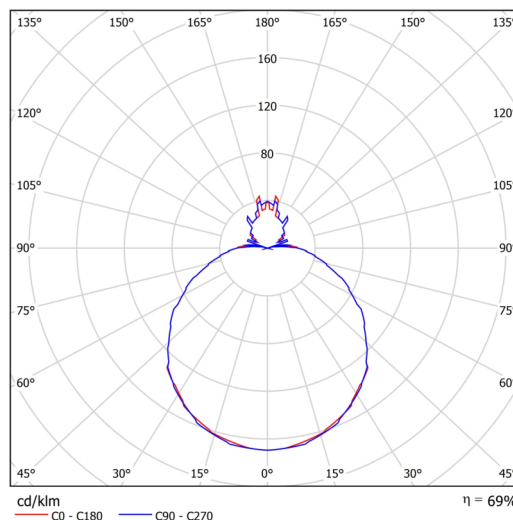

AURA LE5

Kód produktu: AUR71390

Typ: LED-1L16E700ZLE86/082/L100 C DALI 3/4K#

Krátký popis svítidla: Černé závěsné přepínatelné LED svítidlo DALI a skleněné stínidlo TRIPLEX OPAL

Technické

Typy svítidel	Stmívatelné
Typ montáže	závěsné - lanko SELV (bezkabelové)
Materiál základny	ocel
Materiál stínidla	třívrstvé sklo TRIPLEX OPÁL
Barva základny	černá Ral9005
Barva stínidla	bílá
Držení stínidla	sklapovací systém
Umístění montáže	strop
Šířka	490 mm
Délka	490 mm
Výška	140 mm
Průměr	ø 490 mm
Délka závěsu	1000 mm
Montážní otvor	3xø5mm
Kabelový vstup	2xø16mm
Energetická třída	D
Rázová pevnost	IK01
Provozní teplota	od -20°C do +30°C

Elektrické

Příkon	34 W
Stupeň krytí	IP40
Objímka	LED modul
Svorkovnice	zacvakávací
Počet svítidel na jistič B10A	31 ks
Počet svítidel na jistič B16A	50 ks
Počet svítidel na jistič C10A	52 ks
Počet svítidel na jistič C16A	85 ks

Světelné

Světelný tok svítidla	3330/3480 lm
Světelný tok zdroje	5050/5270 lm
Měrný výkon	97 lm/W
Teplota	3000/4000 K
Životnost LED L80/B10	100000 hod
CRI	Ra80
MacAdam	3
Fotobiologická bezpečnost svítidla dle EN 62471 (Blue light hazard)	Risk group 0

Eulum data pro výpočtové programy jsou k dispozici na www.osmont.cz.