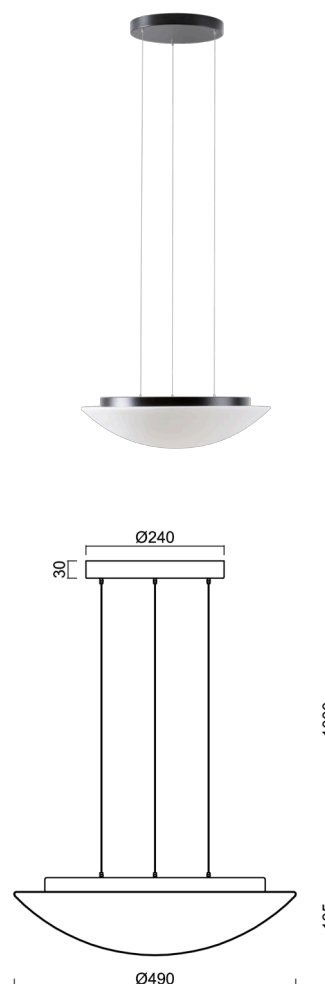

AURA LE5

Kód produktu: AUR71390

Typ: LED-1L16E700ZLE86/082/L100 C DALI 3/4K#

Krátký popis svítidla: Černé závěsné přepínatelné LED svítidlo DALI a skleněné stínidlo TRIPLEX OPAL

Technické

Typy svítidel	Stmívatelné
Typ montáže	závěsné - lanko SELV (bezkabelové)
Materiál základny	ocel
Materiál stínidla	třívrstvé sklo TRIPLEX OPÁL
Barva základny	černá Ral9005
Barva stínidla	bílá
Držení stínidla	sklapovací systém
Umístění montáže	strop
Šířka	490 mm
Délka	490 mm
Výška	140 mm
Průměr	ø 490 mm
Délka závěsu	1000 mm
Montážní otvor	3xø5mm
Kabelový vstup	2xø16mm
Energetická třída	D
Rázová pevnost	IK01
Provozní teplota	od -20°C do +30°C

Elektrické

Příkon	34 W
Stupeň krytí	IP40
Objímka	LED modul
Svorkovnice	zacvakávací
Počet svítidel na jistič B10A	31 ks
Počet svítidel na jistič B16A	50 ks
Počet svítidel na jistič C10A	52 ks
Počet svítidel na jistič C16A	85 ks

Světelné

Světelný tok svítidla	3330/3480 lm
Světelný tok zdroje	5050/5270 lm
Měrný výkon	97 lm/W
Teplota	3000/4000 K
Životnost LED L80/B10	100000 hod
CRI	Ra80
MacAdam	3
Fotobiologická bezpečnost svítidla dle EN 62471 (Blue light hazard)	Risk group 0

Eulum data pro výpočtové programy jsou k dispozici na www.osmont.cz.