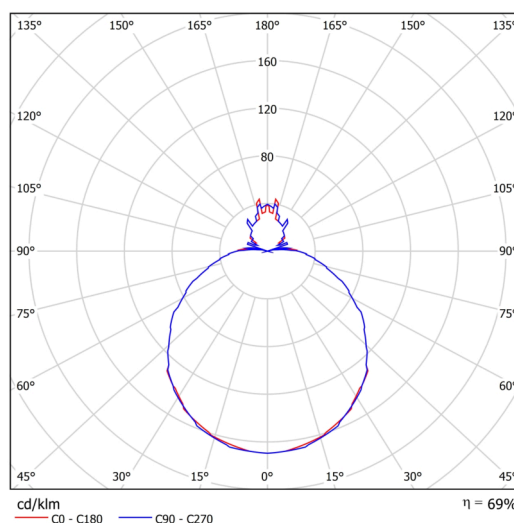

AURA LE5

Kód produktu: AUR71389

Typ: LED-1L16E700ZLE86/082/L100 C 3/4K#

Krátký popis svítidla: Černé závěsné přepínatelné LED svítidlo ON/OFF a skleněné stínidlo TRIPLEX OPAL

Technické

Typy svítidel	Klasické on/off
Typ montáže	závěsné - lanko SELV (bezkabelové)
Materiál základny	ocel
Materiál stínidla	třívrstvé sklo TRIPLEX OPÁL
Barva základny	černá Ral9005
Barva stínidla	bílá
Držení stínidla	sklápovací systém
Umístění montáže	strop
Šířka	490 mm
Délka	490 mm
Výška	140 mm
Průměr	ø 490 mm
Délka závěsu	1000 mm
Montážní otvor	3xø5mm
Kabelový vstup	2xø16mm
Energetická třída	D
Rázová pevnost	IK01
Provozní teplota	od -20°C do +30°C

Elektrické

Příkon	34 W
Stupeň krytí	IP40
Objemka	LED modul
Svorkovnice	zacvakávací
Počet svítidel na jistič B10A	11 ks
Počet svítidel na jistič B16A	17 ks
Počet svítidel na jistič C10A	18 ks
Počet svítidel na jistič C16A	28 ks

Světelné

Světelný tok svítidla	3330/3480 lm
Světelný tok zdroje	5050/5270 lm
Měrný výkon	97 lm/W
Teplota	3000/4000 K
Životnost LED L80/B10	100000 hod
CRI	Ra80
MacAdam	3
Fotobiologická bezpečnost svítidla dle EN 62471 (Blue light hazard)	Risk group 0

Eulum data pro výpočtové programy jsou k dispozici na www.osmont.cz.