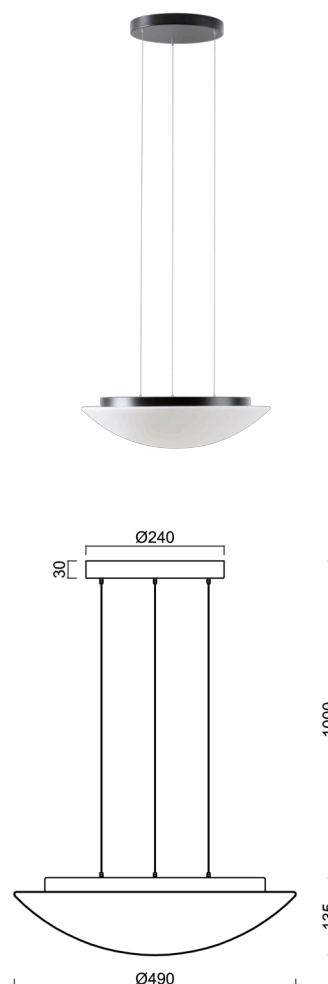

AURA LE5

Kód produktu: AUR71389

Typ: LED-1L16E700ZLE86/082/L100 C 3/4K#

Krátký popis svítidla: Černé závěsné přepínatelné LED svítidlo ON/OFF a skleněné stínidlo TRIPLEX OPAL

Technické

Typy svítidel	Klasické on/off
Typ montáže	závěsné - lanko SELV (bezkabelové)
Materiál základny	ocel
Materiál stínidla	třívrstvé sklo TRIPLEX OPÁL
Barva základny	černá Ral9005
Barva stínidla	bílá
Držení stínidla	sklápovací systém
Umístění montáže	strop
Šířka	490 mm
Délka	490 mm
Výška	140 mm
Průměr	ø 490 mm
Délka závěsu	1000 mm
Montážní otvor	3xø5mm
Kabelový vstup	2xø16mm
Energetická třída	D
Rázová pevnost	IK01
Provozní teplota	od -20°C do +30°C

Elektrické

Příkon	34 W
Stupeň krytí	IP40
Objemka	LED modul
Svorkovnice	zacvakávací
Počet svítidel na jistič B10A	11 ks
Počet svítidel na jistič B16A	17 ks
Počet svítidel na jistič C10A	18 ks
Počet svítidel na jistič C16A	28 ks

Světelné

Světelný tok svítidla	3330/3480 lm
Světelný tok zdroje	5050/5270 lm
Měrný výkon	97 lm/W
Teplota	3000/4000 K
Životnost LED L80/B10	100000 hod
CRI	Ra80
MacAdam	3
Fotobiologická bezpečnost svítidla dle EN 62471 (Blue light hazard)	Risk group 0

Eulum data pro výpočtové programy jsou k dispozici na www.osmont.cz.