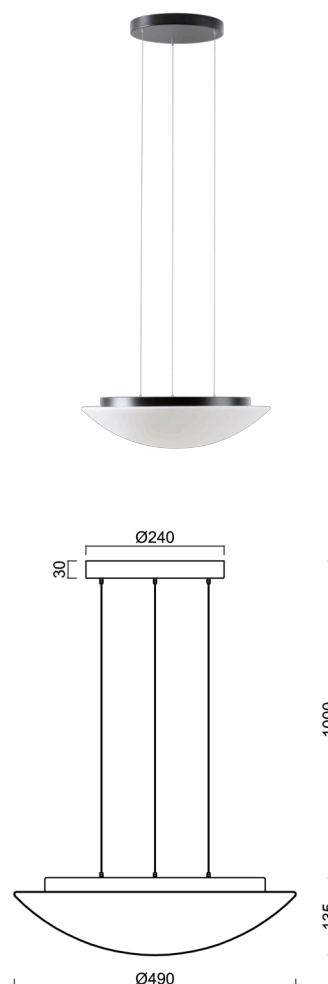

AURA LE5

Kód produktu: AUR71388

Typ: LED-1L16E500ZLE86/082/L100 C DALI 3/4K#

Krátký popis svítidla: Černé závěsné přepínatelné LED svítidlo DALI a skleněné stínidlo TRIPLEX OPAL

Technické

Typy svítidel	Stmívatelné
Typ montáže	závěsné - lanko SELV (bezkabelové)
Materiál základny	ocel
Materiál stínidla	třívrstvé sklo TRIPLEX OPÁL
Barva základny	černá Ral9005
Barva stínidla	bílá
Držení stínidla	sklapovací systém
Umístění montáže	strop
Šířka	490 mm
Délka	490 mm
Výška	140 mm
Průměr	ø 490 mm
Délka závěsu	1000 mm
Montážní otvor	3xø5mm
Kabelový vstup	2xø16mm
Energetická třída	D
Rázová pevnost	IK01
Provozní teplota	od -20°C do +30°C

Elektrické

Příkon	24 W
Stupeň krytí	IP40
Objemka	LED modul
Svorkovnice	zacvakávací
Počet svítidel na jistič B10A	31 ks
Počet svítidel na jistič B16A	50 ks
Počet svítidel na jistič C10A	52 ks
Počet svítidel na jistič C16A	85 ks

Světelné

Světelný tok svítidla	2480/2580 lm
Světelný tok zdroje	3750/3910 lm
Měrný výkon	103 lm/W
Teplota	3000/4000 K
Životnost LED L80/B10	100000 hod
CRI	Ra80
MacAdam	3
Fotobiologická bezpečnost svítidla dle EN 62471 (Blue light hazard)	Risk group 0

Eulum data pro výpočtové programy jsou k dispozici na www.osmont.cz.