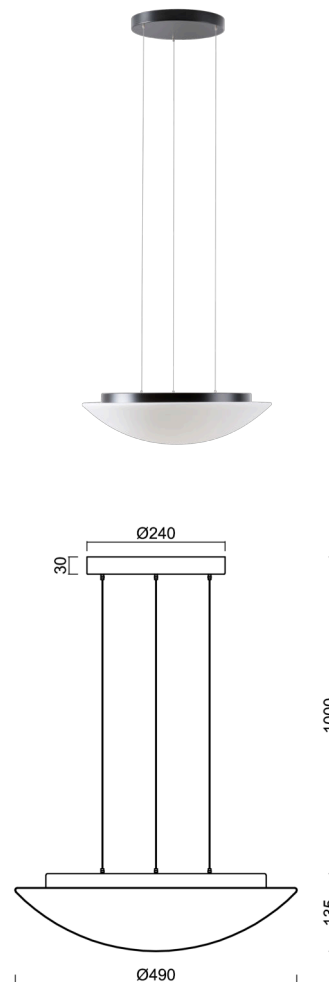

AURA LE5

Kód produktu: AUR71387

Typ: LED-1L16E500ZLE86/082/L100 C 3/4K#

Krátký popis svítidla: Černé závěsné přepínatelné LED svítidlo ON/OFF a skleněné stínidlo TRIPLEX OPAL

Technické

Typy svítidel	Klasické on/off
Typ montáže	závěsné - lanko SELV (bezkabelové)
Materiál základny	ocel
Materiál stínidla	třívrstvé sklo TRIPLEX OPÁL
Barva základny	černá Ral9005
Barva stínidla	bílá
Držení stínidla	sklapovací systém
Umístění montáže	strop
Šířka	490 mm
Délka	490 mm
Výška	140 mm
Průměr	ø 490 mm
Délka závěsu	1000 mm
Montážní otvor	3xø5mm
Kabelový vstup	2xø16mm
Energetická třída	D
Rázová pevnost	IK01
Provozní teplota	od -20°C do +30°C

Elektrické

Příkon	24 W
Stupeň krytí	IP40
Objímka	LED modul
Svorkovnice	zacvakávací
Počet svítidel na jistič B10A	31 ks
Počet svítidel na jistič B16A	50 ks
Počet svítidel na jistič C10A	52 ks
Počet svítidel na jistič C16A	85 ks

Světelné

Světelný tok svítidla	2480/2580 lm
Světelný tok zdroje	3750/3910 lm
Měrný výkon	103 lm/W
Teplota	3000/4000 K
Životnost LED L80/B10	100000 hod
CRI	Ra80
MacAdam	3
Fotobiologická bezpečnost svítidla dle EN 62471 (Blue light hazard)	Risk group 0

Eulum data pro výpočtové programy jsou k dispozici na www.osmont.cz.