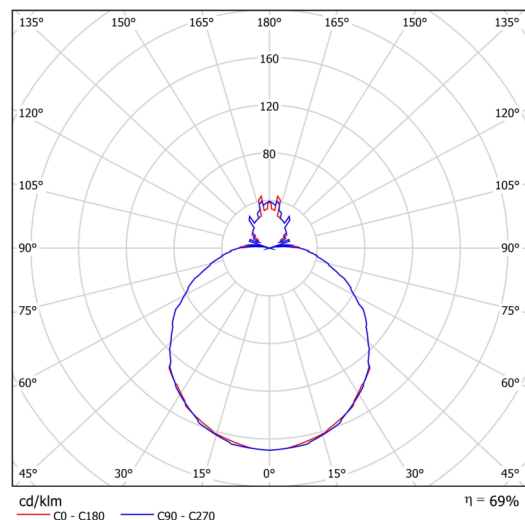

AURA LE5

Kód produktu: AUR71387

Typ: LED-1L16E500ZLE86/082/L100 C 3/4K#

Krátký popis svítidla: Černé závěsné přepínatelné LED svítidlo ON/OFF a skleněné stínidlo TRIPLEX OPAL

Technické

Typy svítidel	Klasické on/off
Typ montáže	závěsné - lanko SELV (bezkabelové)
Materiál základny	ocel
Materiál stínidla	třívrstvé sklo TRIPLEX OPÁL
Barva základny	černá Ral9005
Barva stínidla	bílá
Držení stínidla	sklapovací systém
Umístění montáže	strop
Šířka	490 mm
Délka	490 mm
Výška	140 mm
Průměr	ø 490 mm
Délka závěsu	1000 mm
Montážní otvor	3xø5mm
Kabelový vstup	2xø16mm
Energetická třída	D
Rázová pevnost	IK01
Provozní teplota	od -20°C do +30°C

Elektrické

Příkon	24 W
Stupeň krytí	IP40
Objímka	LED modul
Svorkovnice	zacvakávací
Počet svítidel na jistič B10A	31 ks
Počet svítidel na jistič B16A	50 ks
Počet svítidel na jistič C10A	52 ks
Počet svítidel na jistič C16A	85 ks

Světelné

Světelný tok svítidla	2480/2580 lm
Světelný tok zdroje	3750/3910 lm
Měrný výkon	103 lm/W
Teplota	3000/4000 K
Životnost LED L80/B10	100000 hod
CRI	Ra80
MacAdam	3
Fotobiologická bezpečnost svítidla dle EN 62471 (Blue light hazard)	Risk group 0

Eulum data pro výpočtové programy jsou k dispozici na www.osmont.cz.