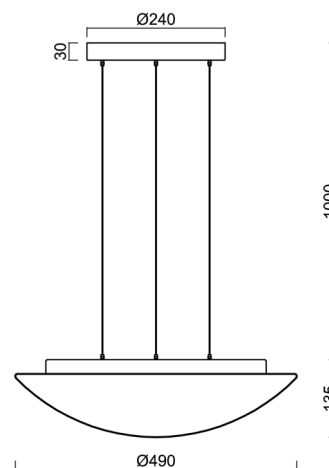

AURA LE5

Kód produktu: AUR71386

Typ: LED-1L16E700ZLE86/082/L100 S DALI 3/4K#

Krátký popis svítidla: Stříbrné závěsné přepínatelné LED svítidlo DALI a skleněné stínidlo TRIPLEX OPAL

Technické

Typy svítidel	Stmívatelné
Typ montáže	závěsné - lanko SELV (bezkabelové)
Materiál základny	ocel
Materiál stínidla	třívrstvé sklo TRIPLEX OPÁL
Barva základny	stříbrná Ral9006
Barva stínidla	bílá
Držení stínidla	sklapovací systém
Umístění montáže	strop
Šířka	490 mm
Délka	490 mm
Výška	140 mm
Průměr	ø 490 mm
Délka závěsu	1000 mm
Montážní otvor	3xø5mm
Kabelový vstup	2xø16mm
Energetická třída	D
Rázová pevnost	IK01
Provozní teplota	od -20°C do +30°C

Elektrické

Příkon	34 W
Stupeň krytí	IP40
Objemka	LED modul
Svorkovnice	zacvakávací
Počet svítidel na jistič B10A	31 ks
Počet svítidel na jistič B16A	50 ks
Počet svítidel na jistič C10A	52 ks
Počet svítidel na jistič C16A	85 ks

Světelné

Světelný tok svítidla	3330/3480 lm
Světelný tok zdroje	5050/5270 lm
Měrný výkon	97 lm/W
Teplota	3000/4000 K
Životnost LED L80/B10	100000 hod
CRI	Ra80
MacAdam	3
Fotobiologická bezpečnost svítidla dle EN 62471 (Blue light hazard)	Risk group 0

Eulum data pro výpočtové programy jsou k dispozici na www.osmont.cz.