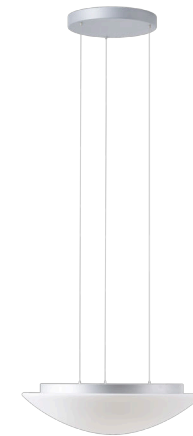

AURA LE5

Kód produktu: AUR71386

Typ: LED-1L16E700ZLE86/082/L100 S DALI 3/4K#

Krátký popis svítidla: Stříbrné závěsné přepínatelné LED svítidlo DALI a skleněné stínidlo TRIPLEX OPAL

Technické

Typy svítidel	Stmívatelné
Typ montáže	závěsné - lanko SELV (bezkabelové)
Materiál základny	ocel
Materiál stínidla	třívrstvé sklo TRIPLEX OPÁL
Barva základny	stříbrná Ral9006
Barva stínidla	bílá
Držení stínidla	sklapovací systém
Umístění montáže	strop
Šířka	490 mm
Délka	490 mm
Výška	140 mm
Průměr	ø 490 mm
Délka závěsu	1000 mm
Montážní otvor	3xø5mm
Kabelový vstup	2xø16mm
Energetická třída	D
Rázová pevnost	IK01
Provozní teplota	od -20°C do +30°C

Elektrické

Příkon	34 W
Stupeň krytí	IP40
Objemka	LED modul
Svorkovnice	zacvakávací
Počet svítidel na jistič B10A	31 ks
Počet svítidel na jistič B16A	50 ks
Počet svítidel na jistič C10A	52 ks
Počet svítidel na jistič C16A	85 ks

Světelné

Světelný tok svítidla	3330/3480 lm
Světelný tok zdroje	5050/5270 lm
Měrný výkon	97 lm/W
Teplota	3000/4000 K
Životnost LED L80/B10	100000 hod
CRI	Ra80
MacAdam	3
Fotobiologická bezpečnost svítidla dle EN 62471 (Blue light hazard)	Risk group 0

Eulum data pro výpočtové programy jsou k dispozici na www.osmont.cz.