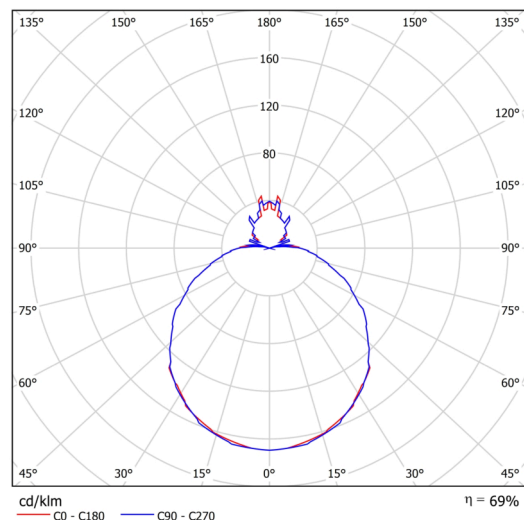

AURA LE5

Kód produktu: AUR71386

Typ: LED-1L16E700ZLE86/082/L100 S DALI 3/4K#

Krátký popis svítidla: Stříbrné závěsné přepínatelné LED svítidlo DALI a skleněné stínidlo TRIPLEX OPAL

Technické

Typy svítidel	Stmívatelné
Typ montáže	závěsné - lanko SELV (bezkabelové)
Materiál základny	ocel
Materiál stínidla	třívrstvé sklo TRIPLEX OPÁL
Barva základny	stříbrná Ral9006
Barva stínidla	bílá
Držení stínidla	sklapovací systém
Umístění montáže	strop
Šířka	490 mm
Délka	490 mm
Výška	140 mm
Průměr	ø 490 mm
Délka závěsu	1000 mm
Montážní otvor	3xø5mm
Kabelový vstup	2xø16mm
Energetická třída	D
Rázová pevnost	IK01
Provozní teplota	od -20°C do +30°C

Elektrické

Příkon	34 W
Stupeň krytí	IP40
Objemka	LED modul
Svorkovnice	zacvakávací
Počet svítidel na jistič B10A	31 ks
Počet svítidel na jistič B16A	50 ks
Počet svítidel na jistič C10A	52 ks
Počet svítidel na jistič C16A	85 ks

Světelné

Světelný tok svítidla	3330/3480 lm
Světelný tok zdroje	5050/5270 lm
Měrný výkon	97 lm/W
Teplota	3000/4000 K
Životnost LED L80/B10	100000 hod
CRI	Ra80
MacAdam	3
Fotobiologická bezpečnost svítidla dle EN 62471 (Blue light hazard)	Risk group 0

Eulum data pro výpočtové programy jsou k dispozici na www.osmont.cz.