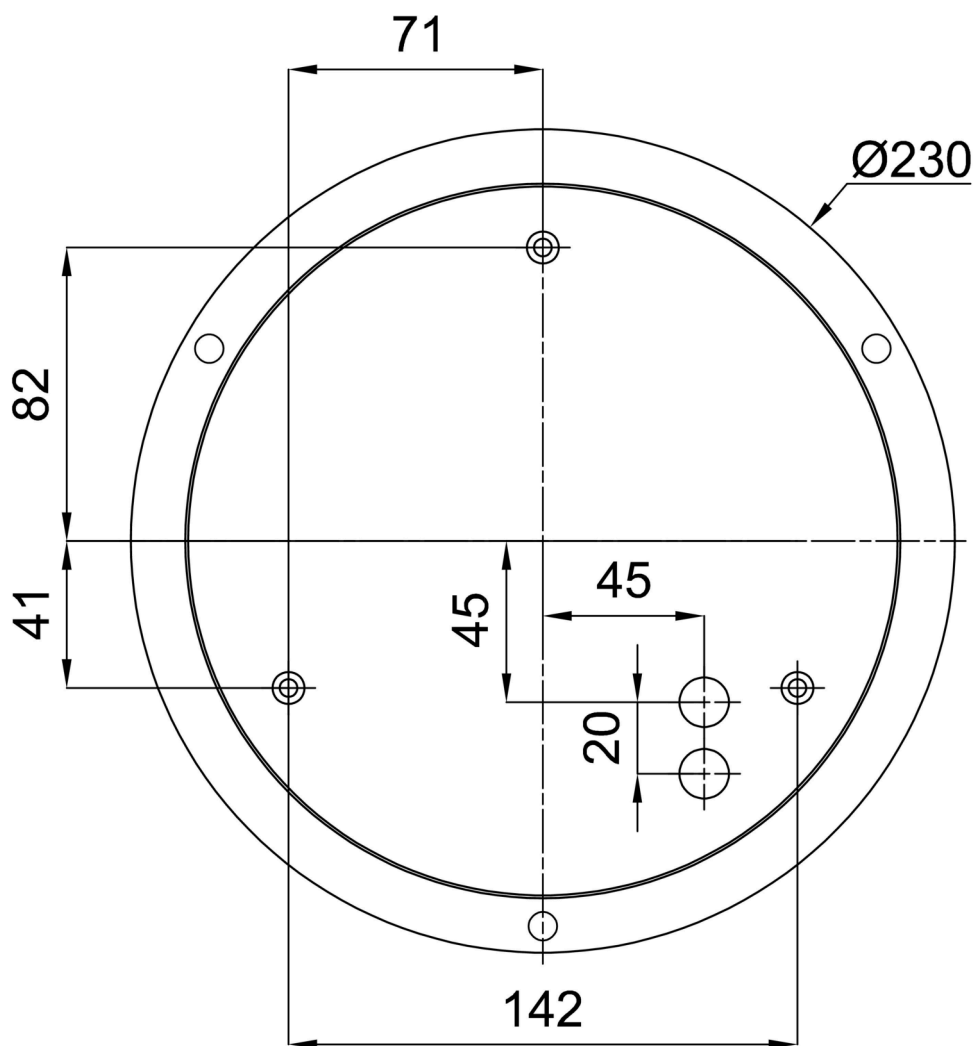

Logistické

EAN	8591728071950
Hmotnost NTTO	6 Kg
Hmotnost BTTO	6.5 Kg
Počet kartonů	1 ks
Objem balení	0.057 m³
Balení 1 šířka	0.52 m
Balení 1 délka	0.52 m
Balení 1 výška	0.21 m
Záruka*	60 měsíců

*U akumulátorů je poskytována záruka v délce 12 měsíců od data prodeje.

Montážní rozměry: