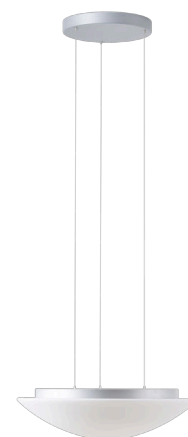

AURA LE5

Kód produktu: AUR71385

Typ: LED-1L16E700ZLE86/082/L100 S 3/4K#

Krátký popis svítidla: Stříbrné závěsné přepínatelné LED svítidlo ON/OFF a skleněné stínidlo TRIPLEX OPAL

Technické

Typy svítidel	Klasické on/off
Typ montáže	závěsné - lanko SELV (bezkabelové)
Materiál základny	ocel
Materiál stínidla	třívrstvé sklo TRIPLEX OPÁL
Barva základny	stříbrná Ral9006
Barva stínidla	bílá
Držení stínidla	sklapovací systém
Umístění montáže	strop
Šířka	490 mm
Délka	490 mm
Výška	140 mm
Průměr	ø 490 mm
Délka závěsu	1000 mm
Montážní otvor	3xø5mm
Kabelový vstup	2xø16mm
Energetická třída	D
Rázová pevnost	IK01
Provozní teplota	od -20°C do +30°C

Elektrické

Příkon	34 W
Stupeň krytí	IP40
Objímka	LED modul
Svorkovnice	zacvakávací
Počet svítidel na jistič B10A	11 ks
Počet svítidel na jistič B16A	17 ks
Počet svítidel na jistič C10A	18 ks
Počet svítidel na jistič C16A	28 ks

Světelné

Světelný tok svítidla	3330/3480 lm
Světelný tok zdroje	5050/5270 lm
Měrný výkon	97 lm/W
Teplota	3000/4000 K
Životnost LED L80/B10	100000 hod
CRI	Ra80
MacAdam	3
Fotobiologická bezpečnost svítidla dle EN 62471 (Blue light hazard)	Risk group 0

Eulum data pro výpočtové programy jsou k dispozici na www.osmont.cz.