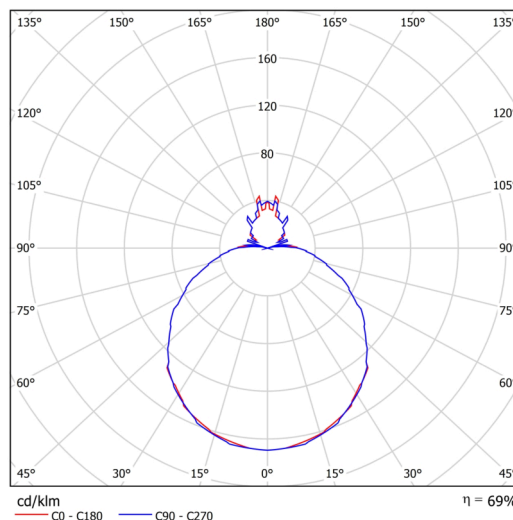

AURA LE5

Kód produktu: AUR71385

Typ: LED-1L16E700ZLE86/082/L100 S 3/4K#

Krátký popis svítidla: Stříbrné závěsné přepínatelné LED svítidlo ON/OFF a skleněné stínidlo TRIPLEX OPAL

Technické

Typy svítidel	Klasické on/off
Typ montáže	závěsné - lanko SELV (bezkabelové)
Materiál základny	ocel
Materiál stínidla	třívrstvé sklo TRIPLEX OPÁL
Barva základny	stříbrná Ral9006
Barva stínidla	bílá
Držení stínidla	sklapovací systém
Umístění montáže	strop
Šířka	490 mm
Délka	490 mm
Výška	140 mm
Průměr	ø 490 mm
Délka závěsu	1000 mm
Montážní otvor	3xø5mm
Kabelový vstup	2xø16mm
Energetická třída	D
Rázová pevnost	IK01
Provozní teplota	od -20°C do +30°C

Elektrické

Příkon	34 W
Stupeň krytí	IP40
Objímka	LED modul
Svorkovnice	zacvakávací
Počet svítidel na jistič B10A	11 ks
Počet svítidel na jistič B16A	17 ks
Počet svítidel na jistič C10A	18 ks
Počet svítidel na jistič C16A	28 ks

Světelné

Světelný tok svítidla	3330/3480 lm
Světelný tok zdroje	5050/5270 lm
Měrný výkon	97 lm/W
Teplota	3000/4000 K
Životnost LED L80/B10	100000 hod
CRI	Ra80
MacAdam	3
Fotobiologická bezpečnost svítidla dle EN 62471 (Blue light hazard)	Risk group 0

Eulum data pro výpočtové programy jsou k dispozici na www.osmont.cz.