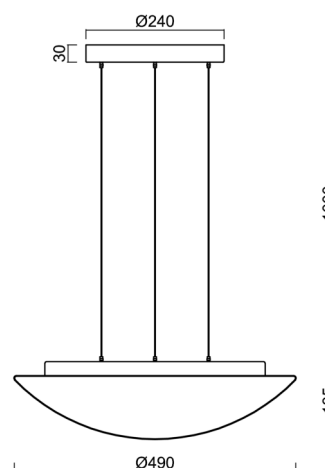

AURA LE5

Kód produktu: AUR71385

Typ: LED-1L16E700ZLE86/082/L100 S 3/4K#

Krátký popis svítidla: Stříbrné závěsné přepínatelné LED svítidlo ON/OFF a skleněné stínidlo TRIPLEX OPAL

Technické

Typy svítidel	Klasické on/off
Typ montáže	závěsné - lanko SELV (bezkabelové)
Materiál základny	ocel
Materiál stínidla	třívrstvé sklo TRIPLEX OPÁL
Barva základny	stříbrná Ral9006
Barva stínidla	bílá
Držení stínidla	sklapovací systém
Umístění montáže	strop
Šířka	490 mm
Délka	490 mm
Výška	140 mm
Průměr	ø 490 mm
Délka závěsu	1000 mm
Montážní otvor	3xø5mm
Kabelový vstup	2xø16mm
Energetická třída	D
Rázová pevnost	IK01
Provozní teplota	od -20°C do +30°C

Elektrické

Příkon	34 W
Stupeň krytí	IP40
Objímka	LED modul
Svorkovnice	zacvakávací
Počet svítidel na jistič B10A	11 ks
Počet svítidel na jistič B16A	17 ks
Počet svítidel na jistič C10A	18 ks
Počet svítidel na jistič C16A	28 ks

Světelné

Světelný tok svítidla	3330/3480 lm
Světelný tok zdroje	5050/5270 lm
Měrný výkon	97 lm/W
Teplota	3000/4000 K
Životnost LED L80/B10	100000 hod
CRI	Ra80
MacAdam	3
Fotobiologická bezpečnost svítidla dle EN 62471 (Blue light hazard)	Risk group 0

Eulum data pro výpočtové programy jsou k dispozici na www.osmont.cz.