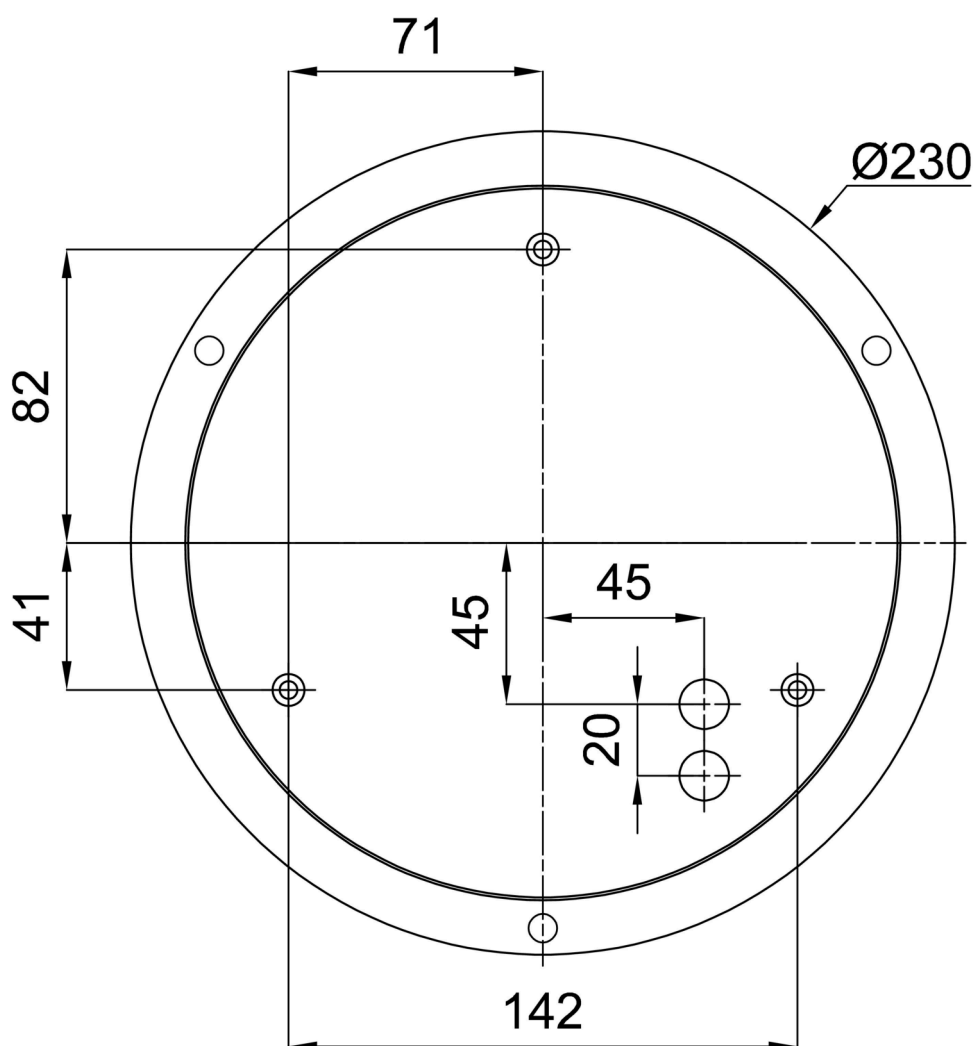

*U akumulátorů je poskytována záruka v délce 12 měsíců od data prodeje.

Montážní rozměry:

Doplňkový sortiment:

Stínidlo

Kód produktu	Název	Barva	Popis	Obrázek	Rozkres
20005	082	bílá			