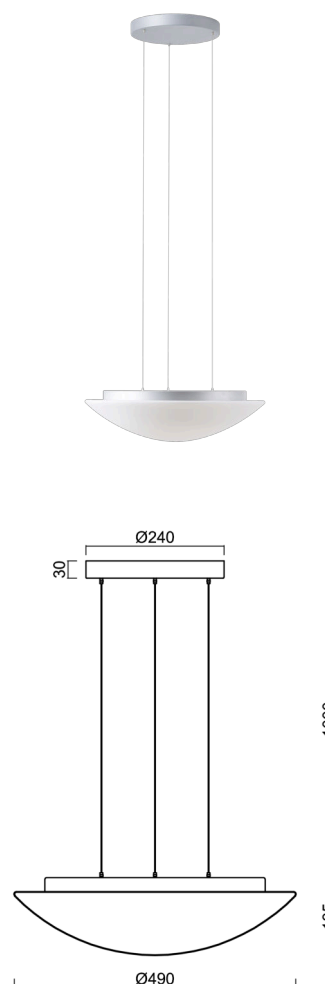

AURA LE5

Kód produktu: AUR71384

Typ: LED-1L16E500ZLE86/082/L100 S DALI 3/4K#

Krátký popis svítidla: Stříbrné závěsné přepínatelné LED svítidlo DALI a skleněné stínidlo TRIPLEX OPAL

Technické

Typy svítidel	Stmívatelné
Typ montáže	závěsné - lanko SELV (bezkabelové)
Materiál základny	ocel
Materiál stínidla	třívrstvé sklo TRIPLEX OPÁL
Barva základny	stříbrná Ral9006
Barva stínidla	bílá
Držení stínidla	sklapovací systém
Umístění montáže	strop
Šířka	490 mm
Délka	490 mm
Výška	140 mm
Průměr	ø 490 mm
Délka závěsu	1000 mm
Montážní otvor	3xø5mm
Kabelový vstup	2xø16mm
Energetická třída	D
Rázová pevnost	IK01
Provozní teplota	od -20°C do +30°C

Elektrické

Příkon	24 W
Stupeň krytí	IP40
Objímka	LED modul
Svorkovnice	zacvakávací
Počet svítidel na jistič B10A	31 ks
Počet svítidel na jistič B16A	50 ks
Počet svítidel na jistič C10A	52 ks
Počet svítidel na jistič C16A	85 ks

Světelné

Světelný tok svítidla	2480/2580 lm
Světelný tok zdroje	3750/3910 lm
Měrný výkon	103 lm/W
Teplota	3000/4000 K
Životnost LED L80/B10	100000 hod
CRI	Ra80
MacAdam	3
Fotobiologická bezpečnost svítidla dle EN 62471 (Blue light hazard)	Risk group 0

Eulum data pro výpočtové programy jsou k dispozici na www.osmont.cz.