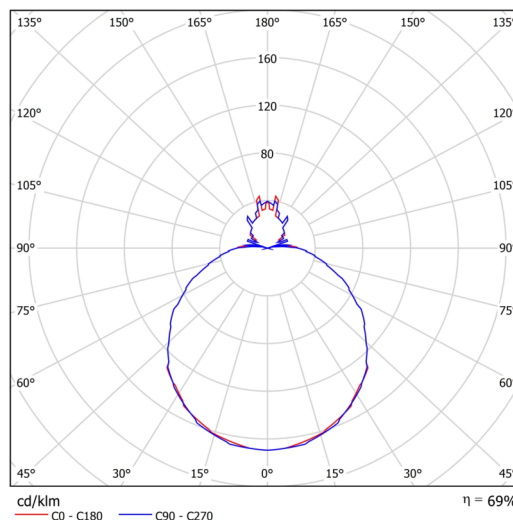

AURA LE5

Kód produktu: AUR71384

Typ: LED-1L16E500ZLE86/082/L100 S DALI 3/4K#

Krátký popis svítidla: Stříbrné závěsné přepínatelné LED svítidlo DALI a skleněné stínidlo TRIPLEX OPAL

Technické

Typy svítidel	Stmívatelné
Typ montáže	závěsné - lanko SELV (bezkabelové)
Materiál základny	ocel
Materiál stínidla	třívrstvé sklo TRIPLEX OPÁL
Barva základny	stříbrná Ral9006
Barva stínidla	bílá
Držení stínidla	sklapovací systém
Umístění montáže	strop
Šířka	490 mm
Délka	490 mm
Výška	140 mm
Průměr	ø 490 mm
Délka závěsu	1000 mm
Montážní otvor	3xø5mm
Kabelový vstup	2xø16mm
Energetická třída	D
Rázová pevnost	IK01
Provozní teplota	od -20°C do +30°C

Elektrické

Příkon	24 W
Stupeň krytí	IP40
Objímka	LED modul
Svorkovnice	zacvakávací
Počet svítidel na jistič B10A	31 ks
Počet svítidel na jistič B16A	50 ks
Počet svítidel na jistič C10A	52 ks
Počet svítidel na jistič C16A	85 ks

Světelné

Světelný tok svítidla	2480/2580 lm
Světelný tok zdroje	3750/3910 lm
Měrný výkon	103 lm/W
Teplota	3000/4000 K
Životnost LED L80/B10	100000 hod
CRI	Ra80
MacAdam	3
Fotobiologická bezpečnost svítidla dle EN 62471 (Blue light hazard)	Risk group 0

Eulum data pro výpočtové programy jsou k dispozici na www.osmont.cz.