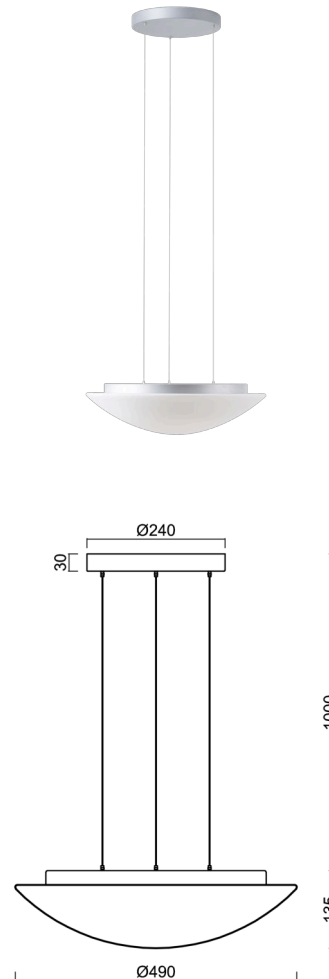

AURA LE5

Kód produktu: AUR71383

Typ: LED-1L16E500ZLE86/082/L100 S 3/4K#

Krátký popis svítidla: Stříbrné závěsné přepínatelné LED svítidlo ON/OFF a skleněné stínidlo TRIPLEX OPAL

Technické

Typy svítidel	Klasické on/off
Typ montáže	závěsné - lanko SELV (bezkabelové)
Materiál základny	ocel
Materiál stínidla	třívrstvé sklo TRIPLEX OPÁL
Barva základny	stříbrná Ral9006
Barva stínidla	bílá
Držení stínidla	sklapovací systém
Umístění montáže	strop
Šířka	490 mm
Délka	490 mm
Výška	140 mm
Průměr	ø 490 mm
Délka závěsu	1000 mm
Montážní otvor	3xø5mm
Kabelový vstup	2xø16mm
Energetická třída	D
Rázová pevnost	IK01
Provozní teplota	od -20°C do +30°C

Elektrické

Příkon	24 W
Stupeň krytí	IP40
Objímka	LED modul
Svorkovnice	zacvakávací
Počet svítidel na jistič B10A	31 ks
Počet svítidel na jistič B16A	50 ks
Počet svítidel na jistič C10A	52 ks
Počet svítidel na jistič C16A	85 ks

Světelné

Světelný tok svítidla	2480/2580 lm
Světelný tok zdroje	3750/3910 lm
Měrný výkon	103 lm/W
Teplota	3000/4000 K
Životnost LED L80/B10	100000 hod
CRI	Ra80
MacAdam	3
Fotobiologická bezpečnost svítidla dle EN 62471 (Blue light hazard)	Risk group 0

Eulum data pro výpočtové programy jsou k dispozici na www.osmont.cz.