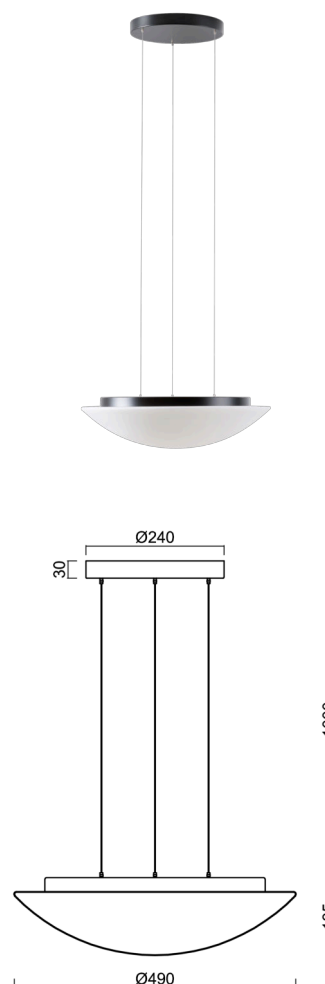

AURA LE5

Kód produktu: AUR67940

Typ: LED-1L16E700ZLE86/082/L100 C DALI 4K#

Krátký popis svítidla: Černé závěsné LED svítidlo DALI a skleněné stínidlo TRIPLEX OPAL

Technické

Typy svítidel	Stmívatelné
Typ montáže	závěsné - lanko SELV (bezkabelové)
Materiál základny	ocel
Materiál stínidla	třívrstvé sklo TRIPLEX OPÁL
Barva základny	černá Ral9005
Barva stínidla	bílá
Držení stínidla	sklápovací systém
Umístění montáže	strop
Šířka	490 mm
Délka	490 mm
Výška	140 mm
Průměr	ø 490 mm
Délka závěsu	1000 mm
Montážní otvor	3xø5mm
Kabelový vstup	2xø16mm
Energetická třída	D
Rázová pevnost	IK01
Provozní teplota	od -20°C do +30°C

Elektrické

Příkon	34 W
Stupeň krytí	IP40
Objímka	LED modul
Svorkovnice	zacvakávací
Počet svítidel na jistič B10A	31 ks
Počet svítidel na jistič B16A	50 ks
Počet svítidel na jistič C10A	52 ks
Počet svítidel na jistič C16A	85 ks

Světelné

Světelný tok svítidla	3480 lm
Světelný tok zdroje	5270 lm
Měrný výkon	102 lm/W
Teplota	4000 K
Životnost LED L80/B10	100000 hod
CRI	Ra80
MacAdam	3
Fotobiologická bezpečnost svítidla dle EN 62471 (Blue light hazard)	Risk group 0

Eulum data pro výpočtové programy jsou k dispozici na www.osmont.cz.