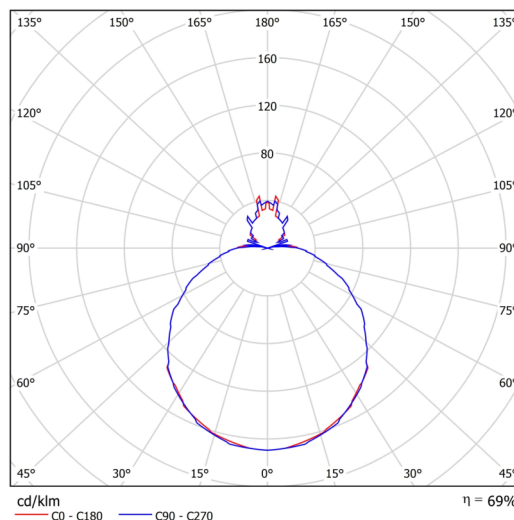

AURA LE5

Kód produktu: AUR67940

Typ: LED-1L16E700ZLE86/082/L100 C DALI 4K#

Krátký popis svítidla: Černé závěsné LED svítidlo DALI a skleněné stínidlo TRIPLEX OPAL

Technické

Typy svítidel	Stmívatelné
Typ montáže	závěsné - lanko SELV (bezkabelové)
Materiál základny	ocel
Materiál stínidla	třívrstvé sklo TRIPLEX OPÁL
Barva základny	černá Ral9005
Barva stínidla	bílá
Držení stínidla	sklápovací systém
Umístění montáže	strop
Šířka	490 mm
Délka	490 mm
Výška	140 mm
Průměr	ø 490 mm
Délka závěsu	1000 mm
Montážní otvor	3xø5mm
Kabelový vstup	2xø16mm
Energetická třída	D
Rázová pevnost	IK01
Provozní teplota	od -20°C do +30°C

Elektrické

Příkon	34 W
Stupeň krytí	IP40
Objímka	LED modul
Svorkovnice	zacvakávací
Počet svítidel na jistič B10A	31 ks
Počet svítidel na jistič B16A	50 ks
Počet svítidel na jistič C10A	52 ks
Počet svítidel na jistič C16A	85 ks

Světelné

Světelný tok svítidla	3480 lm
Světelný tok zdroje	5270 lm
Měrný výkon	102 lm/W
Teplota	4000 K
Životnost LED L80/B10	100000 hod
CRI	Ra80
MacAdam	3
Fotobiologická bezpečnost svítidla dle EN 62471 (Blue light hazard)	Risk group 0

Eulum data pro výpočtové programy jsou k dispozici na www.osmont.cz.