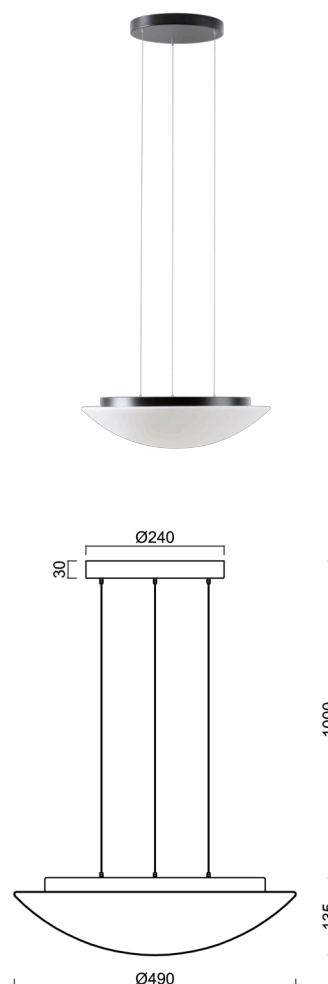

AURA LE5

Kód produktu: AUR67939

Typ: LED-1L16E700ZLE86/082/L100 C 4K#

Krátký popis svítidla: Černé závěsné LED svítidlo ON/OFF a skleněné stínidlo TRIPLEX OPAL

Technické

Typy svítidel	Klasické on/off
Typ montáže	závěsné - lanko SELV (bezkabelové)
Materiál základny	ocel
Materiál stínidla	třívrstvé sklo TRIPLEX OPÁL
Barva základny	černá Ral9005
Barva stínidla	bílá
Držení stínidla	sklapovací systém
Umístění montáže	strop
Šířka	490 mm
Délka	490 mm
Výška	140 mm
Průměr	ø 490 mm
Délka závěsu	1000 mm
Montážní otvor	3xø5mm
Kabelový vstup	2xø16mm
Energetická třída	D
Rázová pevnost	IK01
Provozní teplota	od -20°C do +30°C

Elektrické

Příkon	34 W
Stupeň krytí	IP40
Objímka	LED modul
Svorkovnice	zacvakávací
Počet svítidel na jistič B10A	11 ks
Počet svítidel na jistič B16A	17 ks
Počet svítidel na jistič C10A	18 ks
Počet svítidel na jistič C16A	28 ks

Světelné

Světelný tok svítidla	3480 lm
Světelný tok zdroje	5270 lm
Měrný výkon	102 lm/W
Teplota	4000 K
Životnost LED L80/B10	100000 hod
CRI	Ra80
MacAdam	3
Fotobiologická bezpečnost svítidla dle EN 62471 (Blue light hazard)	Risk group 0

Eulum data pro výpočtové programy jsou k dispozici na www.osmont.cz.