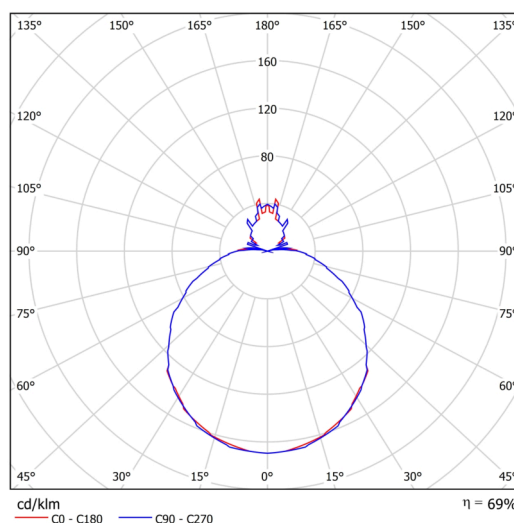

AURA LE5

Kód produktu: AUR67939

Typ: LED-1L16E700ZLE86/082/L100 C 4K#

Krátký popis svítidla: Černé závěsné LED svítidlo ON/OFF a skleněné stínidlo TRIPLEX OPAL

Technické

Typy svítidel	Klasické on/off
Typ montáže	závěsné - lanko SELV (bezkabelové)
Materiál základny	ocel
Materiál stínidla	třívrstvé sklo TRIPLEX OPÁL
Barva základny	černá Ral9005
Barva stínidla	bílá
Držení stínidla	sklapovací systém
Umístění montáže	strop
Šířka	490 mm
Délka	490 mm
Výška	140 mm
Průměr	ø 490 mm
Délka závěsu	1000 mm
Montážní otvor	3xø5mm
Kabelový vstup	2xø16mm
Energetická třída	D
Rázová pevnost	IK01
Provozní teplota	od -20°C do +30°C

Elektrické

Příkon	34 W
Stupeň krytí	IP40
Objímka	LED modul
Svorkovnice	zacvakávací
Počet svítidel na jistič B10A	11 ks
Počet svítidel na jistič B16A	17 ks
Počet svítidel na jistič C10A	18 ks
Počet svítidel na jistič C16A	28 ks

Světelné

Světelný tok svítidla	3480 lm
Světelný tok zdroje	5270 lm
Měrný výkon	102 lm/W
Teplota	4000 K
Životnost LED L80/B10	100000 hod
CRI	Ra80
MacAdam	3
Fotobiologická bezpečnost svítidla dle EN 62471 (Blue light hazard)	Risk group 0

Eulum data pro výpočtové programy jsou k dispozici na www.osmont.cz.