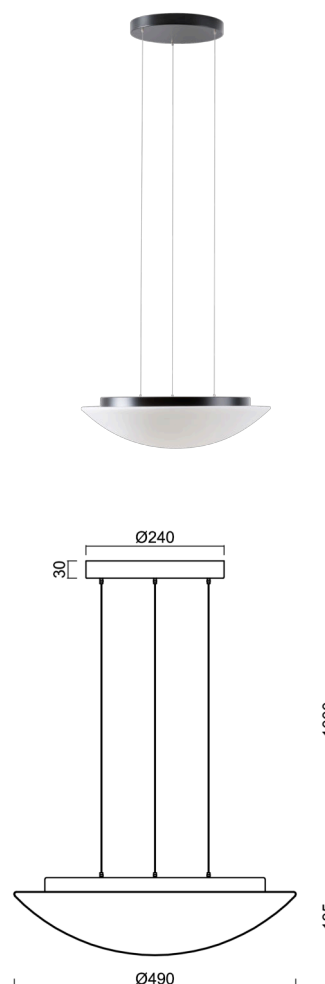

AURA LE5

Kód produktu: AUR67937

Typ: LED-1L16E500ZLE86/082/L100 C 4K#

Krátký popis svítidla: Černé závěsné LED svítidlo ON/OFF a skleněné stínidlo TRIPLEX OPAL

Technické

Typy svítidel	Klasické on/off
Typ montáže	závěsné - lanko SELV (bezkabelové)
Materiál základny	ocel
Materiál stínidla	třívrstvé sklo TRIPLEX OPÁL
Barva základny	černá Ral9005
Barva stínidla	bílá
Držení stínidla	sklapovací systém
Umístění montáže	strop
Šířka	490 mm
Délka	490 mm
Výška	140 mm
Průměr	ø 490 mm
Délka závěsu	1000 mm
Montážní otvor	3xø5mm
Kabelový vstup	2xø16mm
Energetická třída	D
Rázová pevnost	IK01
Provozní teplota	od -20°C do +30°C

Elektrické

Příkon	24 W
Stupeň krytí	IP40
Objímka	LED modul
Svorkovnice	zacvakávací
Počet svítidel na jistič B10A	31 ks
Počet svítidel na jistič B16A	50 ks
Počet svítidel na jistič C10A	52 ks
Počet svítidel na jistič C16A	85 ks

Světelné

Světelný tok svítidla	2580 lm
Světelný tok zdroje	3910 lm
Měrný výkon	107 lm/W
Teplota	4000 K
Životnost LED L80/B10	100000 hod
CRI	Ra80
MacAdam	3
Fotobiologická bezpečnost svítidla dle EN 62471 (Blue light hazard)	Risk group 0

Eulum data pro výpočtové programy jsou k dispozici na www.osmont.cz.