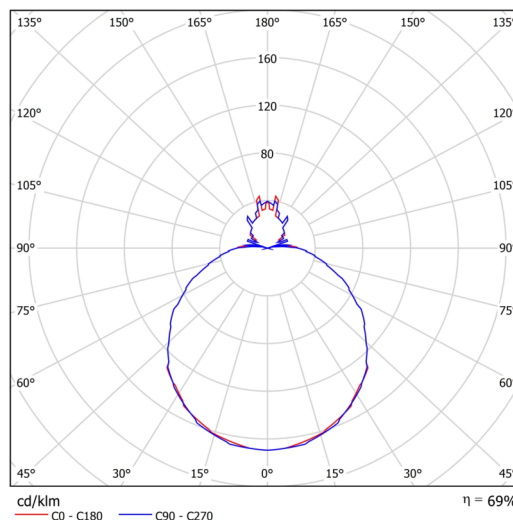

AURA LE5

Kód produktu: AUR67937

Typ: LED-1L16E500ZLE86/082/L100 C 4K#

Krátký popis svítidla: Černé závěsné LED svítidlo ON/OFF a skleněné stínidlo TRIPLEX OPAL

Technické

Typy svítidel	Klasické on/off
Typ montáže	závěsné - lanko SELV (bezkabelové)
Materiál základny	ocel
Materiál stínidla	třívrstvé sklo TRIPLEX OPÁL
Barva základny	černá Ral9005
Barva stínidla	bílá
Držení stínidla	sklapovací systém
Umístění montáže	strop
Šířka	490 mm
Délka	490 mm
Výška	140 mm
Průměr	ø 490 mm
Délka závěsu	1000 mm
Montážní otvor	3xø5mm
Kabelový vstup	2xø16mm
Energetická třída	D
Rázová pevnost	IK01
Provozní teplota	od -20°C do +30°C

Elektrické

Příkon	24 W
Stupeň krytí	IP40
Objímka	LED modul
Svorkovnice	zacvakávací
Počet svítidel na jistič B10A	31 ks
Počet svítidel na jistič B16A	50 ks
Počet svítidel na jistič C10A	52 ks
Počet svítidel na jistič C16A	85 ks

Světelné

Světelný tok svítidla	2580 lm
Světelný tok zdroje	3910 lm
Měrný výkon	107 lm/W
Teplota	4000 K
Životnost LED L80/B10	100000 hod
CRI	Ra80
MacAdam	3
Fotobiologická bezpečnost svítidla dle EN 62471 (Blue light hazard)	Risk group 0

Eulum data pro výpočtové programy jsou k dispozici na www.osmont.cz.