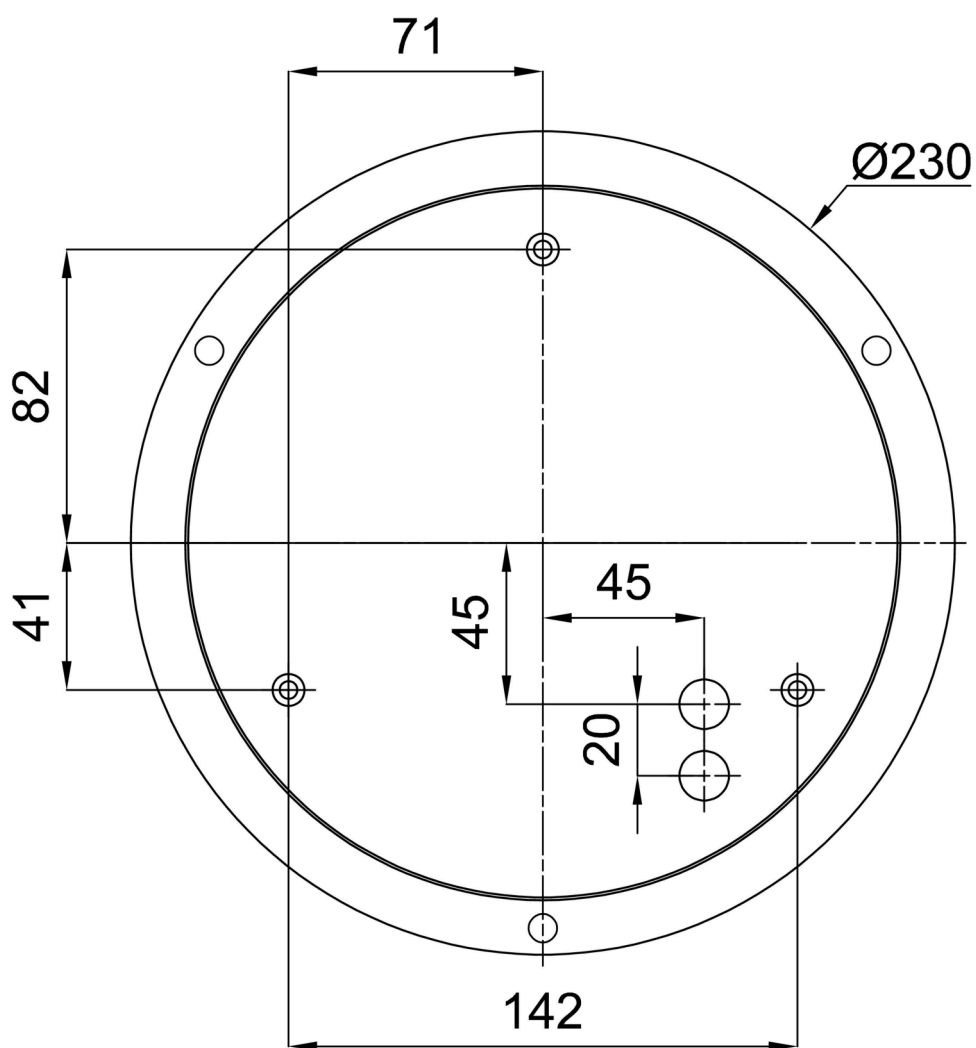

*U akumulátorů je poskytována záruka v délce 12 měsíců od data prodeje.

Montážní rozměry:

Doplňkový sortiment:

Stínidlo

Kód produktu	Název	Barva	Popis	Obrázek	Rozkres
20005	082	bílá			