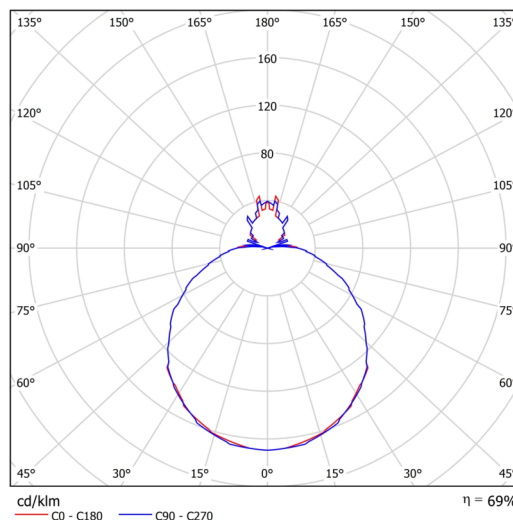

AURA LE5

Kód produktu: AUR67936

Typ: LED-1L16E700ZLE86/082/L100 S DALI 4K#

Krátký popis svítidla: Stříbrné závěsné LED svítidlo DALI a skleněné stínidlo TRIPLEX OPAL

Technické

Typy svítidel	Stmívatelné
Typ montáže	závěsné - lanko SELV (bezkabelové)
Materiál základny	ocel
Materiál stínidla	třívrstvé sklo TRIPLEX OPÁL
Barva základny	stříbrná Ral9006
Barva stínidla	bílá
Držení stínidla	sklapovací systém
Umístění montáže	strop
Šířka	490 mm
Délka	490 mm
Výška	140 mm
Průměr	ø 490 mm
Délka závěsu	1000 mm
Montážní otvor	3xø5mm
Kabelový vstup	2xø16mm
Energetická třída	D
Rázová pevnost	IK01
Provozní teplota	od -20°C do +30°C

Elektrické

Příkon	34 W
Stupeň krytí	IP40
Objemka	LED modul
Svorkovnice	zacvakávací
Počet svítidel na jistič B10A	31 ks
Počet svítidel na jistič B16A	50 ks
Počet svítidel na jistič C10A	52 ks
Počet svítidel na jistič C16A	85 ks

Světelné

Světelný tok svítidla	3480 lm
Světelný tok zdroje	5270 lm
Měrný výkon	102 lm/W
Teplota	4000 K
Životnost LED L80/B10	100000 hod
CRI	Ra80
MacAdam	3
Fotobiologická bezpečnost svítidla dle EN 62471 (Blue light hazard)	Risk group 0

Eulum data pro výpočtové programy jsou k dispozici na www.osmont.cz.