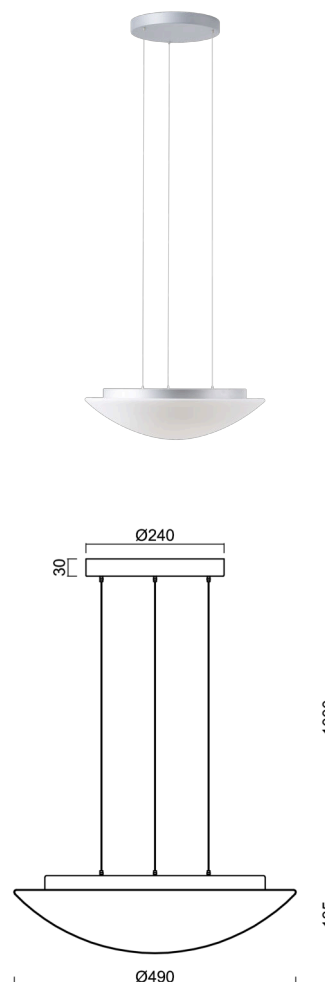

AURA LE5

Kód produktu: AUR67936

Typ: LED-1L16E700ZLE86/082/L100 S DALI 4K#

Krátký popis svítidla: Stříbrné závěsné LED svítidlo DALI a skleněné stínidlo TRIPLEX OPAL

Technické

Typy svítidel	Stmívatelné
Typ montáže	závěsné - lanko SELV (bezkabelové)
Materiál základny	ocel
Materiál stínidla	třívrstvé sklo TRIPLEX OPÁL
Barva základny	stříbrná Ral9006
Barva stínidla	bílá
Držení stínidla	sklapovací systém
Umístění montáže	strop
Šířka	490 mm
Délka	490 mm
Výška	140 mm
Průměr	ø 490 mm
Délka závěsu	1000 mm
Montážní otvor	3xø5mm
Kabelový vstup	2xø16mm
Energetická třída	D
Rázová pevnost	IK01
Provozní teplota	od -20°C do +30°C

Elektrické

Příkon	34 W
Stupeň krytí	IP40
Objemka	LED modul
Svorkovnice	zacvakávací
Počet svítidel na jistič B10A	31 ks
Počet svítidel na jistič B16A	50 ks
Počet svítidel na jistič C10A	52 ks
Počet svítidel na jistič C16A	85 ks

Světelné

Světelný tok svítidla	3480 lm
Světelný tok zdroje	5270 lm
Měrný výkon	102 lm/W
Teplota	4000 K
Životnost LED L80/B10	100000 hod
CRI	Ra80
MacAdam	3
Fotobiologická bezpečnost svítidla dle EN 62471 (Blue light hazard)	Risk group 0

Eulum data pro výpočtové programy jsou k dispozici na www.osmont.cz.