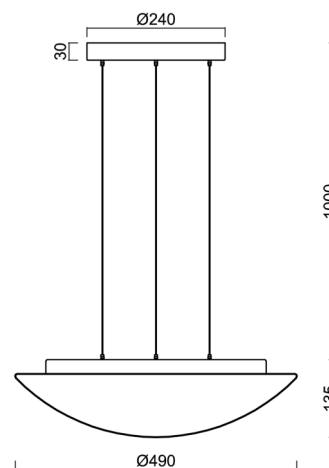

AURA LE5

Kód produktu: AUR67934

Typ: LED-1L16E500ZLE86/082/L100 S DALI 4K#

Krátký popis svítidla: Stříbrné závěsné LED svítidlo DALI a skleněné stínidlo TRIPLEX OPAL

Technické

Typy svítidel	Stmívatelné
Typ montáže	závěsné - lanko SELV (bezkabelové)
Materiál základny	ocel
Materiál stínidla	třívrstvé sklo TRIPLEX OPÁL
Barva základny	stříbrná Ral9006
Barva stínidla	bílá
Držení stínidla	sklapovací systém
Umístění montáže	strop
Šířka	490 mm
Délka	490 mm
Výška	140 mm
Průměr	ø 490 mm
Délka závěsu	1000 mm
Montážní otvor	3xø5mm
Kabelový vstup	2xø16mm
Energetická třída	D
Rázová pevnost	IK01
Provozní teplota	od -20°C do +30°C

Elektrické

Příkon	24 W
Stupeň krytí	IP40
Objímka	LED modul
Svorkovnice	zacvakávací
Počet svítidel na jistič B10A	31 ks
Počet svítidel na jistič B16A	50 ks
Počet svítidel na jistič C10A	52 ks
Počet svítidel na jistič C16A	85 ks

Světelné

Světelný tok svítidla	2580 lm
Světelný tok zdroje	3910 lm
Měrný výkon	107 lm/W
Teplota	4000 K
Životnost LED L80/B10	100000 hod
CRI	Ra80
MacAdam	3
Fotobiologická bezpečnost svítidla dle EN 62471 (Blue light hazard)	Risk group 0

Eulum data pro výpočtové programy jsou k dispozici na www.osmont.cz.