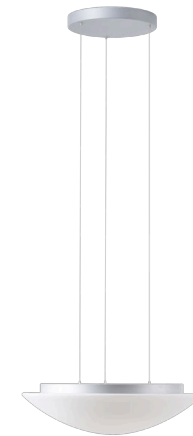

AURA LE5

Kód produktu: AUR67934

Typ: LED-1L16E500ZLE86/082/L100 S DALI 4K#

Krátký popis svítidla: Stříbrné závěsné LED svítidlo DALI a skleněné stínidlo TRIPLEX OPAL

Technické

Typy svítidel	Stmívatelné
Typ montáže	závěsné - lanko SELV (bezkabelové)
Materiál základny	ocel
Materiál stínidla	třívrstvé sklo TRIPLEX OPÁL
Barva základny	stříbrná Ral9006
Barva stínidla	bílá
Držení stínidla	sklapovací systém
Umístění montáže	strop
Šířka	490 mm
Délka	490 mm
Výška	140 mm
Průměr	ø 490 mm
Délka závěsu	1000 mm
Montážní otvor	3xø5mm
Kabelový vstup	2xø16mm
Energetická třída	D
Rázová pevnost	IK01
Provozní teplota	od -20°C do +30°C

Elektrické

Příkon	24 W
Stupeň krytí	IP40
Objímka	LED modul
Svorkovnice	zacvakávací
Počet svítidel na jistič B10A	31 ks
Počet svítidel na jistič B16A	50 ks
Počet svítidel na jistič C10A	52 ks
Počet svítidel na jistič C16A	85 ks

Světelné

Světelný tok svítidla	2580 lm
Světelný tok zdroje	3910 lm
Měrný výkon	107 lm/W
Teplota	4000 K
Životnost LED L80/B10	100000 hod
CRI	Ra80
MacAdam	3
Fotobiologická bezpečnost svítidla dle EN 62471 (Blue light hazard)	Risk group 0

Eulum data pro výpočtové programy jsou k dispozici na www.osmont.cz.