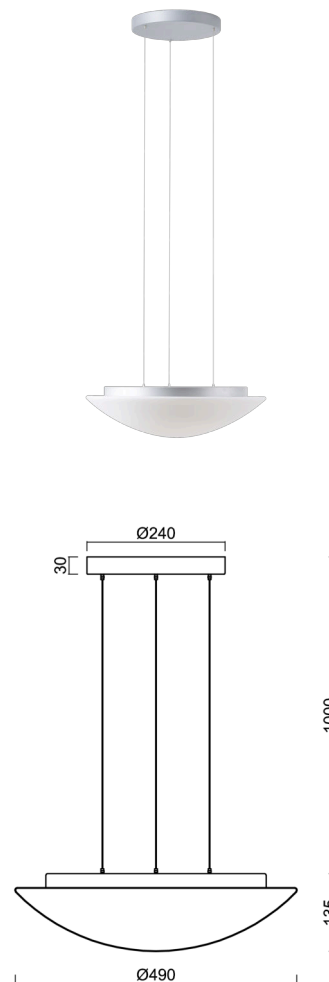

AURA LE5

Kód produktu: AUR67933

Typ: LED-1L16E500ZLE86/082/L100 S 4K#

Krátký popis svítidla: Stříbrné závěsné LED svítidlo ON/OFF a skleněné stínidlo TRIPLEX OPAL

Technické

Typy svítidel	Klasické on/off
Typ montáže	závěsné - lanko SELV (bezkabelové)
Materiál základny	ocel
Materiál stínidla	třívrstvé sklo TRIPLEX OPÁL
Barva základny	stříbrná Ral9006
Barva stínidla	bílá
Držení stínidla	sklapovací systém
Umístění montáže	strop
Šířka	490 mm
Délka	490 mm
Výška	140 mm
Průměr	ø 490 mm
Délka závěsu	1000 mm
Montážní otvor	3xø5mm
Kabelový vstup	2xø16mm
Energetická třída	D
Rázová pevnost	IK01
Provozní teplota	od -20°C do +30°C

Elektrické

Příkon	24 W
Stupeň krytí	IP40
Objímka	LED modul
Svorkovnice	zacvakávací
Počet svítidel na jistič B10A	31 ks
Počet svítidel na jistič B16A	50 ks
Počet svítidel na jistič C10A	52 ks
Počet svítidel na jistič C16A	85 ks

Světelné

Světelný tok svítidla	2580 lm
Světelný tok zdroje	3910 lm
Měrný výkon	107 lm/W
Teplota	4000 K
Životnost LED L80/B10	100000 hod
CRI	Ra80
MacAdam	3
Fotobiologická bezpečnost svítidla dle EN 62471 (Blue light hazard)	Risk group 0

Eulum data pro výpočtové programy jsou k dispozici na www.osmont.cz.