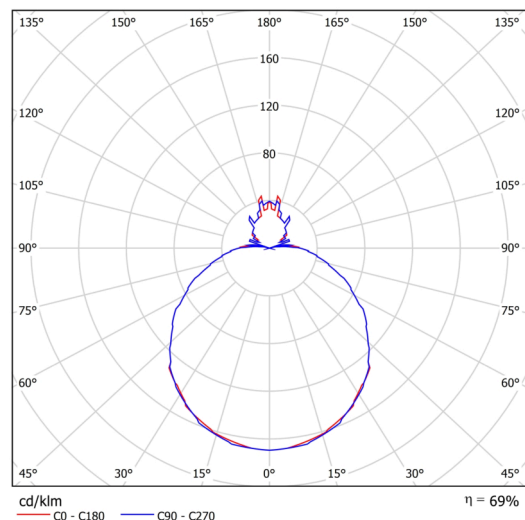

AURA LE5

Kód produktu: AUR67933

Typ: LED-1L16E500ZLE86/082/L100 S 4K#

Krátký popis svítidla: Stříbrné závěsné LED svítidlo ON/OFF a skleněné stínidlo TRIPLEX OPAL

Technické

Typy svítidel	Klasické on/off
Typ montáže	závěsné - lanko SELV (bezkabelové)
Materiál základny	ocel
Materiál stínidla	třívrstvé sklo TRIPLEX OPÁL
Barva základny	stříbrná Ral9006
Barva stínidla	bílá
Držení stínidla	sklapovací systém
Umístění montáže	strop
Šířka	490 mm
Délka	490 mm
Výška	140 mm
Průměr	ø 490 mm
Délka závěsu	1000 mm
Montážní otvor	3xø5mm
Kabelový vstup	2xø16mm
Energetická třída	D
Rázová pevnost	IK01
Provozní teplota	od -20°C do +30°C

Elektrické

Příkon	24 W
Stupeň krytí	IP40
Objímka	LED modul
Svorkovnice	zacvakávací
Počet svítidel na jistič B10A	31 ks
Počet svítidel na jistič B16A	50 ks
Počet svítidel na jistič C10A	52 ks
Počet svítidel na jistič C16A	85 ks

Světelné

Světelný tok svítidla	2580 lm
Světelný tok zdroje	3910 lm
Měrný výkon	107 lm/W
Teplota	4000 K
Životnost LED L80/B10	100000 hod
CRI	Ra80
MacAdam	3
Fotobiologická bezpečnost svítidla dle EN 62471 (Blue light hazard)	Risk group 0

Eulum data pro výpočtové programy jsou k dispozici na www.osmont.cz.