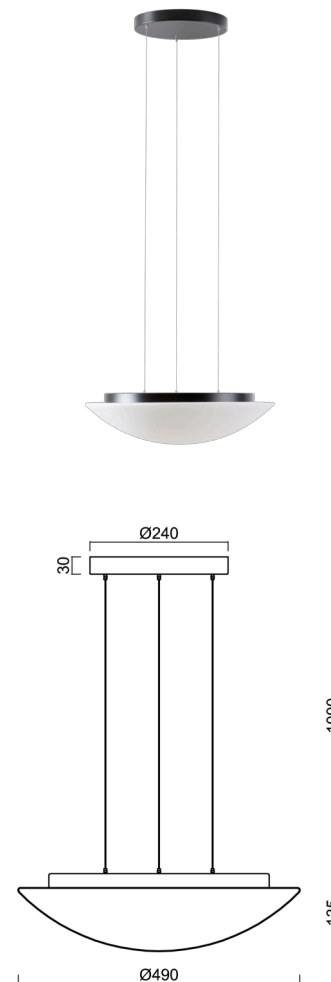

AURA LE5

Kód produktu: AUR67440

Typ: LED-1L16E700ZLE86/082/L100 C DALI 3K#

Krátký popis svítidla: Černé závěsné LED svítidlo DALI a skleněné stínidlo TRIPLEX OPAL

Technické

Typy svítidel	Stmívatelné
Typ montáže	závěsné - lanko SELV (bezkabelové)
Materiál základny	ocel
Materiál stínidla	třívrstvé sklo TRIPLEX OPÁL
Barva základny	černá Ral9005
Barva stínidla	bílá
Držení stínidla	sklapovací systém
Umístění montáže	strop
Šířka	490 mm
Délka	490 mm
Výška	140 mm
Průměr	ø 490 mm
Délka závěsu	1000 mm
Montážní otvor	3xø5mm
Kabelový vstup	2xø16mm
Energetická třída	D
Rázová pevnost	IK01
Provozní teplota	od -20°C do +30°C

Elektrické

Příkon	34 W
Stupeň krytí	IP40
Objemka	LED modul
Svorkovnice	zacvakávací
Počet svítidel na jistič B10A	31 ks
Počet svítidel na jistič B16A	50 ks
Počet svítidel na jistič C10A	52 ks
Počet svítidel na jistič C16A	85 ks

Světelné

Světelný tok svítidla	3330 lm
Světelný tok zdroje	5050 lm
Měrný výkon	97 lm/W
Teplota	3000 K
Životnost LED L80/B10	100000 hod
CRI	Ra80
MacAdam	3
Fotobiologická bezpečnost svítidla dle EN 62471 (Blue light hazard)	Risk group 0

Eulum data pro výpočtové programy jsou k dispozici na www.osmont.cz.