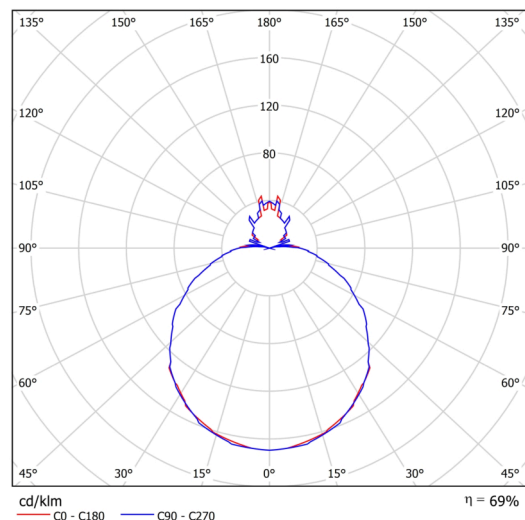

AURA LE5

Kód produktu: AUR67440

Typ: LED-1L16E700ZLE86/082/L100 C DALI 3K#

Krátký popis svítidla: Černé závěsné LED svítidlo DALI a skleněné stínidlo TRIPLEX OPAL

Technické

Typy svítidel	Stmívatelné
Typ montáže	závěsné - lanko SELV (bezkabelové)
Materiál základny	ocel
Materiál stínidla	třívrstvé sklo TRIPLEX OPÁL
Barva základny	černá Ral9005
Barva stínidla	bílá
Držení stínidla	sklapovací systém
Umístění montáže	strop
Šířka	490 mm
Délka	490 mm
Výška	140 mm
Průměr	ø 490 mm
Délka závěsu	1000 mm
Montážní otvor	3xø5mm
Kabelový vstup	2xø16mm
Energetická třída	D
Rázová pevnost	IK01
Provozní teplota	od -20°C do +30°C

Elektrické

Příkon	34 W
Stupeň krytí	IP40
Objemka	LED modul
Svorkovnice	zacvakávací
Počet svítidel na jistič B10A	31 ks
Počet svítidel na jistič B16A	50 ks
Počet svítidel na jistič C10A	52 ks
Počet svítidel na jistič C16A	85 ks

Světelné

Světelný tok svítidla	3330 lm
Světelný tok zdroje	5050 lm
Měrný výkon	97 lm/W
Teplota	3000 K
Životnost LED L80/B10	100000 hod
CRI	Ra80
MacAdam	3
Fotobiologická bezpečnost svítidla dle EN 62471 (Blue light hazard)	Risk group 0

Eulum data pro výpočtové programy jsou k dispozici na www.osmont.cz.