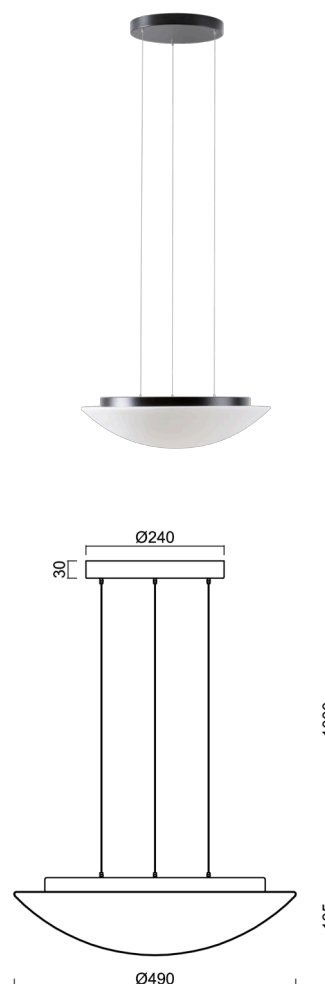

AURA LE5

Kód produktu: AUR67439

Typ: LED-1L16E700ZLE86/082/L100 C 3K#

Krátký popis svítidla: Černé závěsné LED svítidlo ON/OFF a skleněné stínidlo TRIPLEX OPAL

Technické

Typy svítidel	Klasické on/off
Typ montáže	závěsné - lanko SELV (bezkabelové)
Materiál základny	ocel
Materiál stínidla	třívrstvé sklo TRIPLEX OPÁL
Barva základny	černá Ral9005
Barva stínidla	bílá
Držení stínidla	sklapovací systém
Umístění montáže	strop
Šířka	490 mm
Délka	490 mm
Výška	140 mm
Průměr	ø 490 mm
Délka závěsu	1000 mm
Montážní otvor	3xø5mm
Kabelový vstup	2xø16mm
Energetická třída	D
Rázová pevnost	IK01
Provozní teplota	od -20°C do +30°C

Elektrické

Příkon	34 W
Stupeň krytí	IP40
Objímka	LED modul
Svorkovnice	zacvakávací
Počet svítidel na jistič B10A	11 ks
Počet svítidel na jistič B16A	17 ks
Počet svítidel na jistič C10A	18 ks
Počet svítidel na jistič C16A	28 ks

Světelné

Světelný tok svítidla	3330 lm
Světelný tok zdroje	5050 lm
Měrný výkon	97 lm/W
Teplota	3000 K
Životnost LED L80/B10	100000 hod
CRI	Ra80
MacAdam	3
Fotobiologická bezpečnost svítidla dle EN 62471 (Blue light hazard)	Risk group 0

Eulum data pro výpočtové programy jsou k dispozici na www.osmont.cz.