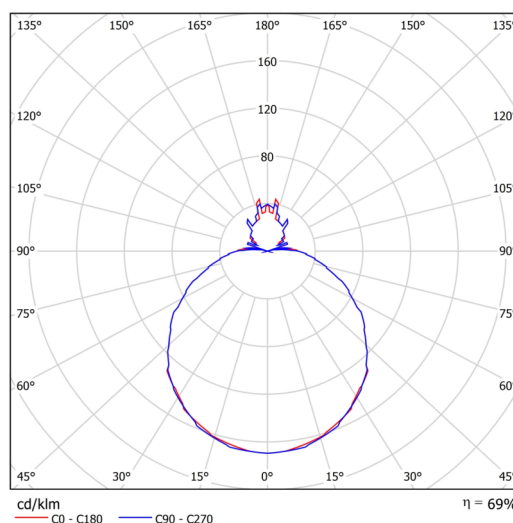

AURA LE5

Kód produktu: AUR67438

Typ: LED-1L16E500ZLE86/082/L100 C DALI 3K#

Krátký popis svítidla: Černé závěsné LED svítidlo DALI a skleněné stínidlo TRIPLEX OPAL

Technické

Typy svítidel	Stmívatelné
Typ montáže	závěsné - lanko SELV (bezkabelové)
Materiál základny	ocel
Materiál stínidla	třívrstvé sklo TRIPLEX OPÁL
Barva základny	černá Ral9005
Barva stínidla	bílá
Držení stínidla	sklapovací systém
Umístění montáže	strop
Šířka	490 mm
Délka	490 mm
Výška	140 mm
Průměr	ø 490 mm
Délka závěsu	1000 mm
Montážní otvor	3xø5mm
Kabelový vstup	2xø16mm
Energetická třída	D
Rázová pevnost	IK01
Provozní teplota	od -20°C do +30°C

Elektrické

Příkon	24 W
Stupeň krytí	IP40
Objemka	LED modul
Svorkovnice	zacvakávací
Počet svítidel na jistič B10A	31 ks
Počet svítidel na jistič B16A	50 ks
Počet svítidel na jistič C10A	52 ks
Počet svítidel na jistič C16A	85 ks

Světelné

Světelný tok svítidla	2480 lm
Světelný tok zdroje	3750 lm
Měrný výkon	103 lm/W
Teplota	3000 K
Životnost LED L80/B10	100000 hod
CRI	Ra80
MacAdam	3
Fotobiologická bezpečnost svítidla dle EN 62471 (Blue light hazard)	Risk group 0

Eulum data pro výpočtové programy jsou k dispozici na www.osmont.cz.