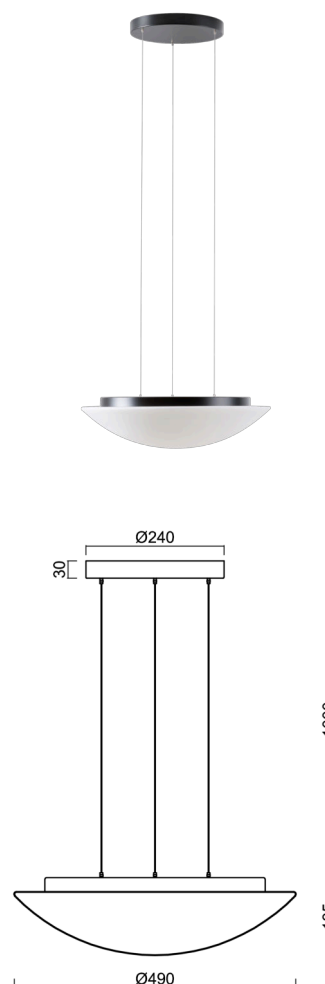

AURA LE5

Kód produktu: AUR67438

Typ: LED-1L16E500ZLE86/082/L100 C DALI 3K#

Krátký popis svítidla: Černé závěsné LED svítidlo DALI a skleněné stínidlo TRIPLEX OPAL

Technické

Typy svítidel	Stmívatelné
Typ montáže	závěsné - lanko SELV (bezkabelové)
Materiál základny	ocel
Materiál stínidla	třívrstvé sklo TRIPLEX OPÁL
Barva základny	černá Ral9005
Barva stínidla	bílá
Držení stínidla	sklapovací systém
Umístění montáže	strop
Šířka	490 mm
Délka	490 mm
Výška	140 mm
Průměr	ø 490 mm
Délka závěsu	1000 mm
Montážní otvor	3xø5mm
Kabelový vstup	2xø16mm
Energetická třída	D
Rázová pevnost	IK01
Provozní teplota	od -20°C do +30°C

Elektrické

Příkon	24 W
Stupeň krytí	IP40
Objemka	LED modul
Svorkovnice	zacvakávací
Počet svítidel na jistič B10A	31 ks
Počet svítidel na jistič B16A	50 ks
Počet svítidel na jistič C10A	52 ks
Počet svítidel na jistič C16A	85 ks

Světelné

Světelný tok svítidla	2480 lm
Světelný tok zdroje	3750 lm
Měrný výkon	103 lm/W
Teplota	3000 K
Životnost LED L80/B10	100000 hod
CRI	Ra80
MacAdam	3
Fotobiologická bezpečnost svítidla dle EN 62471 (Blue light hazard)	Risk group 0

Eulum data pro výpočtové programy jsou k dispozici na www.osmont.cz.