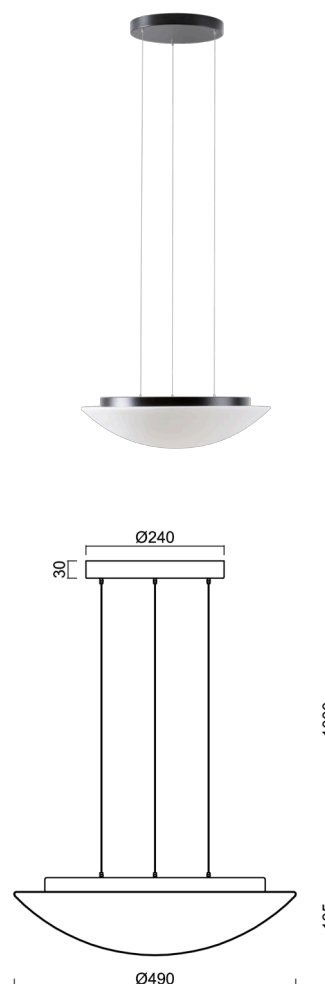

AURA LE5

Kód produktu: AUR67437

Typ: LED-1L16E500ZLE86/082/L100 C 3K#

Krátký popis svítidla: Černé závěsné LED svítidlo ON/OFF a skleněné stínidlo TRIPLEX OPAL

Technické

Typy svítidel	Klasické on/off
Typ montáže	závěsné - lanko SELV (bezkabelové)
Materiál základny	ocel
Materiál stínidla	třívrstvé sklo TRIPLEX OPÁL
Barva základny	černá Ral9005
Barva stínidla	bílá
Držení stínidla	sklapovací systém
Umístění montáže	strop
Šířka	490 mm
Délka	490 mm
Výška	140 mm
Průměr	ø 490 mm
Délka závěsu	1000 mm
Montážní otvor	3xø5mm
Kabelový vstup	2xø16mm
Energetická třída	D
Rázová pevnost	IK01
Provozní teplota	od -20°C do +30°C

Elektrické

Příkon	24 W
Stupeň krytí	IP40
Objímka	LED modul
Svorkovnice	zacvakávací
Počet svítidel na jistič B10A	31 ks
Počet svítidel na jistič B16A	50 ks
Počet svítidel na jistič C10A	52 ks
Počet svítidel na jistič C16A	85 ks

Světelné

Světelný tok svítidla	2480 lm
Světelný tok zdroje	3750 lm
Měrný výkon	103 lm/W
Teplota	3000 K
Životnost LED L80/B10	100000 hod
CRI	Ra80
MacAdam	3
Fotobiologická bezpečnost svítidla dle EN 62471 (Blue light hazard)	Risk group 0

Eulum data pro výpočtové programy jsou k dispozici na www.osmont.cz.