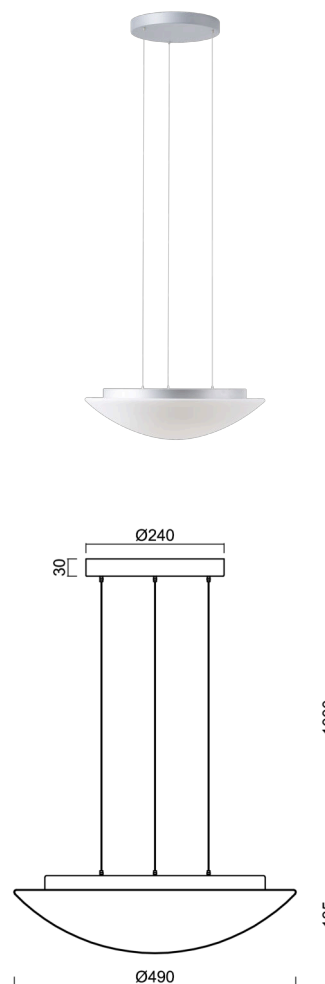

AURA LE5

Kód produktu: AUR67435

Typ: LED-1L16E700ZLE86/082/L100 S 3K#

Krátký popis svítidla: Stříbrné závěsné LED svítidlo ON/OFF a skleněné stínidlo TRIPLEX OPAL

Technické

Typy svítidel	Klasické on/off
Typ montáže	závěsné - lanko SELV (bezkabelové)
Materiál základny	ocel
Materiál stínidla	třívrstvé sklo TRIPLEX OPÁL
Barva základny	stříbrná Ral9006
Barva stínidla	bílá
Držení stínidla	sklapovací systém
Umístění montáže	strop
Šířka	490 mm
Délka	490 mm
Výška	140 mm
Průměr	ø 490 mm
Délka závěsu	1000 mm
Montážní otvor	3xø5mm
Kabelový vstup	2xø16mm
Energetická třída	D
Rázová pevnost	IK01
Provozní teplota	od -20°C do +30°C

Elektrické

Příkon	34 W
Stupeň krytí	IP40
Objímka	LED modul
Svorkovnice	zacvakávací
Počet svítidel na jističi B10A	11 ks
Počet svítidel na jističi B16A	17 ks
Počet svítidel na jističi C10A	18 ks
Počet svítidel na jističi C16A	28 ks

Světelné

Světelný tok svítidla	3330 lm
Světelný tok zdroje	5050 lm
Měrný výkon	97 lm/W
Teplota	3000 K
Životnost LED L80/B10	100000 hod
CRI	Ra80
MacAdam	3
Fotobiologická bezpečnost svítidla dle EN 62471 (Blue light hazard)	Risk group 0

Eulum data pro výpočtové programy jsou k dispozici na www.osmont.cz.