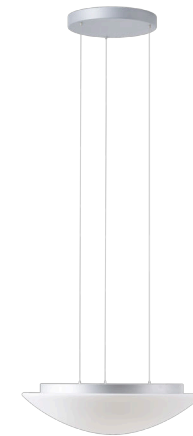

AURA LE5

Kód produktu: AUR67434

Typ: LED-1L16E500ZLE86/082/L100 S DALI 3K#

Krátký popis svítidla: Stříbrné závěsné LED svítidlo DALI a skleněné stínidlo TRIPLEX OPAL

Technické

Typy svítidel	Stmívatelné
Typ montáže	závěsné - lanko SELV (bezkabelové)
Materiál základny	ocel
Materiál stínidla	třívrstvé sklo TRIPLEX OPÁL
Barva základny	stříbrná Ral9006
Barva stínidla	bílá
Držení stínidla	sklapovací systém
Umístění montáže	strop
Šířka	490 mm
Délka	490 mm
Výška	140 mm
Průměr	ø 490 mm
Délka závěsu	1000 mm
Montážní otvor	3xø5mm
Kabelový vstup	2xø16mm
Energetická třída	D
Rázová pevnost	IK01
Provozní teplota	od -20°C do +30°C

Elektrické

Příkon	24 W
Stupeň krytí	IP40
Objímka	LED modul
Svorkovnice	zacvakávací
Počet svítidel na jistič B10A	31 ks
Počet svítidel na jistič B16A	50 ks
Počet svítidel na jistič C10A	52 ks
Počet svítidel na jistič C16A	85 ks

Světelné

Světelný tok svítidla	2480 lm
Světelný tok zdroje	3750 lm
Měrný výkon	103 lm/W
Teplota	3000 K
Životnost LED L80/B10	100000 hod
CRI	Ra80
MacAdam	3
Fotobiologická bezpečnost svítidla dle EN 62471 (Blue light hazard)	Risk group 0

Eulum data pro výpočtové programy jsou k dispozici na www.osmont.cz.