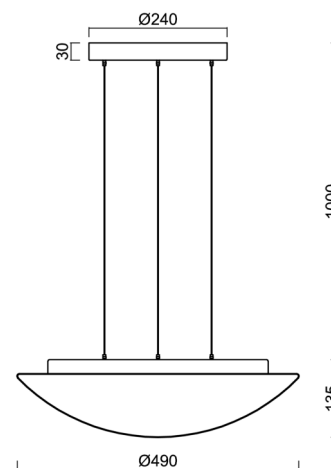

AURA LE5

Kód produktu: AUR67434

Typ: LED-1L16E500ZLE86/082/L100 S DALI 3K#

Krátký popis svítidla: Stříbrné závěsné LED svítidlo DALI a skleněné stínidlo TRIPLEX OPAL

Technické

Typy svítidel	Stmívatelné
Typ montáže	závěsné - lanko SELV (bezkabelové)
Materiál základny	ocel
Materiál stínidla	třívrstvé sklo TRIPLEX OPÁL
Barva základny	stříbrná Ral9006
Barva stínidla	bílá
Držení stínidla	sklapovací systém
Umístění montáže	strop
Šířka	490 mm
Délka	490 mm
Výška	140 mm
Průměr	ø 490 mm
Délka závěsu	1000 mm
Montážní otvor	3xø5mm
Kabelový vstup	2xø16mm
Energetická třída	D
Rázová pevnost	IK01
Provozní teplota	od -20°C do +30°C

Elektrické

Příkon	24 W
Stupeň krytí	IP40
Objímka	LED modul
Svorkovnice	zacvakávací
Počet svítidel na jistič B10A	31 ks
Počet svítidel na jistič B16A	50 ks
Počet svítidel na jistič C10A	52 ks
Počet svítidel na jistič C16A	85 ks

Světelné

Světelný tok svítidla	2480 lm
Světelný tok zdroje	3750 lm
Měrný výkon	103 lm/W
Teplota	3000 K
Životnost LED L80/B10	100000 hod
CRI	Ra80
MacAdam	3
Fotobiologická bezpečnost svítidla dle EN 62471 (Blue light hazard)	Risk group 0

Eulum data pro výpočtové programy jsou k dispozici na www.osmont.cz.