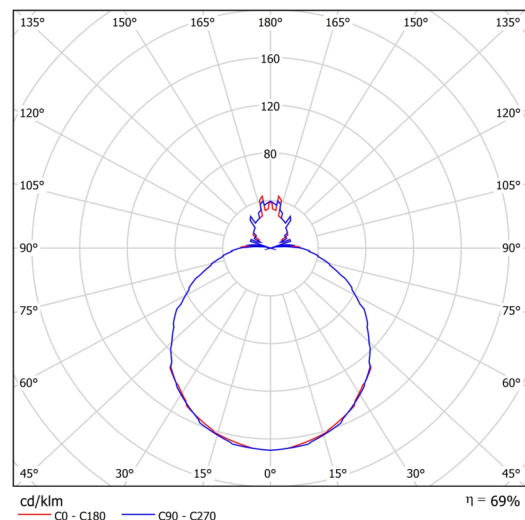

AURA LE5

Kód produktu: AUR67434

Typ: LED-1L16E500ZLE86/082/L100 S DALI 3K#

Krátký popis svítidla: Stříbrné závěsné LED svítidlo DALI a skleněné stínidlo TRIPLEX OPAL

Technické

Typy svítidel	Stmívatelné
Typ montáže	závěsné - lanko SELV (bezkabelové)
Materiál základny	ocel
Materiál stínidla	třívrstvé sklo TRIPLEX OPÁL
Barva základny	stříbrná Ral9006
Barva stínidla	bílá
Držení stínidla	sklapovací systém
Umístění montáže	strop
Šířka	490 mm
Délka	490 mm
Výška	140 mm
Průměr	ø 490 mm
Délka závěsu	1000 mm
Montážní otvor	3xø5mm
Kabelový vstup	2xø16mm
Energetická třída	D
Rázová pevnost	IK01
Provozní teplota	od -20°C do +30°C

Elektrické

Příkon	24 W
Stupeň krytí	IP40
Objímka	LED modul
Svorkovnice	zacvakávací
Počet svítidel na jistič B10A	31 ks
Počet svítidel na jistič B16A	50 ks
Počet svítidel na jistič C10A	52 ks
Počet svítidel na jistič C16A	85 ks

Světelné

Světelný tok svítidla	2480 lm
Světelný tok zdroje	3750 lm
Měrný výkon	103 lm/W
Teplota	3000 K
Životnost LED L80/B10	100000 hod
CRI	Ra80
MacAdam	3
Fotobiologická bezpečnost svítidla dle EN 62471 (Blue light hazard)	Risk group 0

Eulum data pro výpočtové programy jsou k dispozici na www.osmont.cz.