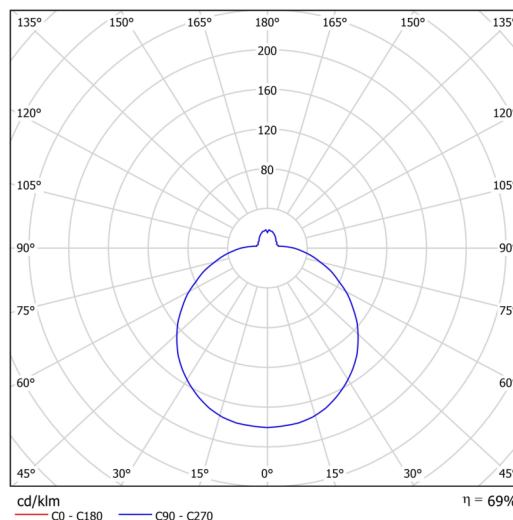

Světelné

Světelný tok svítidla	4040 lm
Světelný tok zdroje	5850 lm
Měrný výkon	115 lm/W
Teplota	4000 K
Životnost LED L80/B10	100000 hod
CRI	Ra80
MacAdam	3
Fotobiologická bezpečnost svítidla dle EN 62471 (Blue light hazard)	Risk group 0

Eulum data pro výpočtové programy jsou k dispozici na www.osmont.cz.