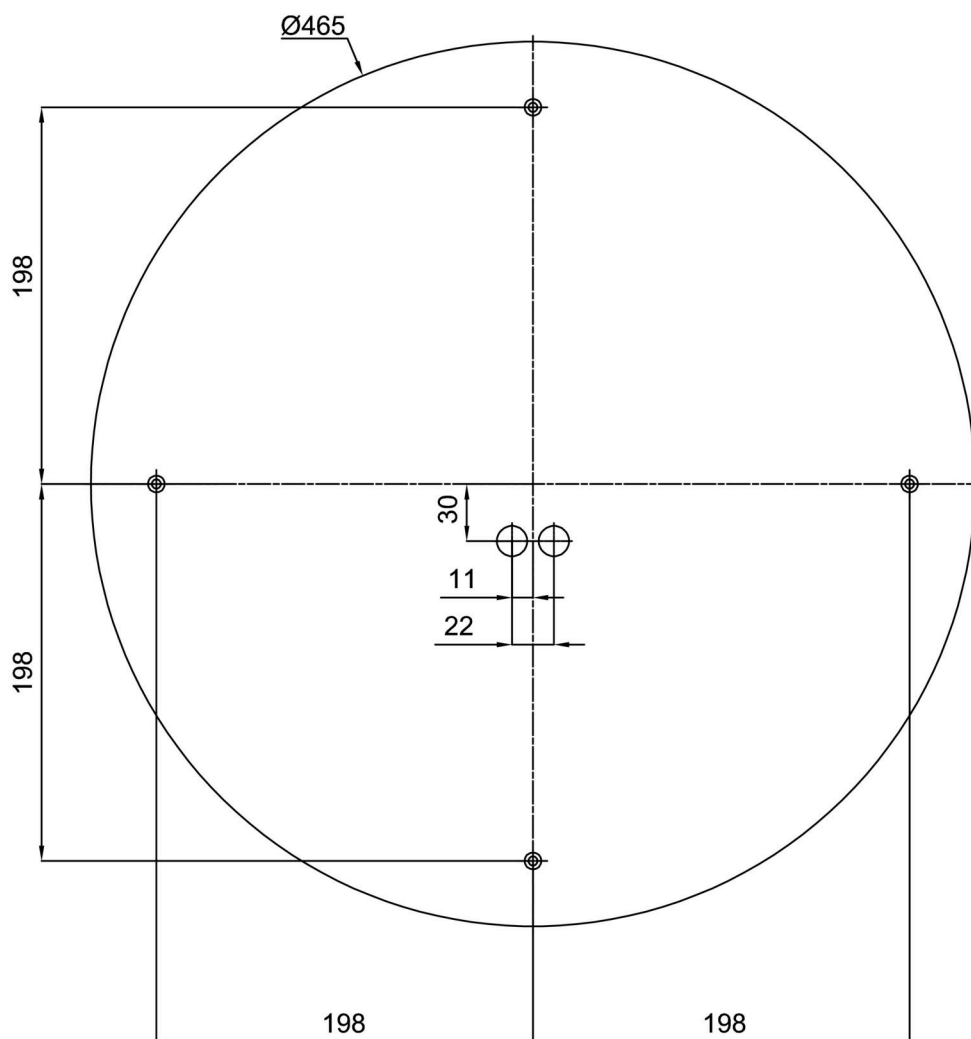

Montážní rozměry:

Doplňkový sortiment:

Stínidlo

Kód produktu	Název	Barva	Popis	Obrázek	Rozkres
20050	084	bílá			