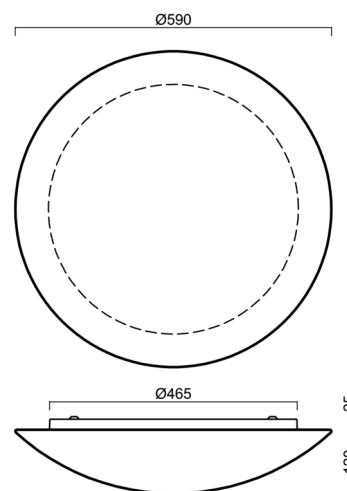

Typy svítidel	Klasické on/off
Typ montáže	přisazené
Materiál základny	ocel
Materiál stínidla	třívrstvé sklo TRIPLEX OPÁL
Barva základny	bílá Ral9003
Barva stínidla	bílá
Držení stínidla	sklapovací systém
Umístění montáže	strop/stěna
Šířka	590 mm
Délka	590 mm
Výška	140 mm
Průměr	Ø 590 mm
Montážní otvor	4xØ5mm
Kabelový vstup	2xØ16mm
Energetická třída	D
Rázová pevnost	IK01
Provozní teplota	od -20°C do +30°C

Montážní rozměry:

Doplňkový sortiment:

Stínidlo

Kód produktu	Název	Barva	Popis	Obrázek	Rozkres
20050	084	bílá			