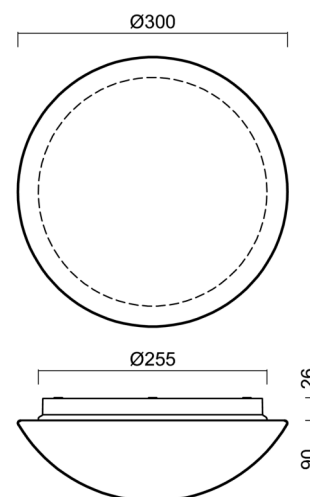

Technické

Typy svítidel	Tunable White
Typ montáže	přisazené
Materiál základny	polypropylen kompozit
Materiál stínidla	třívrstvé sklo TRIPLEX OPÁL
Barva základny	bílá Ral9003
Barva stínidla	bílá
Držení stínidla	bajonet
Umístění montáže	strop/stěna
Šířka	300 mm
Délka	300 mm
Výška	115 mm
Průměr	Ø 300 mm
Montážní otvor	3xØ5mm
Kabelový vstup	2xØ16mm
Energetická třída	D
Rázová pevnost	IK01
Provozní teplota	od -20°C do +30°C

Stínidlo

Kód produktu	Název	Barva	Popis	Obrázek	Rozkres
20008	013	bílá			