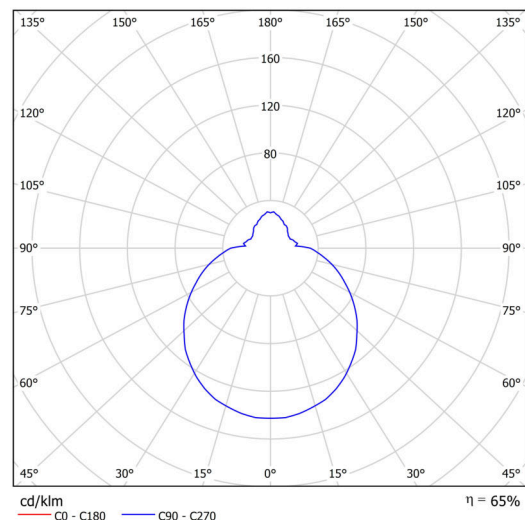

Světelné

Světelný tok svítidla	1290 lm
Světelný tok zdroje	1980 lm
Měrný výkon	107 lm/W
Teplota	2700-6500 K
Životnost LED L80/B10	100000 hod
CRI	Ra80
MacAdam	3
Fotobiologická bezpečnost svítidla dle EN 62471 (Blue light hazard)	Risk group 0

Eulum data pro výpočtové programy jsou k dispozici na www.osmont.cz.