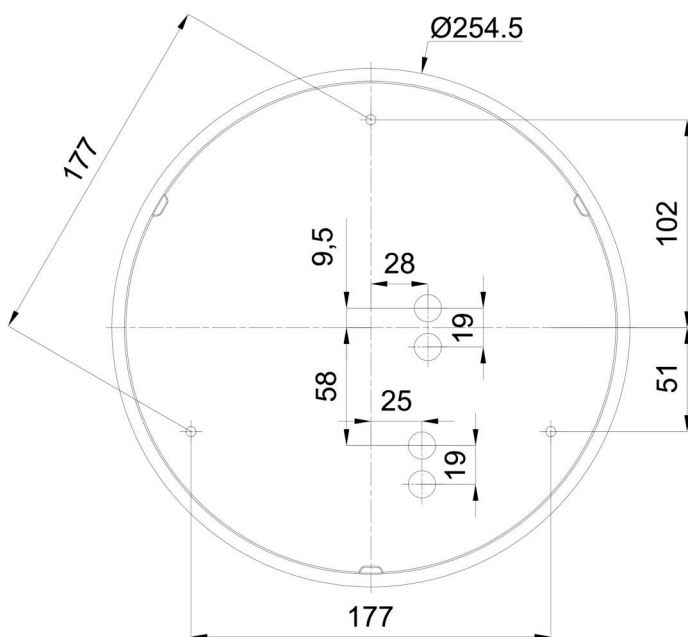

Technické

Typy svítidel	Tunable White
Typ montáže	přisazené
Materiál základny	polypropylen kompozit
Materiál stínidla	třívrstvé sklo TRIPLEX OPÁL
Barva základny	bílá Ral9003
Barva stínidla	bílá
Držení stínidla	bajonet
Umístění montáže	strop/stěna
Šířka	300 mm
Délka	300 mm
Výška	115 mm
Průměr	Ø 300 mm
Montážní otvor	3xØ5mm
Kabelový vstup	2xØ16mm
Energetická třída	D
Rázová pevnost	IK01
Provozní teplota	od -20°C do +30°C

Eulum data pro výpočtové programy jsou k dispozici na www.osmont.cz.

Logistické

EAN	8591728071646
Hmotnost NTT0	1.7 Kg
Hmotnost BTTO	1.9 Kg
Počet kartonů	1 ks
Objem balení	0.012 m ³
Balení 1 šířka	0.32 m
Balení 1 délka	0.31 m
Balení 1 výška	0.12 m
Záruka*	60 měsíců

*U akumulátorů je poskytována záruka v délce 12 měsíců od data prodeje.

Montážní rozměry:

Doplňkový sortiment:

Dekoratívni límec

Kód produktu	Název	Barva	Popis	Obrázek	Rozkres
30069	B13/X14	nerez leštěná	límeč je držěn stínidlem		
30068	B13/X4	bílá Ral9003	límeč je držěn stínidlem		
30071	B13/X13	šedá	límeč je držěn stínidlem		
30070	B13/X12	mosaz leštěná	límeč je držěn stínidlem		

Stínidlo

Kód produktu	Název	Barva	Popis	Obrázek	Rozkres
20008	013	bílá			