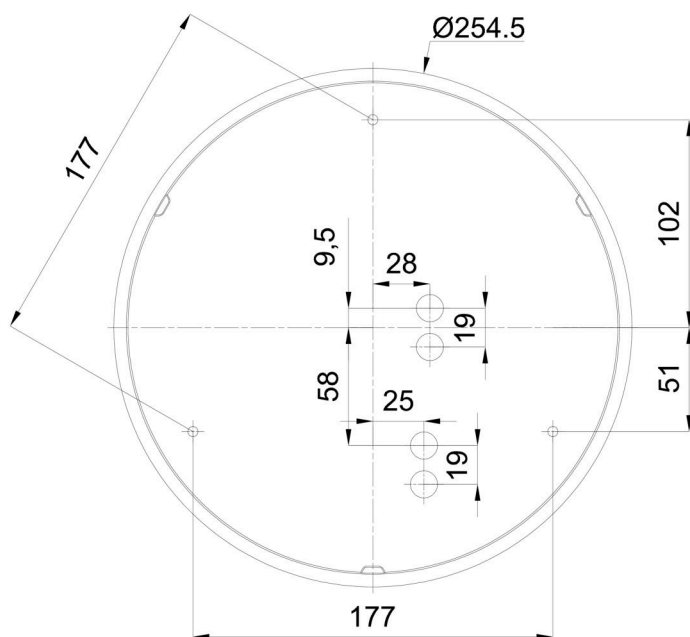

Technické

Typy svítidel	Stmívatelné
Typ montáže	přisazené
Materiál základny	polypropylen kompozit
Materiál stínidla	třívrstvé sklo TRIPLEX OPÁL
Barva základny	bílá Ral9003
Barva stínidla	bílá
Držení stínidla	bajonet
Umístění montáže	strop/stěna
Šířka	300 mm
Délka	300 mm
Výška	115 mm
Průměr	ø 300 mm
Montážní otvor	3xø5mm
Kabelový vstup	2xø16mm
Energetická třída	D
Rázová pevnost	IK01
Provozní teplota	od -20°C do +30°C

Eulum data pro výpočtové programy jsou k dispozici na www.osmont.cz.

Logistické

EAN	8591728071639
Hmotnost NTT0	1.7 Kg
Hmotnost BTTO	1.9 Kg
Počet kartonů	1 ks
Objem balení	0.012 m ³
Balení 1 šířka	0.32 m
Balení 1 délka	0.31 m
Balení 1 výška	0.12 m
Záruka*	60 měsíců

*U akumulátorů je poskytována záruka v délce 12 měsíců od data prodeje.

Montážní rozměry:

Doplňkový sortiment:

Dekoratívni límec

Kód produktu	Název	Barva	Popis	Obrázek	Rozkres
30069	B13/X14	nerez leštěná	límeč je držěn stínidlem		
30068	B13/X4	bílá Ral9003	límeč je držěn stínidlem		
30071	B13/X13	šedá	límeč je držěn stínidlem		
30070	B13/X12	mosaz leštěná	límeč je držěn stínidlem		