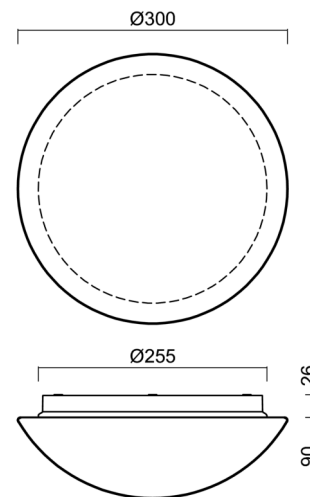

Technické

Typy svítidel	Stmívatelné
Typ montáže	přisazené
Materiál základny	polypropylen kompozit
Materiál stínidla	třívrstvé sklo TRIPLEX OPÁL
Barva základny	bílá Ral9003
Barva stínidla	bílá
Držení stínidla	bajonet
Umístění montáže	strop/stěna
Šířka	300 mm
Délka	300 mm
Výška	115 mm
Průměr	ø 300 mm
Montážní otvor	3xø5mm
Kabelový vstup	2xø16mm
Energetická třída	D
Rázová pevnost	IK01
Provozní teplota	od -20°C do +30°C

Stínidlo

Kód produktu	Název	Barva	Popis	Obrázek	Rozkres
20008	013	bílá			