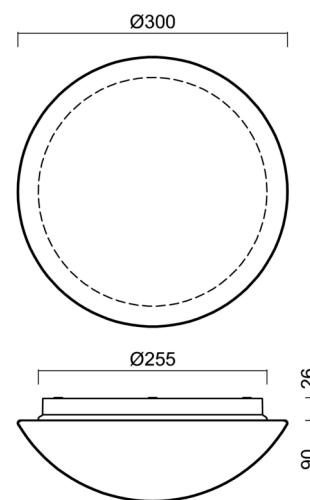

## Technické

|                   |                             |
|-------------------|-----------------------------|
| Typy svítidel     | Senzorové                   |
| Typ montáže       | přisazené                   |
| Materiál základny | polypropylen kompozit       |
| Materiál stínidla | třívrstvé sklo TRIPLEX OPÁL |
| Barva základny    | bílá Ral9003                |
| Barva stínidla    | bílá                        |
| Držení stínidla   | bajonet                     |
| Umístění montáže  | strop/stěna                 |
| Šířka             | 300 mm                      |
| Délka             | 300 mm                      |
| Výška             | 115 mm                      |
| Průměr            | Ø 300 mm                    |
| Montážní otvor    | 3xØ5mm                      |
| Kabelový vstup    | 2xØ16mm                     |
| Energetická třída | D                           |
| Rázová pevnost    | IK01                        |
| Provozní teplota  | od -20°C do +30°C           |

## Montážní rozměry: