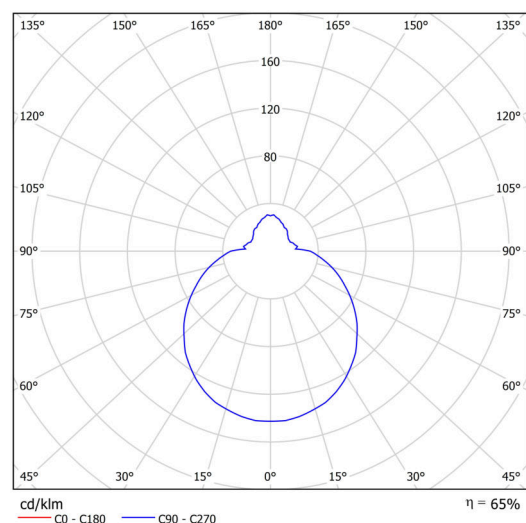

Světelné

Světelný tok svítidla	1300/1350 lm
Světelný tok zdroje	2000/2080 lm
Měrný výkon	100 lm/W
Teplota	3000/4000 K
Životnost LED L80/B10	100000 hod
CRI	Ra80
MacAdam	3
Fotobiologická bezpečnost svítidla dle EN 62471 (Blue light hazard)	Risk group 0