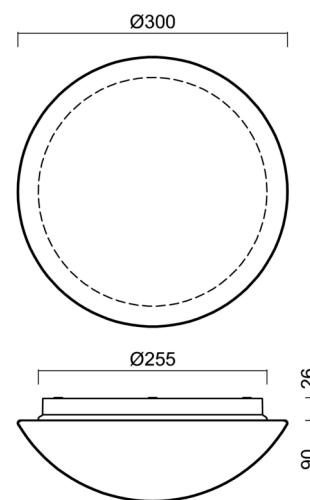

Technické

Typy svítidel	Klasické on/off
Typ montáže	přisazené
Materiál základny	polypropylen kompozit
Materiál stínidla	třívrstvé sklo TRIPLEX OPÁL
Barva základny	bílá Ral9003
Barva stínidla	bílá
Držení stínidla	bajonet
Umístění montáže	strop/stěna
Šířka	300 mm
Délka	300 mm
Výška	115 mm
Průměr	Ø 300 mm
Montážní otvor	3xØ5mm
Kabelový vstup	2xØ16mm
Energetická třída	D
Rázová pevnost	IK01
Provozní teplota	od -20°C do +30°C

Stínidlo

Kód produktu	Název	Barva	Popis	Obrázek	Rozkres
20008	013	bílá			