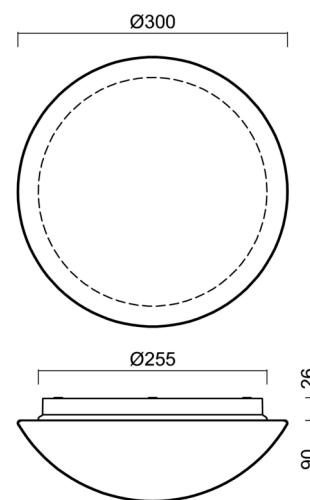

Technické

Typy svítidel	Stmívatelné
Typ montáže	přisazené
Materiál základny	polypropylen kompozit
Materiál stínidla	třívrstvé sklo TRIPLEX OPÁL
Barva základny	bílá Ral9003
Barva stínidla	bílá
Držení stínidla	bajonet
Umístění montáže	strop/stěna
Šířka	300 mm
Délka	300 mm
Výška	115 mm
Průměr	ø 300 mm
Montážní otvor	3xø5mm
Kabelový vstup	2xø16mm
Energetická třída	D
Rázová pevnost	IK01
Provozní teplota	od -20°C do +30°C

Stínidlo

Kód produktu	Název	Barva	Popis	Obrázek	Rozkres
20008	013	bílá			