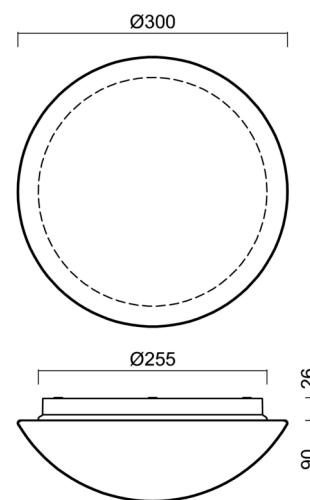

## Technické

Typy svítidel	Senzorové
Typ montáže	přisazené
Materiál základny	polypropylen kompozit
Materiál stínidla	třívrstvé sklo TRIPLEX OPÁL
Barva základny	bílá Ral9003
Barva stínidla	bílá
Držení stínidla	bajonet
Umístění montáže	strop/stěna
Šířka	300 mm
Délka	300 mm
Výška	115 mm
Průměr	Ø 300 mm
Montážní otvor	3xØ5mm
Kabelový vstup	2xØ16mm
Energetická třída	D
Rázová pevnost	IK01
Provozní teplota	od -20°C do +30°C