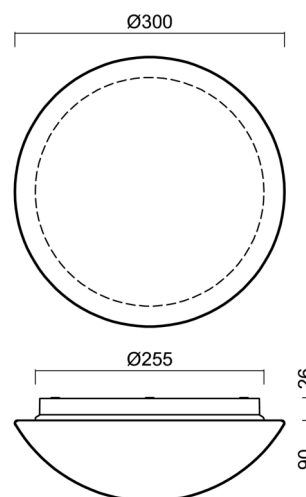

Technické

Typy svítidel	Klasické on/off
Typ montáže	přisazené
Materiál základny	polypropylen kompozit
Materiál stínidla	třívrstvé sklo TRIPLEX OPÁL
Barva základny	bílá Ral9003
Barva stínidla	bílá
Držení stínidla	bajonet
Umístění montáže	strop/stěna
Šířka	300 mm
Délka	300 mm
Výška	115 mm
Průměr	ø 300 mm
Montážní otvor	3xø5mm
Kabelový vstup	2xø16mm
Energetická třída	D
Rázová pevnost	IK01
Provozní teplota	od -20°C do +30°C

Stínidlo

Kód produktu	Název	Barva	Popis	Obrázek	Rozkres
20008	013	bílá			