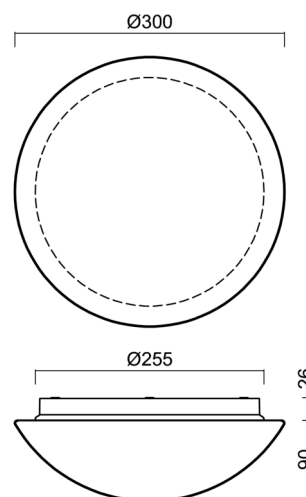

Typy svítidel	Klasické on/off
Typ montáže	přisazené
Materiál základny	polypropylen kompozit
Materiál stínidla	třívrstvé sklo TRIPLEX OPÁL
Barva základny	bílá Ral9003
Barva stínidla	bílá
Držení stínidla	bajonet
Umístění montáže	strop/stěna
Šířka	300 mm
Délka	300 mm
Výška	115 mm
Průměr	ø 300 mm
Montážní otvor	3xø5mm
Kabelový vstup	2xø16mm
Rázová pevnost	IK01
Provozní teplota	od -20°C do +30°C

Stínidlo

Kód produktu	Název	Barva	Popis	Obrázek	Rozkres
20008	013	bílá			