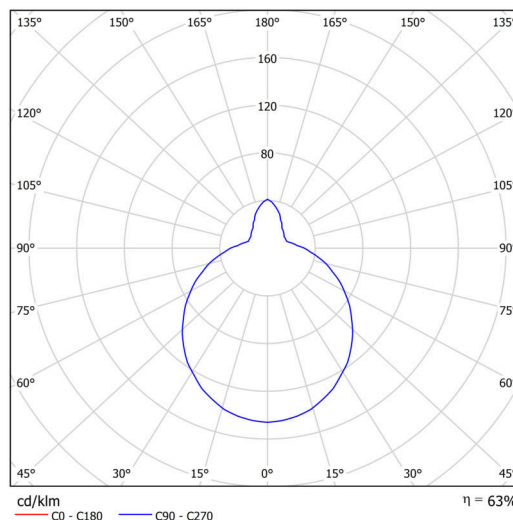

Světelné

Fotobiologická bezpečnost svítidla dle EN 62471 (Blue light hazard)	Risk group 0

Eulum data pro výpočtové programy jsou k dispozici na www.osmont.cz.