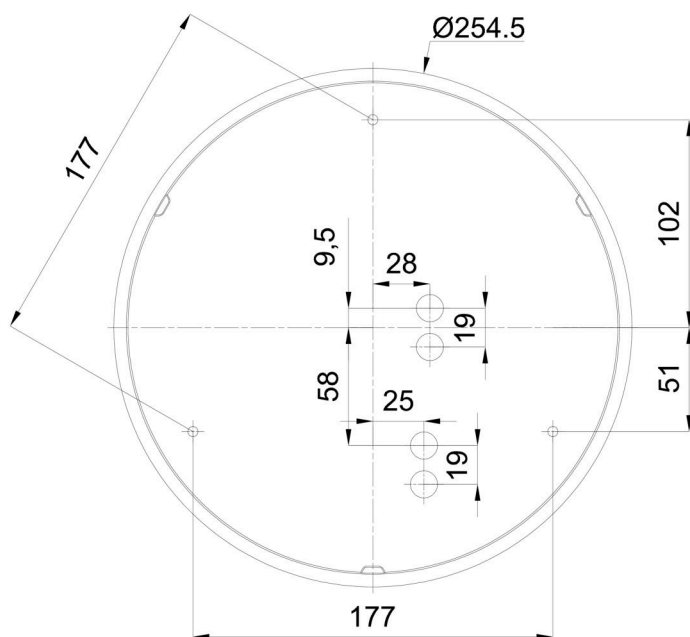

Typy svítidel	Klasické on/off
Typ montáže	přisazené
Materiál základny	polypropylen kompozit
Materiál stínidla	třívrstvé sklo TRIPLEX OPÁL
Barva základny	bílá Ral9003
Barva stínidla	bílá
Držení stínidla	bajonet
Umístění montáže	strop/stěna
Šířka	300 mm
Délka	300 mm
Výška	115 mm
Průměr	ø 300 mm
Montážní otvor	3xø5mm
Kabelový vstup	2xø16mm
Rázová pevnost	IK01
Provozní teplota	od -20°C do +30°C

Eulum data pro výpočtové programy jsou k dispozici na www.osmont.cz.

Logistické

EAN	8591728711528
Hmotnost NTT0	1.6 Kg
Hmotnost BTTO	1.8 Kg
Počet kartonů	1 ks
Objem balení	0.012 m ³
Balení 1 šířka	0.32 m
Balení 1 délka	0.31 m
Balení 1 výška	0.12 m
Záruka*	60 měsíců

*U akumulátorů je poskytována záruka v délce 12 měsíců od data prodeje.

Montážní rozměry:

Doplňkový sortiment:

Dekoratívni límec

Kód produktu	Název	Barva	Popis	Obrázek	Rozkres
30069	B13/X14	nerez leštěná	límeč je držěn stínidlem		
30068	B13/X4	bílá Ral9003	límeč je držěn stínidlem		
30071	B13/X13	šedá	límeč je držěn stínidlem		
30070	B13/X12	mosaz leštěná	límeč je držěn stínidlem		

Stínidlo

Kód produktu	Název	Barva	Popis	Obrázek	Rozkres
20008	013	bílá			